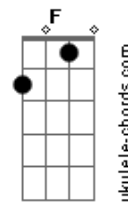

© ukulele-chords.com