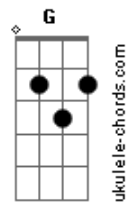

© ukulele-chords.com