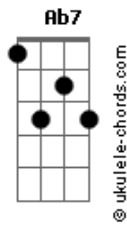

© ukulele-chords.com