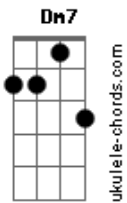

Dean (K-Pop) - Instagram

Tom: A

m Dm7 G C7M
 Naeiri ol geol aneunde
 Dm7 G C
 Nan haendeuponeul nochi motae
 Bm7 E7 Am7
 Jameun ol saenggagi eopttae yeah
 Bm7 E7 Am7 F
 Dashi instagram instagram hane

Dm7 G C7M
 Jal nan saram manko manchi
 Dm7 G C
 Nugun eodireul nolleo gattaji
 Bm7 E7
 Joayoneun an nulleosseo
 Am7
 Naman ireon geot gataseo
 Bm7 E7 Am7 F
 Jeogi instagram instagram sogen

Dm7 G C7M
 Tturusuttu tturusuttu
 Dm7 G C
 Tturusuttu tturusuttu
 All night
 Bm7 E7 Am7
 Geureoke shigan nangbireul hane
 Bm7 E7 Am7 F
 Jeo instagram sogeseo

Gm7 C7 F
 Lonely lonely so lonely
 Gm7 C7 F
 Weollae irido himdeungayo
 Fm7 Bb7 EbM7
 No way no way i pideu sogen
 Ab7 Db7
 Nawan dareun sesang ppuninde

Dm7
 Bujireopshi
 G C7M
 Ollyeo noeun sajin
 Dm7 G C
 Dwie garyeojin nae maeumeul
 Bm7 E7
 Aneun i eomne
 Am7
 Nan tto he meine
 Bm7 E7 Am7 F
 Jeo instagram sogeseo

Dm7 G C7M
 Geurae neoneun yojeum eottae
 Dm7 G C
 Jam mot janeun geon yeojeonhae
 Bm7 E7 Am7
 Jareun danbari cham yeppeudeonde
 Bm7 E7
 Joayoneun an nulleosseo
 Am7 F
 Jogeum utgingeot gataseo

Dm7 G C7M
 Tturusuttu tturusuttu
 Dm7 G C
 Tturusuttu tturusuttu
 All night
 Bm7 E7 Am7
 Geureoke shigan nangbireul hane
 Bm7 E7 Am7 F
 Ni instagram sogeseo

Acordes

© ukulele-chords.com

© ukulele-chords.com