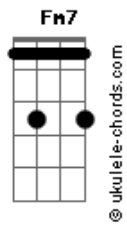

© ukulele-chords.com