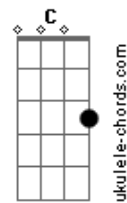

© ukulele-chords.com