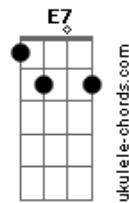

© ukulele-chords.com