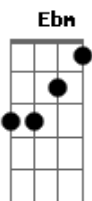

© ukulele-chords.com