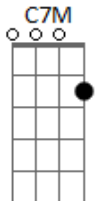

© ukulele-chords.com