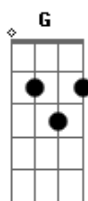

© ukulele-chords.com