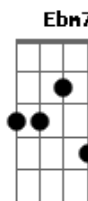

© ukulele-chords.com