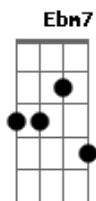

© ukulele-chords.com