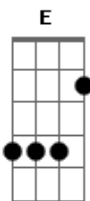

© ukulele-chords.com