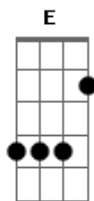

© ukulele-chords.com