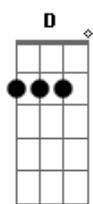

Dead Fish - Tarde Demais

Tom: **D**
Intro: Guitarra #1

2x

VERSO 1

Guitarra #1 e #2

D G Bb C 4x

PRÉ-REFRÃO

Guitarra #1 e #2

REFRÃO

Guitarra #1

Guitarra #2

Guitarra #1 faz a INTRO 2x
Guitarra #2 faz **D G Bb C** 2x

VERSO 2

Guitarra #1

```
e|-----|
B|-----|
G|-7~~~~-5/7--7~~~~|
D|-x----x-x--x-----|
```

```
A|-5~~~~-3/5--5~~~~|
E|-----|
```

Guitarra #2

Guitarra #1 e #2 faz VERSO 1 2X

PRÉ-REFRÃO

REFRÃO

Depois do Refrão, Guitarra #1 e #2 fazem G|-7-| e deixa soar até o INTERLUDE

INTERLUDE

Guitarra #1

(Aqui faz abafado)

(Aqui, faz sem o abafado e um pouco mais rápido)

Guitarra #2

(Vai tocando conforme a letra)

Street, Reffer e Noção De Nada. Bombas são brinquedos e talvez possam explodir

FINAL

Guitarra #1 e #2

D G Bb C 4x (nas 2 últimas, mais rápido)

e termina em A

Acordes