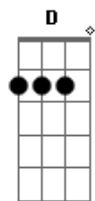

Dead Fish - Tarde Demais

Tom: **D**
Intro: Guitarra #1

2x

VERSO 1

Guitarra #1 e #2

D G Bb C 4x

PRÉ-REFRÃO

Guitarra #1 e #2

REFRÃO

Guitarra #1

Guitarra #2

Guitarra #1 faz a INTRO 2x
Guitarra #2 faz **D G Bb C** 2x

VERSO 2

Guitarra #1

```
e|-----|
B|-----|
G|-7~~~~-5/7--7~~~~|
D|-x----x-x--x-----|
```

```
A|-5~~~~-3/5--5~~~~-|
E|-----|
```

Guitarra #2

Guitarra #1 e #2 faz VERSO 1 2X

PRÉ-REFRÃO

REFRÃO

Depois do Refrão, Guitarra #1 e #2 fazem G|-7-| e deixa soar até o INTERLUDE

INTERLUDE

Guitarra #1

(Aqui faz abafado)

(Aqui, faz sem o abafado e um pouco mais rápido)

Guitarra #2

(Vai tocando conforme a letra)

Street, Reffer e Noção De Nada. Bombas são brinquedos e talvez possam explodir

FINAL

Guitarra #1 e #2

D G Bb C 4x (nas 2 últimas, mais rápido)

e termina em A

Acordes