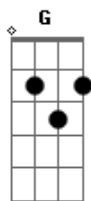

© ukulele-chords.com

© ukulele-chords.com