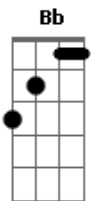

© ukulele-chords.com