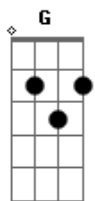

© ukulele-chords.com

© ukulele-chords.com