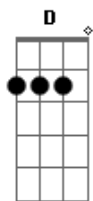

Dead Fish - Tarde Demais

Tom: **D**
Intro: Guitarra #1

2x

VERSO 1

Guitarra #1 e #2

D G Bb C 4x

PRÉ-REFRÃO

Guitarra #1 e #2

REFRÃO

Guitarra #1

Guitarra #2

Guitarra #1 faz a INTRO 2x
Guitarra #2 faz **D G Bb C** 2x

VERSO 2

Guitarra #1

```
e|-----|
B|-----|
G|-7~~~~-5/7--7~~~~|
D|-x----x-x--x-----|
```

```
A|-5~~~~-3/5--5~~~~-|
E|-----|
```

Guitarra #2

Guitarra #1 e #2 faz VERSO 1 2X

PRÉ-REFRÃO

REFRÃO

Depois do Refrão, Guitarra #1 e #2 fazem G|-7-| e deixa soar até o INTERLUDE

INTERLUDE

Guitarra #1

(Aqui faz abafado)

(Aqui, faz sem o abafado e um pouco mais rápido)

Guitarra #2

(Vai tocando conforme a letra)

Street, Reffer e Noção De Nada. Bombas são brinquedos e talvez possam explodir

FINAL

Guitarra #1 e #2

D G Bb C 4x (nas 2 últimas, mais rápido)

e termina em A

Acordes