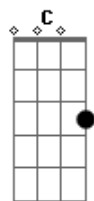

© ukulele-chords.com