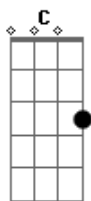

© ukulele-chords.com