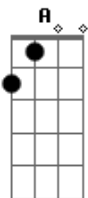

© ukulele-chords.com