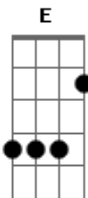

© ukulele-chords.com