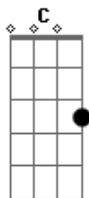

Dead Fish - Queda Livre

Tom: C

Essa correção eu dedico para Mixirica e Icaro.

A AFINAÇÃO E EM RÉ {e,b,G,D,A,D}

Intro: parte 1

repete 2 vezes (guitarra 1)

a segunda guitarra faz assim na segunda vez que repete...

Intro: parte 2

repete 2 vezes (guitarra 1)

guitarra 2

Intro: parte 3

as duas guitarras fazem o seguinte:

PM . . . . .

VERSO parte 1

as duas guitarras fazem o seguinte:

PM . . . . .

PM . . . . .

VERSO parte 2

guitarra 1 (2 vezes)

PM . . . . .

PM . . . . .

guitarra 2 (2 vezes)
finalzinho

PM . . . . .

PRÉ-REFRÃO

-----

guitarra 1 (2 vezes) final

guitarra 2 (2 vezes)

depois:
guitarra 1

guitarra 2

REFRÃO

-----

repete 4 vezes (guitarra 1)

a segunda guitarra faz assim na segunda vez que repete...

a segunda guitarra faz assim na terceira vez que repete...

depois:

as duas guitarras fazem o seguinte:

PM . . . . .

repete o VERSO (parte 1 e parte 2) o PRÉ REFRÃO, o REFRÃO
ai as duas guitarras fazem um intervalosinho

INTERVALO:

-----

guitarra 1 (4 vezes)

guitarra 2 na terceira vez entra fazendo o seguinte

PRÉ REFRÃO 2

(sim, você ainda pode me vencer, mas você sabe que não vou desistir...)

a duas guitarras fazem o seguinte (2 vezes)

REPETE O REFRÃO

FINAL

-----

guitarra 1 (4 vezes)

guitarra 2 a partir da 2 vez

"Você é covarde Demais"
Fred HC®

Acordes