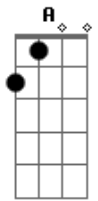

Dead Fish - Perfect Party

1. Tom: **A**
2. A= guitar 1
   B= guitar 2
3. Intro: **A**
4. Intro: **B**
5. Riff1: **A**   m= palm mute
6. Riff1: **B**
7. Riff2: **A**
8. Riff2: **B**
9. Riff3: **A**
10. Riff3: **B**
11. Riff4: **A**   m= palm mute
12. Riff4: **B**
13. Riff5: **A**
14. Riff5: **B**
15. solo: **A**
16. solo: **B**
17. final: **A**
18. final: **B**
19. no final da musica fazer intro algumas vez... valeu!!!

Acordes

© ukulele-chords.com