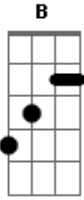

© ukulele-chords.com