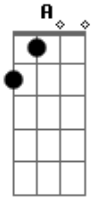

Dead Fish - Perfect Party

1. Tom: **A**
2. A= guitar 1
   B= guitar 2
3. Intro: **A**
4. Intro: **B**
5. Riff1: **A** m= palm mute
6. Riff1: **B**
7. Riff2: **A**
8. Riff2: **B**
9. Riff3: **A**
10. Riff3: **B**
11. Riff4: **A** m= palm mute
12. Riff4: **B**
13. Riff5: **A**
14. Riff5: **B**
15. solo: **A**
16. solo: **B**
17. final: **A**
18. final: **B**
19. no final da musica fazer intro algumas vez... valeu!!!

Acordes

© ukulele-chords.com