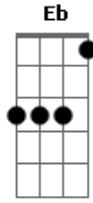

© ukulele-chords.com