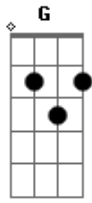

© ukulele-chords.com