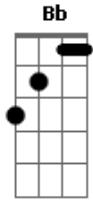

© ukulele-chords.com