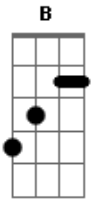

© ukulele-chords.com