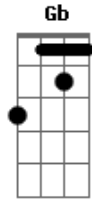

© ukulele-chords.com