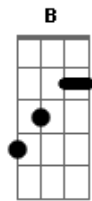

© ukulele-chords.com