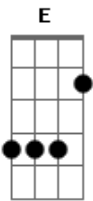

© ukulele-chords.com

© ukulele-chords.com