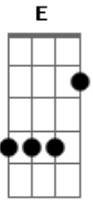

© ukulele-chords.com

© ukulele-chords.com