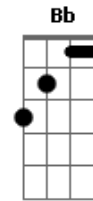

© ukulele-chords.com