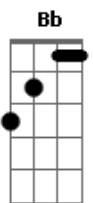

Dead Fish - Messias

Tom: Bb

(forma dos acordes no tom de B)

Afinação: Eb Ab Db Gb Bb Eb

[Introdução]

[Verso 1]

Ab E
Bom dia, grupo! Olha a notícia
Ab Gb
Sentimental e alarmista
Ab E
Que desperta indignação
Ab Gb
E aponta um inimigo
Ab E
Bom dia, grupo! Olha a notícia
Ab Gb
Gráficos e estatísticas
Ab E
Conditentes com a intuição
Ab
O inimigo é culpado

[Refrão]

Ab E
Em meio à crise
Ab E Ab
Sacramentado salvador
E Ab E
Se quer acreditar

[Verso 2]

Ab E
Unidos pelo ódio
Ab Gb
A um mesmo inimigo
Ab E
Que belo sentimento
Ab Gb
Fazer parte da tribo
Ab E

Preste atenção ao demagogo

Ab Gb
Há trinta anos nesse jogo
Ab E
Ele agora é a salvação
Ab
Ele agora é a salvação

Sem diálogo, nem projetos
Dando graças ao ódio e ao medo

[Refrão]

Em meio à crise
Autoritário opressor
Vem pra contagiar
A epidemia se espalhou
Por todos os lados
A mentira viralizou
Tornou-se real
O horizonte é o ponto cego
Quando se olha só para si

p.m.....

Ab
É o preço que se paga

Ab
Se a democracia estiver
Entre o rei e o que ele quer
É a caneta ou a espada
Que prevalecerá

[Refrão]

Em meio à crise
Autoritário opressor
Vem pra contagiar
Sacramentada pós verdade
Rebanho pronto pra aceitar
Criados pra matar
Aplaudindo o salvador

[Final]

Acordes

© ukulele-chords.com