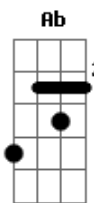

© ukulele-chords.com