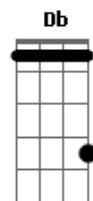

© ukulele-chords.com