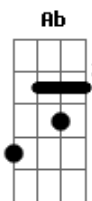

© ukulele-chords.com