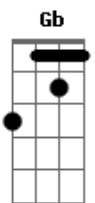

© ukulele-chords.com