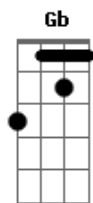

© ukulele-chords.com