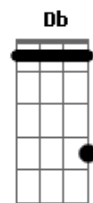

© ukulele-chords.com