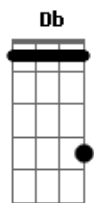

© ukulele-chords.com