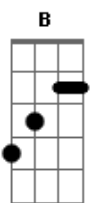

© ukulele-chords.com