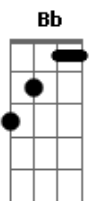

Dead Fish - Messias

Tom: Bb

(forma dos acordes no tom de B)

Afinação: Eb Ab Db Gb Bb Eb

[Introdução]

[Verso 1]

Ab E
Bom dia, grupo! Olha a notícia
Ab Gb
Sentimental e alarmista
Ab E
Que desperta indignação
Ab Gb
E aponta um inimigo
Ab E
Bom dia, grupo! Olha a notícia
Ab Gb
Gráficos e estatísticas
Ab E
Conditentes com a intuição
Ab
O inimigo é culpado

[Refrão]

Ab E
Em meio à crise
Ab E Ab
Sacramentado salvador
E Ab E
Se quer acreditar

[Verso 2]

Ab E
Unidos pelo ódio
Ab Gb
A um mesmo inimigo
Ab E
Que belo sentimento
Ab Gb
Fazer parte da tribo
Ab E

Preste atenção ao demagogo

Ab Gb
Há trinta anos nesse jogo
Ab E
Ele agora é a salvação
Ab
Ele agora é a salvação

Sem diálogo, nem projetos
Dando graças ao ódio e ao medo

[Refrão]

Em meio à crise
Autoritário opressor
Vem pra contagiar
A epidemia se espalhou
Por todos os lados
A mentira viralizou
Tornou-se real
O horizonte é o ponto cego
Quando se olha só para si

p.m.....

Ab
É o preço que se paga

Ab
Se a democracia estiver
Entre o rei e o que ele quer
É a caneta ou a espada
Que prevalecerá

[Refrão]

Em meio à crise
Autoritário opressor
Vem pra contagiar
Sacramentada pós verdade
Rebanho pronto pra aceitar
Criados pra matar
Aplaudindo o salvador

[Final]

Acordes

© ukulele-chords.com