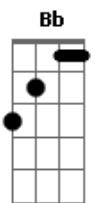

Dead Fish - Messias

Tom: Bb

(forma dos acordes no tom de B)

Afinação: Eb Ab Db Gb Bb Eb

[Introdução]

[Verso 1]

Ab E
Bom dia, grupo! Olha a notícia
Ab Gb
Sentimental e alarmista
Ab E
Que desperta indignação
Ab Gb
E aponta um inimigo
Ab E
Bom dia, grupo! Olha a notícia
Ab Gb
Gráficos e estatísticas
Ab E
Conditentes com a intuição
Ab
O inimigo é culpado

[Refrão]

Ab E
Em meio à crise
Ab E Ab
Sacramentado salvador
E Ab E
Se quer acreditar

[Verso 2]

Ab E
Unidos pelo ódio
Ab Gb
A um mesmo inimigo
Ab E
Que belo sentimento
Ab Gb
Fazer parte da tribo
Ab E

Preste atenção ao demagogo

Ab Gb
Há trinta anos nesse jogo
Ab E
Ele agora é a salvação
Ab
Ele agora é a salvação

Sem diálogo, nem projetos
Dando graças ao ódio e ao medo

[Refrão]

Em meio à crise
Autoritário opressor
Vem pra contagiar
A epidemia se espalhou
Por todos os lados
A mentira viralizou
Tornou-se real
O horizonte é o ponto cego
Quando se olha só para si

p.m.....

Ab
É o preço que se paga

Ab
Se a democracia estiver
Entre o rei e o que ele quer
É a caneta ou a espada
Que prevalecerá

[Refrão]

Em meio à crise
Autoritário opressor
Vem pra contagiar
Sacramentada pós verdade
Rebanho pronto pra aceitar
Criados pra matar
Aplaudindo o salvador

[Final]

Acordes

© ukulele-chords.com