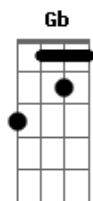

© ukulele-chords.com