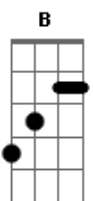

© ukulele-chords.com