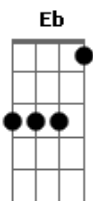

© ukulele-chords.com