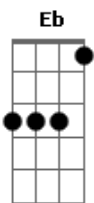

© ukulele-chords.com