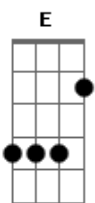

© ukulele-chords.com