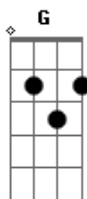

Dead Fish - Linear

Tom: G

#A=Murilo #=Giuliano

#intro #A m=palm-muted

| 4x |

#intro #B

| 4x |

#verse1 #A X2 =play 12x

#verse1 #B X2

#verse2 #A

#verse2 #B X2

#verse2(cont...) #A

then play intro #A&B, verse1 #A&B, verse2 #A&B...

#bridge #A X4

#bridge #B X4

#outro #A X2 =play 3x

#outro #B X4 =play 12x with some hard-muting

LINEAR

me dê sua mão posso te salvar! por muito tempo acreditar e ser assim...
descomunicar o senso comum, e se tornar especial... olhar no meu olho
e se perceber campeão . em nome do privado estatizarei, o estado agora
é o eu e isso inclui você. é tudo muito simples seja racional!
nossa
coerência te dará uma ajuda na salvação. siga esta linha traçada no
chão e veja luz do meu farol... a velha nova alternativa não é circular...
dois mais dois são quatro! a nova moral a flecha no seu alvo!
a solução
final! linear! cante a música! reto é andar! linear!

Acordes