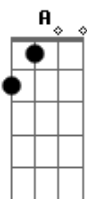

Dead Fish - Linear

Tom: G

#A=Murilo #=Giuliano

#intro #A m=palm-muted

| 4x |

#intro #B

| 4x |

#verse1 #A X2 =play 12x

#verse1 #B X2

#verse2 #A

#verse2 #B X2

#verse2(cont...) #A

then play intro #A&B, verse1 #A&B, verse2 #A&B...

#bridge #A X4

#bridge #B X4

#outro #A X2 =play 3x

#outro #B X4 =play 12x with some hard-muting

LINEAR

me dê sua mão posso te salvar! por muito tempo acreditar e ser assim...
descomunicar o senso comum, e se tornar especial... olhar no meu olho
e se perceber campeão . em nome do privado estatizarei, o estado agora
é o eu e isso inclui você. é tudo muito simples seja racional!
nossa
coerência te dará uma ajuda na salvação. siga esta linha traçada no
chão e veja luz do meu farol... a velha nova alternativa não é circular...
dois mais dois são quatro! a nova moral a flecha no seu alvo!
a solução
final! linear! cante a música! reto é andar! linear!

Acordes

© ukulele-chords.com

© ukulele-chords.com

© ukulele-chords.com