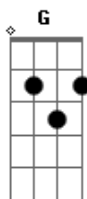

Dead Fish - Linear

Tom: G

#A=Murilo #=Giuliano

#intro #A m=palm-muted

| 4x |

#intro #B

| 4x |

#verse1 #A X2 =play 12x

#verse1 #B X2

#verse2 #A

#verse2 #B X2

#verse2(cont...) #A

then play intro #A&B, verse1 #A&B, verse2 #A&B...

#bridge #A X4

#bridge #B X4

#outro #A X2 =play 3x

#outro #B X4 =play 12x with some hard-muting

LINEAR

me dê sua mão posso te salvar! por muito tempo acreditar e ser assim...
descomunicar o senso comum, e se tornar especial... olhar no meu olho
e se perceber campeão . em nome do privado estatizarei, o estado agora
é o eu e isso inclui você. é tudo muito simples seja racional!
nossa
coerência te dará uma ajuda na salvação. siga esta linha traçada no
chão e veja luz do meu farol... a velha nova alternativa não é circular...
dois mais dois são quatro! a nova moral a flecha no seu alvo!
a solução
final! linear! cante a música! reto é andar! linear!

Acordes

© ukulele-chords.com