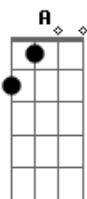

© ukulele-chords.com