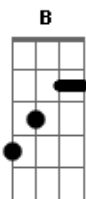

© ukulele-chords.com