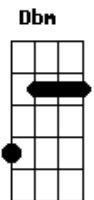

© ukulele-chords.com