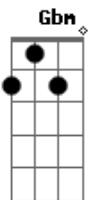

Dead Fish - Engarrafamento

Tom: D
Intro: Bm D Em G 2x Bm

Riff 2x

Tudo parado, em movimento
Necessidades conflitantes
em um só
Está tudo certo, engarrafado

Na inércia desta ação
Se tempo é dinheiro
Por que a lentidão?

Passagem : Bm Bm D G Bm

Restrita obrigação, na
mesma direção
Vidas tão iguais!
O fluxo coerente, atalhos
pra buscar
Um mesmo lugar

Acordes

© ukulele-chords.com

© ukulele-chords.com

© ukulele-chords.com

© ukulele-chords.com