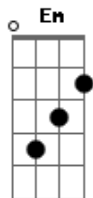

Dead Fish - Engarrafamento

Tom: D
Intro: Bm D Em G 2x Bm

Riff 2x

Tudo parado, em movimento
Necessidades conflitantes
em um só
Está tudo certo, engarrafado

Na inércia desta ação
Se tempo é dinheiro
Por que a lentidão?

Restrita obrigação, na
mesma direção
Vidas tão iguais!

O fluxo coerente, atalhos
pra buscar
Um mesmo lugar

Riff 2x

Toda uma vida desperdiçada
Se esvaindo sem perceber
Todos os dias a mesma

estrada
Melhor não se perguntar
Se tempo é dinheiro
Por que esta prisão?
Restrita obrigação, na
mesma direção
Vidas tão iguais!
O fluxo coerente, atalhos
pra buscar
Um mesmo lugar

Passagem :
Restrita obrigação, na
mesma direção
Vidas tão iguais!
O fluxo coerente, atalhos
pra buscar
Um mesmo lugar

Acordes

© ukulele-chords.com

© ukulele-chords.com

© ukulele-chords.com

© ukulele-chords.com