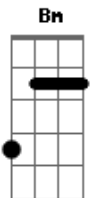

© ukulele-chords.com

© ukulele-chords.com