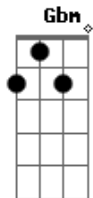

Dead Fish - Engarrafamento

Tom: D
Intro: Bm D Em G 2x Bm

Riff 2x

Tudo parado, em movimento
Necessidades conflitantes
em um só
Está tudo certo, engarrafado

Na inércia desta ação
Se tempo é dinheiro
Por que a lentidão?

Passagem :
Restrita obrigação, na
mesma direção
Vidas tão iguais!
O fluxo coerente, atalhos
pra buscar
Um mesmo lugar

Acordes

© ukulele-chords.com

© ukulele-chords.com

© ukulele-chords.com

© ukulele-chords.com