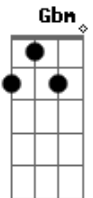

Dead Fish - Engarrafamento

Tom: D
Intro: Bm D Em G 2x Bm

Riff 2x

Tudo parado, em movimento
Necessidades conflitantes
em um só
Está tudo certo, engarrafado

Na inércia desta ação
Se tempo é dinheiro
Por que a lentidão?

Passagem : Bm Bm D G Bm

Restrita obrigação, na
mesma direção
Vidas tão iguais!
O fluxo coerente, atalhos
pra buscar
Um mesmo lugar

Acordes

© ukulele-chords.com

© ukulele-chords.com

© ukulele-chords.com

© ukulele-chords.com