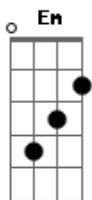

Dead Fish - Engarrafamento

Tom: D
Intro: Bm D Em G 2x Bm

Riff 2x

Tudo parado, em movimento
Necessidades conflitantes
em um só
Está tudo certo, engarrafado

Na inércia desta ação
Se tempo é dinheiro
Por que a lentidão?

Passagem : Bm Bm D G Bm

Restrita obrigação, na
mesma direção
Vidas tão iguais!
O fluxo coerente, atalhos
pra buscar
Um mesmo lugar

Acordes

© ukulele-chords.com

© ukulele-chords.com

© ukulele-chords.com

© ukulele-chords.com