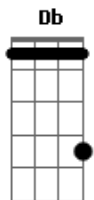

© ukulele-chords.com