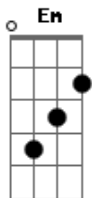

Dead Fish - Engarrafamento

Tom: D
Intro: Bm D Em G 2x Bm

Riff 2x

Tudo parado, em movimento
Necessidades conflitantes
em um só
Está tudo certo, engarrafado

Na inércia desta ação
Se tempo é dinheiro
Por que a lentidão?

Passagem : Bm Bm D G Bm

Restrita obrigação, na
mesma direção
Vidas tão iguais!
O fluxo coerente, atalhos
pra buscar
Um mesmo lugar

Acordes

© ukulele-chords.com

© ukulele-chords.com

© ukulele-chords.com

© ukulele-chords.com