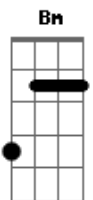

© ukulele-chords.com

© ukulele-chords.com