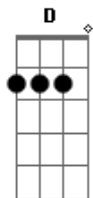

Dead Fish - Engarrafamento

Tom: D
Intro: Bm D Em G 2x Bm

Riff 2x

Tudo parado, em movimento
Necessidades conflitantes
em um só
Está tudo certo, engarrafado

Na inércia desta ação
Se tempo é dinheiro
Por que a lentidão?

Restrita obrigação, na
mesma direção
Vidas tão iguais!

O fluxo coerente, atalhos
pra buscar
Um mesmo lugar

Riff 2x

Toda uma vida desperdiçada
Se esvaindo sem perceber
Todos os dias a mesma

estrada
Melhor não se perguntar
Se tempo é dinheiro
Por que esta prisão?
Restrita obrigação, na
mesma direção
Vidas tão iguais!
O fluxo coerente, atalhos
pra buscar
Um mesmo lugar

Passagem :
Restrita obrigação, na
mesma direção
Vidas tão iguais!
O fluxo coerente, atalhos
pra buscar
Um mesmo lugar

Acordes