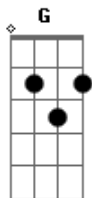

Dead Fish - Engarrafamento

Tom: D
Intro: Bm D Em G 2x Bm

Riff 2x

Tudo parado, em movimento
Necessidades conflitantes
em um só
Está tudo certo, engarrafado

Na inércia desta ação
Se tempo é dinheiro
Por que a lentidão?

Passagem : Bm Bm D G Bm

Restrita obrigação, na
mesma direção
Vidas tão iguais!
O fluxo coerente, atalhos
pra buscar
Um mesmo lugar

Acordes

© ukulele-chords.com

© ukulele-chords.com

© ukulele-chords.com

© ukulele-chords.com