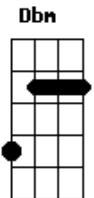

© ukulele-chords.com