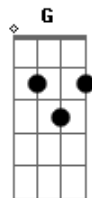

Dead Fish - Engarrafamento

Tom: D
Intro: Bm D Em G 2x Bm

Riff 2x

Tudo parado, em movimento
Necessidades conflitantes
em um só
Está tudo certo, engarrafado

Na inércia desta ação
Se tempo é dinheiro
Por que a lentidão?

Passagem :
Restrita obrigação, na
mesma direção
Vidas tão iguais!
O fluxo coerente, atalhos
pra buscar
Um mesmo lugar

Acordes

© ukulele-chords.com

© ukulele-chords.com

© ukulele-chords.com

© ukulele-chords.com