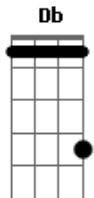

© ukulele-chords.com