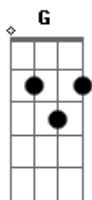

Dead Fish - Engarrafamento

Tom: D
Intro: Bm D Em G 2x Bm

Riff 2x

Tudo parado, em movimento
Necessidades conflitantes
em um só
Está tudo certo, engarrafado

Na inércia desta ação
Se tempo é dinheiro
Por que a lentidão?

Passagem : Bm Bm D G Bm

Restrita obrigação, na
mesma direção
Vidas tão iguais!
O fluxo coerente, atalhos
pra buscar
Um mesmo lugar

Acordes

© ukulele-chords.com

© ukulele-chords.com

© ukulele-chords.com

© ukulele-chords.com