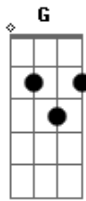

© ukulele-chords.com