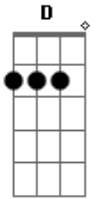

Dead Fish - Aprendendo A Dirigir

Tom: **D**
Intro: Guitarra #1 e #2

Guitarra #2 (2x)

VERSO

VERSO

Guitarra #1

REFRÃO

A G (2x)

FINAL

Guitarra #2 (4x)

Guitarra #1

REFRÃO

Guitarra #2

Guitarra #1 (2x)

= palm mute

Acordes