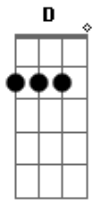

Dead Fish - Aprendendo A Dirigir

Tom: **D**
Intro: Guitarra #1 e #2

Guitarra #2 (2x)

VERSO

VERSO

Guitarra #1

REFRÃO

A G (2x)

FINAL

Guitarra #2 (4x)

Guitarra #1

REFRÃO

Guitarra #2

Guitarra #1 (2x)

= palm mute

Acordes