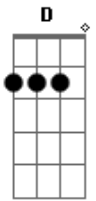

Dead Fish - Aprendendo A Dirigir

Tom: **D**
Intro: Guitarra #1 e #2

Guitarra #2 (2x)

VERSO

VERSO

Guitarra #1

REFRÃO

A G (2x)

FINAL

Guitarra #2 (4x)

Guitarra #1

REFRÃO

Guitarra #2

Guitarra #1 (2x)

= palm mute

Acordes