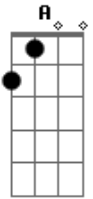

© ukulele-chords.com