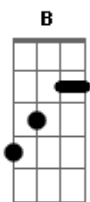

Dead Fish - A Inevitável Mudança

tom:
B (forma dos acordes no tom de **D**)
Afinação: **Db Gb B E Ab Db**

Intro:

[Verso 01] (2x)

A narrativa vinda do colonizador
Tingiu de branco nossa história
E sem escrúpulo omitiu e apagou
O outro lado da moeda

[Refrão]

Mas cada dia mais
Janelas vão se abrir
E a diversidade vai brilhar ao sol

Intro: [Verso 02]

O presente do futuro que tem que acontecer
Chega e se pronuncia

[Refrão]

E logo ao escutar
A voz de outro alguém
O velho se põe a gritar
Espernear, tenta abafar
A inevitável mudança

[Ponte]

D / Gb F / Gb D / Gb F / Gb D /

Do ponto cego da história brotam vozes de resistência e de
luta
Quando o oprimido finalmente se expressa o resto, cala e
escuta
Tirando aqueles que nunca querem ouvir
Fecham os olhos e sonham com aquilo que nunca mais será

[Final]

Nunca mais será

O passado frágil corre pra se proteger
Tranca a porta e fecha as cortinas

Acordes