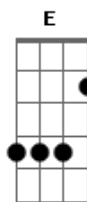

Dead Fish - A Inevitável Mudança

tom:
B (forma dos acordes no tom de **D**)
 Afinação: **Db Gb B E Ab Db**

Intro:

[Verso 01] (2x)

A narrativa vinda do colonizador
 Tingiu de branco nossa história
 E sem escrúpulo omitiu e apagou
 O outro lado da moeda

[Ponte]

D / Gb F / Gb D / Gb F / Gb D /

Do ponto cego da história brotam vozes de resistência e de
 luta
 Quando o oprimido finalmente se expressa o resto, cala e
 escuta
 Tirando aqueles que nunca querem ouvir
 Fecham os olhos e sonham com aquilo que nunca mais será

[Final]

O passado frágil corre pra se proteger
 Tranca a porta e fecha as cortinas

Nunca mais será

Acordes

© ukulele-chords.com

© ukulele-chords.com

© ukulele-chords.com

© ukulele-chords.com