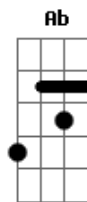

© ukulele-chords.com