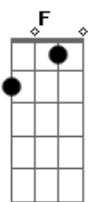

© ukulele-chords.com