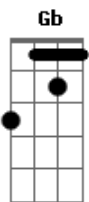

Dead Fish - A Inevitável Mudança

tom:
B (forma dos acordes no tom de **D**)
 Afinação: **Db Gb B E Ab Db**

Intro:

[Verso 01] (2x)

A narrativa vinda do colonizador
 Tingiu de branco nossa história
 E sem escrúpulo omitiu e apagou
 O outro lado da moeda

[Ponte]

D / Gb F / Gb D / Gb F / Gb D /

Do ponto cego da história brotam vozes de resistência e de
 luta
 Quando o oprimido finalmente se expressa o resto, cala e
 escuta
 Tirando aqueles que nunca querem ouvir
 Fecham os olhos e sonham com aquilo que nunca mais será

[Final]

Nunca mais será

O passado frágil corre pra se proteger
 Tranca a porta e fecha as cortinas

Acordes

© ukulele-chords.com

© ukulele-chords.com

© ukulele-chords.com

© ukulele-chords.com