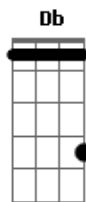

Dead Fish - A Inevitável Mudança

tom:
B (forma dos acordes no tom de **D**)
 Afinação: **Db Gb B E Ab Db**

Intro:

[Verso 01] (2x)

A narrativa vinda do colonizador
 Tingiu de branco nossa história
 E sem escrúpulo omitiu e apagou
 O outro lado da moeda

[Ponte]

D / Gb F / Gb D / Gb F / Gb D /

Do ponto cego da história brotam vozes de resistência e de
 luta
 Quando o oprimido finalmente se expressa o resto, cala e
 escuta
 Tirando aqueles que nunca querem ouvir
 Fecham os olhos e sonham com aquilo que nunca mais será

[Final]

O passado frágil corre pra se proteger
 Tranca a porta e fecha as cortinas

Nunca mais será

Acordes

© ukulele-chords.com

© ukulele-chords.com

© ukulele-chords.com

© ukulele-chords.com