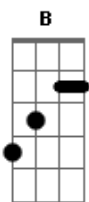

Dead Fish - A Inevitável Mudança

tom:
B (forma dos acordes no tom de **D**)
Afinação: **Db Gb B E Ab Db**

Intro:

[Verso 01] (2x)

A narrativa vinda do colonizador
Tingiu de branco nossa história
E sem escrúpulo omitiu e apagou
O outro lado da moeda

[Refrão]

Mas cada dia mais
Janelas vão se abrir
E a diversidade vai brilhar ao sol
Intro: [Verso 02]

O presente do futuro que tem que acontecer
Chega e se pronuncia

[Refrão]

E logo ao escutar
A voz de outro alguém
O velho se põe a gritar
Espernear, tenta abafar
A inevitável mudança

[Ponte]

D / Gb F / Gb D / Gb F / Gb D /

Do ponto cego da história brotam vozes de resistência e de
luta
Quando o oprimido finalmente se expressa o resto, cala e
escuta
Tirando aqueles que nunca querem ouvir
Fecham os olhos e sonham com aquilo que nunca mais será

[Final]

O passado frágil corre pra se proteger
Tranca a porta e fecha as cortinas

Nunca mais será

Acordes