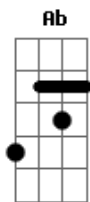

© ukulele-chords.com

© ukulele-chords.com