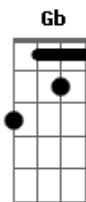

Dead Fish - A Inevitável Mudança

tom:
B (forma dos acordes no tom de **D**)
 Afinação: **Db Gb B E Ab Db**

Intro:

[Verso 01] (2x)

A narrativa vinda do colonizador
 Tingiu de branco nossa história
 E sem escrúpulo omitiu e apagou
 O outro lado da moeda

[Ponte]

D / Gb F / Gb D / Gb F / Gb D /

Do ponto cego da história brotam vozes de resistência e de
 luta
 Quando o oprimido finalmente se expressa o resto, cala e
 escuta
 Tirando aqueles que nunca querem ouvir
 Fecham os olhos e sonham com aquilo que nunca mais será

[Final]

O passado frágil corre pra se proteger
 Tranca a porta e fecha as cortinas

Nunca mais será

Acordes

© ukulele-chords.com

© ukulele-chords.com

© ukulele-chords.com

© ukulele-chords.com