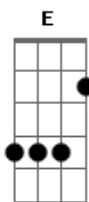

Dead Fish - A Inevitável Mudança

tom:
B (forma dos acordes no tom de **D**)
 Afinação: **Db Gb B E Ab Db**

Intro:

[Verso 01] (2x)

A narrativa vinda do colonizador
 Tingiu de branco nossa história
 E sem escrúpulo omitiu e apagou
 O outro lado da moeda

[Ponte]

D / Gb F / Gb D / Gb F / Gb D /

Do ponto cego da história brotam vozes de resistência e de
 luta
 Quando o oprimido finalmente se expressa o resto, cala e
 escuta
 Tirando aqueles que nunca querem ouvir
 Fecham os olhos e sonham com aquilo que nunca mais será

[Final]

O passado frágil corre pra se proteger
 Tranca a porta e fecha as cortinas

Nunca mais será

Acordes

© ukulele-chords.com

© ukulele-chords.com

© ukulele-chords.com

© ukulele-chords.com