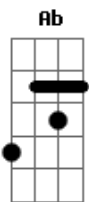

© ukulele-chords.com