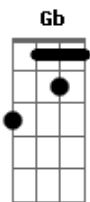

Dead Fish - A Inevitável Mudança

tom:
B (forma dos acordes no tom de **D**)
 Afinação: **Db Gb B E Ab Db**

Intro:

[Verso 01] (2x)

A narrativa vinda do colonizador
 Tingiu de branco nossa história
 E sem escrúpulo omitiu e apagou
 O outro lado da moeda

[Ponte]

D / Gb F / Gb D / Gb F / Gb D /

Do ponto cego da história brotam vozes de resistência e de
 luta
 Quando o oprimido finalmente se expressa o resto, cala e
 escuta
 Tirando aqueles que nunca querem ouvir
 Fecham os olhos e sonham com aquilo que nunca mais será

[Final]

O passado frágil corre pra se proteger
 Tranca a porta e fecha as cortinas

Nunca mais será

Acordes

© ukulele-chords.com

© ukulele-chords.com

© ukulele-chords.com

© ukulele-chords.com