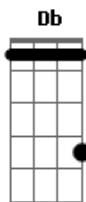

Dead Fish - A Inevitável Mudança

tom:
B (forma dos acordes no tom de **D**)
 Afinação: **Db Gb B E Ab Db**

Intro:

[Verso 01] (2x)

A narrativa vinda do colonizador
 Tingiu de branco nossa história
 E sem escrúpulo omitiu e apagou
 O outro lado da moeda

[Ponte]

D / Gb F / Gb D / Gb F / Gb D /

Do ponto cego da história brotam vozes de resistência e de
 luta
 Quando o oprimido finalmente se expressa o resto, cala e
 escuta
 Tirando aqueles que nunca querem ouvir
 Fecham os olhos e sonham com aquilo que nunca mais será

[Final]

O passado frágil corre pra se proteger
 Tranca a porta e fecha as cortinas

Nunca mais será

Acordes

© ukulele-chords.com

© ukulele-chords.com

© ukulele-chords.com

© ukulele-chords.com