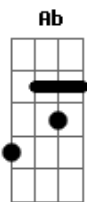

© ukulele-chords.com