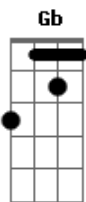

Dead Fish - A Inevitável Mudança

tom:
B (forma dos acordes no tom de **D**)
 Afinação: **Db Gb B E Ab Db**

Intro:

[Verso 01] (2x)

A narrativa vinda do colonizador
 Tingiu de branco nossa história
 E sem escrúpulo omitiu e apagou
 O outro lado da moeda

[Ponte]

D / Gb F / Gb D / Gb F / Gb D /

Do ponto cego da história brotam vozes de resistência e de
 luta
 Quando o oprimido finalmente se expressa o resto, cala e
 escuta
 Tirando aqueles que nunca querem ouvir
 Fecham os olhos e sonham com aquilo que nunca mais será

[Final]

O passado frágil corre pra se proteger
 Tranca a porta e fecha as cortinas

Nunca mais será

Acordes

© ukulele-chords.com

© ukulele-chords.com

© ukulele-chords.com

© ukulele-chords.com