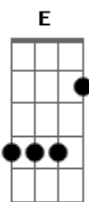

Dead Fish - A Inevitável Mudança

tom:
B (forma dos acordes no tom de **D**)
 Afinação: **Db Gb B E Ab Db**

Intro:

[Verso 01] (2x)

A narrativa vinda do colonizador
 Tingiu de branco nossa história
 E sem escrúpulo omitiu e apagou
 O outro lado da moeda

[Ponte]

D / Gb F / Gb D / Gb F / Gb D /

Do ponto cego da história brotam vozes de resistência e de
 luta
 Quando o oprimido finalmente se expressa o resto, cala e
 escuta
 Tirando aqueles que nunca querem ouvir
 Fecham os olhos e sonham com aquilo que nunca mais será

[Final]

Nunca mais será

O passado frágil corre pra se proteger
 Tranca a porta e fecha as cortinas

Acordes

© ukulele-chords.com

© ukulele-chords.com

© ukulele-chords.com

© ukulele-chords.com