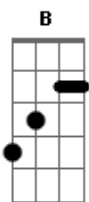

Dead Fish - A Inevitável Mudança

tom:
B (forma dos acordes no tom de **D**)
Afinação: **Db Gb B E Ab Db**

Intro:

[Verso 01] (2x)

A narrativa vinda do colonizador
Tingiu de branco nossa história
E sem escrúpulo omitiu e apagou
O outro lado da moeda

[Refrão]

Mas cada dia mais
Janelas vão se abrir
E a diversidade vai brilhar ao sol

Intro: [Verso 02]

O presente do futuro que tem que acontecer
Chega e se pronuncia

[Refrão]

E logo ao escutar
A voz de outro alguém
O velho se põe a gritar
Espernear, tenta abafar
A inevitável mudança

[Ponte]

D / Gb F / Gb D / Gb F / Gb D /

Do ponto cego da história brotam vozes de resistência e de
luta
Quando o oprimido finalmente se expressa o resto, cala e
escuta
Tirando aqueles que nunca querem ouvir
Fecham os olhos e sonham com aquilo que nunca mais será

[Final]

O passado frágil corre pra se proteger
Tranca a porta e fecha as cortinas

Nunca mais será

Acordes