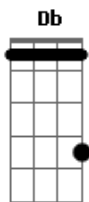

Dead Fish - A Inevitável Mudança

tom:
B (forma dos acordes no tom de **D**)
 Afinação: **Db Gb B E Ab Db**

Intro:

[Verso 01] (2x)

A narrativa vinda do colonizador
 Tingiu de branco nossa história
 E sem escrúpulo omitiu e apagou
 O outro lado da moeda

[Ponte]

D / Gb F / Gb D / Gb F / Gb D /

Do ponto cego da história brotam vozes de resistência e de
 luta
 Quando o oprimido finalmente se expressa o resto, cala e
 escuta
 Tirando aqueles que nunca querem ouvir
 Fecham os olhos e sonham com aquilo que nunca mais será

[Final]

Nunca mais será

O passado frágil corre pra se proteger
 Tranca a porta e fecha as cortinas

Acordes

© ukulele-chords.com

© ukulele-chords.com

© ukulele-chords.com

© ukulele-chords.com