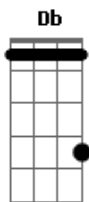

Dead Fish - A Inevitável Mudança

tom:
B (forma dos acordes no tom de **D**)
 Afinação: **Db Gb B E Ab Db**

Intro:

[Verso 01] (2x)

A narrativa vinda do colonizador
 Tingiu de branco nossa história
 E sem escrúpulo omitiu e apagou
 O outro lado da moeda

[Ponte]

D / Gb F / Gb D / Gb F / Gb D /

Do ponto cego da história brotam vozes de resistência e de
 luta
 Quando o oprimido finalmente se expressa o resto, cala e
 escuta
 Tirando aqueles que nunca querem ouvir
 Fecham os olhos e sonham com aquilo que nunca mais será

[Final]

O passado frágil corre pra se proteger
 Tranca a porta e fecha as cortinas

Nunca mais será

Acordes

© ukulele-chords.com

© ukulele-chords.com

© ukulele-chords.com

© ukulele-chords.com