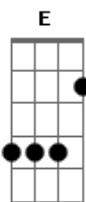

Dead Fish - A Inevitável Mudança

tom:
B (forma dos acordes no tom de **D**)
 Afinação: **Db Gb B E Ab Db**

Intro:

[Verso 01] (2x)

A narrativa vinda do colonizador
 Tingiu de branco nossa história
 E sem escrúpulo omitiu e apagou
 O outro lado da moeda

[Ponte]

D / Gb F / Gb D / Gb F / Gb D /

Do ponto cego da história brotam vozes de resistência e de
 luta
 Quando o oprimido finalmente se expressa o resto, cala e
 escuta
 Tirando aqueles que nunca querem ouvir
 Fecham os olhos e sonham com aquilo que nunca mais será

[Final]

O passado frágil corre pra se proteger
 Tranca a porta e fecha as cortinas

Nunca mais será

Acordes

© ukulele-chords.com

© ukulele-chords.com

© ukulele-chords.com

© ukulele-chords.com