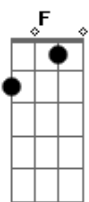

© ukulele-chords.com