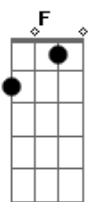

© ukulele-chords.com