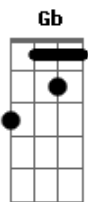

© ukulele-chords.com