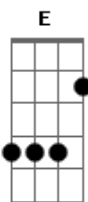

© ukulele-chords.com