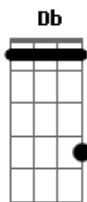

© ukulele-chords.com