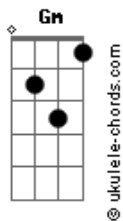

Dê Música de Presente - Lá Vou Eu

tom:

Intro: F C Dm Dm
Bb7M F Gm C

F C
Nada de quê minha princesa
Dm Dm

O gato deu pulo
Bb7M F
Tem sete vidas, mas morre, mas morre
Gm C
Ele é preto mas não faz medo

F C
Faz no cavalo empinar
Dm Dm

Pega fogo na mata
Bb7M F
Lá no canto do Prado é o fogo-fátuo
Gm C
Mas não tem cemitério ou estou vendo assombração?

F A Bb
Vejo minha amada voando toda de branco
Gm

No meu cavalo
C

Acordes

Sinto saudades

Por que ela se foi