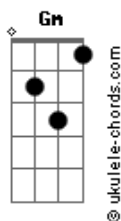

Dê Música de Presente - Lá Vou Eu

tom:

Intro: F C Dm Dm
Bb7M F Gm C

F C
Nada de quê minha princesa
Dm Dm

O gato deu pulo
Bb7M F
Tem sete vidas, mas morre, mas morre
Gm C
Ele é preto mas não faz medo

F C
Faz no cavalo empinar
Dm Dm

Pega fogo na mata
Bb7M F
Lá no canto do Prado é o fogo-fátuo
Gm C
Mas não tem cemitério ou estou vendo assombração?

F A Bb
Vejo minha amada voando toda de branco
Gm

No meu cavalo
C

Acordes

Sinto saudades

Por que ela se foi

(F C Dm Dm)
(Bb7M F Gm C)

F A Bb
Vejo minha amada voando toda de branco
Gm

No meu cavalo

C
Sinto saudades

Por que ela se foi

F C
Nada de quê, princesa

Dm Dm
Vou te encontrar um dia

Bb7M F
Enquanto isso sigo aqui

Gm C
No meu cavalo

F C Dm Dm
Lá vou eu, lá vou eu

Bb7M F Gm C
Lá vou eu, lá vou eu