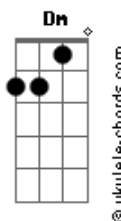

Dê Música de Presente - Lá Vou Eu

tom:

Intro: F C Dm Dm
Bb7M F Gm C

F C
Nada de quê minha princesa
Dm Dm

O gato deu pulo
Bb7M F
Tem sete vidas, mas morre, mas morre
Gm C
Ele é preto mas não faz medo

F C
Faz no cavalo empinar
Dm Dm

Pega fogo na mata
Bb7M F
Lá no canto do Prado é o fogo-fátuo
Gm C
Mas não tem cemitério ou estou vendo assombração?

F A Bb
Vejo minha amada voando toda de branco
Gm

No meu cavalo
C

Acordes

Sinto saudades

Por que ela se foi

(F C Dm Dm)
(Bb7M F Gm C)

F A Bb
Vejo minha amada voando toda de branco
Gm

No meu cavalo

C
Sinto saudades

Por que ela se foi

F C
Nada de quê, princesa

Dm Dm
Vou te encontrar um dia

Bb7M F
Enquanto isso sigo aqui

Gm C
No meu cavalo

F C Dm Dm
Lá vou eu, lá vou eu

Bb7M F Gm C
Lá vou eu, lá vou eu