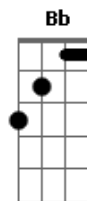

© ukulele-chords.com