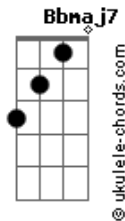

Dê Música de Presente - Lá Vou Eu

tom:

Intro: F C Dm Dm
Bb7M F Gm C

F C
Nada de quê minha princesa
Dm Dm

O gato deu pulo
Bb7M F
Tem sete vidas, mas morre, mas morre
Gm C
Ele é preto mas não faz medo

F C
Faz no cavalo empinar
Dm Dm

Pega fogo na mata
Bb7M F
Lá no canto do Prado é o fogo-fátuo
Gm C
Mas não tem cemitério ou estou vendo assombração?

F A Bb
Vejo minha amada voando toda de branco
Gm

No meu cavalo
C

Acordes

Sinto saudades

Por que ela se foi

(F C Dm Dm)
(Bb7M F Gm C)

F A Bb
Vejo minha amada voando toda de branco
Gm

No meu cavalo

C
Sinto saudades

Por que ela se foi

F C
Nada de quê, princesa

Dm Dm
Vou te encontrar um dia

Bb7M F
Enquanto isso sigo aqui