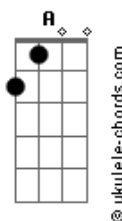

Dê Música de Presente - Lá Vou Eu

tom:

Intro: F C Dm Dm
Bb7M F Gm C

F C
Nada de quê minha princesa
Dm Dm

O gato deu pulo
Bb7M F
Tem sete vidas, mas morre, mas morre
Gm C
Ele é preto mas não faz medo

F C
Faz no cavalo empinar
Dm Dm

Pega fogo na mata
Bb7M F
Lá no canto do Prado é o fogo-fátuo
Gm C
Mas não tem cemitério ou estou vendo assombração?

F A Bb
Vejo minha amada voando toda de branco
Gm

No meu cavalo
C

Acordes

Sinto saudades

Por que ela se foi

(F C Dm Dm)
(Bb7M F Gm C)

F A Bb
Vejo minha amada voando toda de branco
Gm

No meu cavalo

C
Sinto saudades

Por que ela se foi

F C
Nada de quê, princesa

Dm Dm
Vou te encontrar um dia

Bb7M F
Enquanto isso sigo aqui

Gm C
No meu cavalo

F C Dm Dm
Lá vou eu, lá vou eu

Bb7M F Gm C
Lá vou eu, lá vou eu