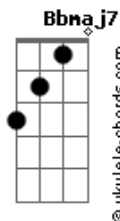

Dê Música de Presente - Lá Vou Eu

tom:

Intro: F C Dm Dm
Bb7M F Gm C

F C
Nada de quê minha princesa
Dm Dm

O gato deu pulo
Bb7M F
Tem sete vidas, mas morre, mas morre
Gm C
Ele é preto mas não faz medo

F C
Faz no cavalo empinar
Dm Dm

Pega fogo na mata
Bb7M F
Lá no canto do Prado é o fogo-fátuo
Gm C
Mas não tem cemitério ou estou vendo assombração?

F A Bb
Vejo minha amada voando toda de branco
Gm

No meu cavalo
C

Acordes

Sinto saudades

Por que ela se foi

(F C Dm Dm)
(Bb7M F Gm C)

F A Bb
Vejo minha amada voando toda de branco
Gm

No meu cavalo

C
Sinto saudades

Por que ela se foi

F C
Nada de quê, princesa

Dm Dm
Vou te encontrar um dia

Bb7M F
Enquanto isso sigo aqui

Gm C
No meu cavalo

F C Dm Dm
Lá vou eu, lá vou eu

Bb7M F Gm C
Lá vou eu, lá vou eu