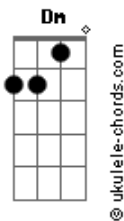

Dê Música de Presente - Lá Vou Eu

tom:

Intro: F C Dm Dm
Bb7M F Gm C

F C
Nada de quê minha princesa
Dm Dm

O gato deu pulo
Bb7M F
Tem sete vidas, mas morre, mas morre
Gm C
Ele é preto mas não faz medo

F C
Faz no cavalo empinar
Dm Dm

Pega fogo na mata
Bb7M F
Lá no canto do Prado é o fogo-fátuo
Gm C
Mas não tem cemitério ou estou vendo assombração?

F A Bb
Vejo minha amada voando toda de branco
Gm

No meu cavalo
C

Acordes

Sinto saudades

Por que ela se foi