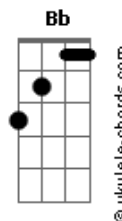

Dê Música de Presente - Lá Vou Eu

tom:

Intro: F C Dm Dm
Bb7M F Gm C

F C
Nada de quê minha princesa
Dm Dm

O gato deu pulo
Bb7M F
Tem sete vidas, mas morre, mas morre
Gm C
Ele é preto mas não faz medo

F C
Faz no cavalo empinar
Dm Dm

Pega fogo na mata
Bb7M F
Lá no canto do Prado é o fogo-fátuo
Gm C
Mas não tem cemitério ou estou vendo assombração?

F A Bb
Vejo minha amada voando toda de branco
Gm

No meu cavalo
C

Acordes

Sinto saudades

Por que ela se foi

(F C Dm Dm)
(Bb7M F Gm C)

F A Bb
Vejo minha amada voando toda de branco
Gm

No meu cavalo

C
Sinto saudades

Por que ela se foi

F C
Nada de quê, princesa

Dm Dm
Vou te encontrar um dia

Bb7M F
Enquanto isso sigo aqui

Gm C
No meu cavalo

F C Dm Dm
Lá vou eu, lá vou eu

Bb7M F Gm C
Lá vou eu, lá vou eu