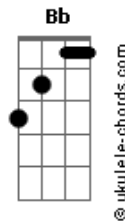

Dê Música de Presente - Lá Vou Eu

tom:

Intro: F C Dm Dm
Bb7M F Gm C

F C
Nada de quê minha princesa
Dm Dm

O gato deu pulo
Bb7M F
Tem sete vidas, mas morre, mas morre
Gm C
Ele é preto mas não faz medo

F C
Faz no cavalo empinar
Dm Dm

Pega fogo na mata
Bb7M F
Lá no canto do Prado é o fogo-fátuo
Gm C
Mas não tem cemitério ou estou vendo assombração?

F A Bb
Vejo minha amada voando toda de branco
Gm

No meu cavalo
C

Acordes

Sinto saudades

Por que ela se foi

(F C Dm Dm)
(Bb7M F Gm C)

F A Bb
Vejo minha amada voando toda de branco
Gm

No meu cavalo

C
Sinto saudades

Por que ela se foi

F C
Nada de quê, princesa

Dm Dm
Vou te encontrar um dia

Bb7M F
Enquanto isso sigo aqui