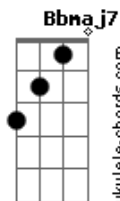

Dê Música de Presente - Lá Vou Eu

tom:

Intro: F C Dm Dm
Bb7M F Gm C

F C
Nada de quê minha princesa
Dm Dm

O gato deu pulo

Bb7M F
Tem sete vidas, mas morre, mas morre

Gm C
Ele é preto mas não faz medo

F C
Faz no cavalo empinar
Dm Dm

Pega fogo na mata

Bb7M F
Lá no canto do Prado é o fogo-fátuo

Gm C
Mas não tem cemitério ou estou vendo assombração?

F A Bb
Vejo minha amada voando toda de branco

Gm
No meu cavalo

C

Sinto saudades

Por que ela se foi

(F C Dm Dm)
(Bb7M F Gm C)

F A Bb
Vejo minha amada voando toda de branco

Gm
No meu cavalo

C

Sinto saudades

Por que ela se foi

F C
Nada de quê, princesa

Dm Dm
Vou te encontrar um dia

Bb7M F
Enquanto isso sigo aqui

Gm C
No meu cavalo

F C Dm Dm
Lá vou eu, lá vou eu

Bb7M F Gm C
Lá vou eu, lá vou eu

Acordes

© ukulele-chords.com

© ukulele-chords.com

© ukulele-chords.com