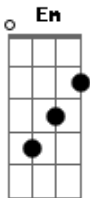

# Dê Música de Presente - Chá Revelação - André e Elisângela

tom:

Intro: C

F G Em Am  
Vem aí um anjinho de muito amor

Um serzinho encantador

Pra alegrar nossas vidas

F G Em Am  
Pode vir tem colinho quentinho aqui

Papai mamãe planejando tudo pra você chegar

Seus irmãos ansiosos pra te conhecer

Vittor, Arthur, Heitor, Alice

Esperando o presente que Deus vem trazer

## Acordes

© ukulele-chords.com

© ukulele-chords.com

© ukulele-chords.com

© ukulele-chords.com

© ukulele-chords.com

© ukulele-chords.com

Dm G C  
O bebê arco-íris cuidando de todos a cada amanhecer  
Dm G  
O amor mostrando direção  
F G  
O que virá?  
Em Am  
Com quem vai parecer?  
Dm G  
Como será? Esse dia já vem  
C F C F  
Será um lindo menino, um filho  
C F C F  
Um irmãozinho, um lindo bebê  
C F C F  
Menino querido, tão esperado  
C F C  
Seja bem-vindo, seja bem-vindo