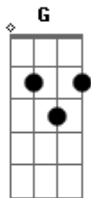

Dê Música de Presente - Chá Revelação - André e Elisângela

tom:

Intro: C

F G Em Am
Vem aí um anjinho de muito amor

Um serzinho encantador

Pra alegrar nossas vidas

F G Em Am
Pode vir tem colinho quentinho aqui

Papai mamãe planejando tudo pra você chegar

Seus irmãos ansiosos pra te conhecer

Vittor, Arthur, Heitor, Alice

Esperando o presente que Deus vem trazer

Acordes

© ukulele-chords.com

© ukulele-chords.com

© ukulele-chords.com

© ukulele-chords.com

© ukulele-chords.com

© ukulele-chords.com

Dm G C
O bebê arco-íris cuidando de todos a cada amanhecer
Dm G
O amor mostrando direção
F G
O que virá?
Em Am
Com quem vai parecer?
Dm G
Como será? Esse dia já vem
C F C F
Será um lindo menino, um filho
C F C F
Um irmãozinho, um lindo bebê
C F C F
Menino querido, tão esperado
C F C
Seja bem-vindo, seja bem-vindo