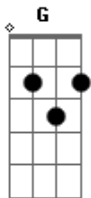

# Dê Música de Presente - Chá Revelação - André e Elisângela

tom:

Intro: C

F G Em Am  
Vem aí um anjinho de muito amor

Um serzinho encantador

Pra alegrar nossas vidas

F G Em Am  
Pode vir tem colinho quentinho aqui

Papai mamãe planejando tudo pra você chegar

Seus irmãos ansiosos pra te conhecer

Vittor, Arthur, Heitor, Alice

Esperando o presente que Deus vem trazer

## Acordes

© ukulele-chords.com

© ukulele-chords.com

© ukulele-chords.com

© ukulele-chords.com

© ukulele-chords.com

© ukulele-chords.com

Dm G C  
O bebê arco-íris cuidando de todos a cada amanhecer  
Dm G  
O amor mostrando direção  
F G  
O que virá?  
Em Am  
Com quem vai parecer?  
Dm G  
Como será? Esse dia já vem  
C F C F  
Será um lindo menino, um filho  
C F C F  
Um irmãozinho, um lindo bebê  
C F C F  
Menino querido, tão esperado  
C F C  
Seja bem-vindo, seja bem-vindo