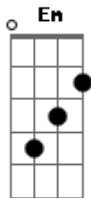

Dê Música de Presente - Chá Revelação - André e Elisângela

tom:

Intro: C

F G Em Am
Vem aí um anjinho de muito amor

Um serzinho encantador

Pra alegrar nossas vidas

F G Em Am
Pode vir tem colinho quentinho aqui

Papai mamãe planejando tudo pra você chegar

Seus irmãos ansiosos pra te conhecer

Vittor, Arthur, Heitor, Alice

Esperando o presente que Deus vem trazer

Acordes

© ukulele-chords.com

© ukulele-chords.com

© ukulele-chords.com

© ukulele-chords.com

© ukulele-chords.com

© ukulele-chords.com

Dm G C
O bebê arco-íris cuidando de todos a cada amanhecer
Dm G
O amor mostrando direção
F G
O que virá?
Em Am
Com quem vai parecer?
Dm G
Como será? Esse dia já vem
C F C F
Será um lindo menino, um filho
C F C F
Um irmãozinho, um lindo bebê
C F C F
Menino querido, tão esperado
C F C
Seja bem-vindo, seja bem-vindo