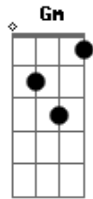

© ukulele-chords.com