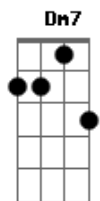

© ukulele-chords.com