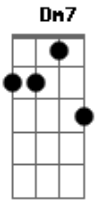

© ukulele-chords.com