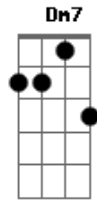

© ukulele-chords.com