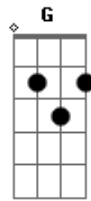

# De Hombre a Hombre - Fiel y Justo

tom:

Intro: D A Bm G

I. Eres Mi Luz, Y Mi Salvación

¿De Quién Temeré?

En Prueba Y Dolor Seguro Estoy

En Ti Confiaré

Ii. Eres Mi Dios, Mi Vida Está En Ti

## Acordes

© ukulele-chords.com

© ukulele-chords.com

© ukulele-chords.com

© ukulele-chords.com

Y Peleas Mis Batallas

Tu Palabra Me Recuerda

Que Tu A Mi Lado Estas