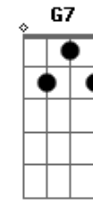

© ukulele-chords.com