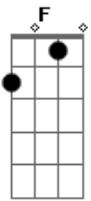

De Bolso - Gaiola

Tom: C

intro: F - C - F - C - F - C - Em7 - F7

estrofe: F - C - F - C - F - C - Em7 - F7

Meu namorado me quer numa gaiola.
 Mas ele sabe que apertando ele me esfola
 Mas eu sou gata escaldada
 Da brisa namorada
 Com a cabeça na estrada

refrão: C - C - Dm7 - Dm7 - G7 - Abdim - Am7 - Am7

Pa pá pá pra que se preocupar
 Com o que ainda vai chegar
 Se o que importa é que eu sou toda sua agora
 Pa pá pá pra que se preocupar
 Com o que ainda vai chegar
 Se o que importa é que eu sou toda sua agora

estrofe de novo

ponte: C - C - Dm7 - Dm7 - G7 - Abdim - Am7 - Am7

final = intro

Acordes

© ukulele-chords.com

© ukulele-chords.com

© ukulele-chords.com

© ukulele-chords.com