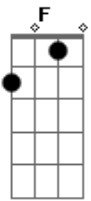

© ukulele-chords.com