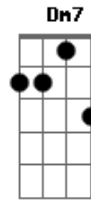

© ukulele-chords.com