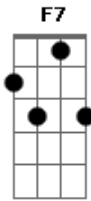

De Bolso - Gaiola

Tom: C

intro: F - C - F - C - F - C - Em7 - F7

estrofe: F - C - F - C - F - C - Em7 - F7

Meu namorado me quer numa gaiola.
 Mas ele sabe que apertando ele me esfola
 Mas eu sou gata escaldada
 Da brisa namorada
 Com a cabeça na estrada

F| - C - F - C - F - C - Em7 - F7

Minha namorada me quer numa gaiola
 Decidindo nosso futuro agora
 Mas sou gato escaldado
 Da solidão o namorado
 Eu tenho meu próprio espaço
 Minha namorada é quem manda na vitrola
 Exigindo cafuné a toda hora
 Mas eu sou gato escaldado
 Da solidão o namorado
 Eu tenho meu próprio espaço
 Pa pá pá pra que se preocupar
 Com que ainda vai chegar
 Se o que importa é que eu sou toda seu agora

refrão: C - C - Dm7 - Dm7 - G7 - Abdim - Am7 - Am7

Pa pá pá pra que se preocupar
 Com o que ainda vai chegar
 Se o que importa é que eu sou toda sua agora
 Pa pá pá pra que se preocupar
 Com o que ainda vai chegar
 Se o que importa é que eu sou toda sua agora

estrofe de novo

ponte: C - C - Dm7 - Dm7 - G7 - Abdim - Am7 - Am7

final = intro

Acordes

© ukulele-chords.com

© ukulele-chords.com

© ukulele-chords.com

© ukulele-chords.com