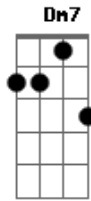

© ukulele-chords.com