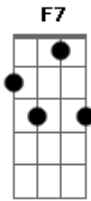

© ukulele-chords.com