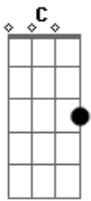

De Bolso - Gaiola

Tom: C

intro: F - C - F - C - F - C - Em7 - F7

estrofe: F - C - F - C - F - C - Em7 - F7

Meu namorado me quer numa gaiola.
Mas ele sabe que apertando ele me esfola
Mas eu sou gata escaldada
Da brisa namorada
Com a cabeça na estrada

Meu namorado não me deixa ir embora
Até suspiro que eu dou ele controla
Mas eu sou gata escaldada
Da brisa namorada
Com a cabeça na estrada

refrão: C - C - Dm7 - Dm7 - G7 - Abdim - Am7 - Am7

Pa pá pá pra que se preocupar
Com o que ainda vai chegar
Se o que importa é que eu sou toda sua agora
Pa pá pá pra que se preocupar
Com o que ainda vai chegar
Se o que importa é que eu sou toda sua agora

F| - C - F - C - F - C - Em7 - F7

Minha namorada me quer numa gaiola
Decidindo nosso futuro agora
Mas sou gato escaldado
Da solidão o namorado
Eu tenho meu próprio espaço
Minha namorada é quem manda na vitrola
Exigindo cafuné a toda hora
Mas eu sou gato escaldado
Da solidão o namorado
Eu tenho meu próprio espaço
Pa pá pá pra que se preocupar
Com que ainda vai chegar
Se o que importa é que eu sou toda seu agora

refrão: C - C - Dm7 - Dm7 - G7 - Abdim - Am7 - Am7

Pa pá pá pra que se preocupar
Com o que ainda vai chegar
Se o que importa é que eu sou toda sua agora
Pa pá pá pra que se preocupar
Com o que ainda vai chegar
Se o que importa é que eu sou toda sua agora

estrofe de novo

ponte: C - C - Dm7 - Dm7 - G7 - Abdim - Am7 - Am7

final = intro

Acordes

© ukulele-chords.com