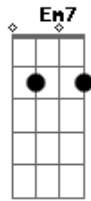

© ukulele-chords.com