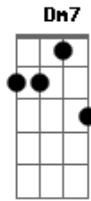

De Bolso - Gaiola

Tom: C

intro: F - C - F - C - F - C - Em7 - F7

estrofe: F - C - F - C - F - C - Em7 - F7

Meu namorado me quer numa gaiola.
 Mas ele sabe que apertando ele me esfola
 Mas eu sou gata escaldada
 Da brisa namorada
 Com a cabeça na estrada

F| - C - F - C - F - C - Em7 - F7

Minha namorada me quer numa gaiola
 Decidindo nosso futuro agora
 Mas sou gato escaldado
 Da solidão o namorado
 Eu tenho meu próprio espaço
 Minha namorada é quem manda na vitrola
 Exigindo cafuné a toda hora
 Mas eu sou gato escaldado
 Da solidão o namorado
 Eu tenho meu próprio espaço
 Pa pá pá pra que se preocupar
 Com que ainda vai chegar
 Se o que importa é que eu sou toda seu agora

refrão: C - C - Dm7 - Dm7 - G7 - Abdim - Am7 - Am7

Pa pá pá pra que se preocupar
 Com o que ainda vai chegar
 Se o que importa é que eu sou toda sua agora
 Pa pá pá pra que se preocupar
 Com o que ainda vai chegar
 Se o que importa é que eu sou toda sua agora

estrofe de novo

ponte: C - C - Dm7 - Dm7 - G7 - Abdim - Am7 - Am7

final = intro

Acordes

© ukulele-chords.com

© ukulele-chords.com

© ukulele-chords.com

© ukulele-chords.com