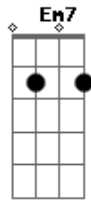

De Bolso - Gaiola

Tom: C

intro: F - C - F - C - F - C - Em7 - F7

estrofe: F - C - F - C - F - C - Em7 - F7

Meu namorado me quer numa gaiola.
 Mas ele sabe que apertando ele me esfola
 Mas eu sou gata escaldada
 Da brisa namorada
 Com a cabeça na estrada

refrão: C - C - Dm7 - Dm7 - G7 - Abdim - Am7 - Am7

Pa pá pá pra que se preocupar
 Com o que ainda vai chegar
 Se o que importa é que eu sou toda sua agora
 Pa pá pá pra que se preocupar
 Com o que ainda vai chegar
 Se o que importa é que eu sou toda sua agora

estrofe de novo

ponte: C - C - Dm7 - Dm7 - G7 - Abdim - Am7 - Am7

final = intro

Acordes

© ukulele-chords.com

© ukulele-chords.com

© ukulele-chords.com

© ukulele-chords.com