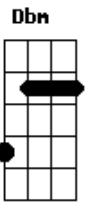

© ukulele-chords.com