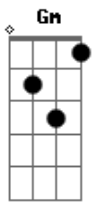

© ukulele-chords.com