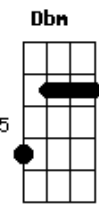

© ukulele-chords.com