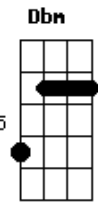

© ukulele-chords.com