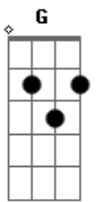

© ukulele-chords.com