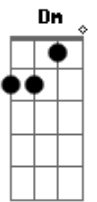

© ukulele-chords.com