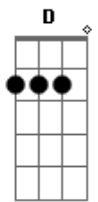

De Bolso - Esquina

Tom: D

Intro: D Dm

Dm
bateu na seta que não deu
passava um velho manco, devagar
"o senhor tá bem, quanto doeu?" eu vi quanto sofreu
e tinha muita conta pra pagar
Dm
eis que de repente a gente vinha enlatada, passa, para
fim do expediente nasce gente indo pro nada, calma
não vou a lugar algum

Bm7 Dbm D Bm7 Bm7
G
parei pra ver a esquina em movimento
D Bm7
num vai e vem
Bm7
bebe pra acalmar
G
liga pra alguém
D
pede pra sambar
Bm7 Bm7
batucada na mesa não vê por que parar, e
G
tinha uma vontade de danar
D Bm7
num vai e vem
Bm7
bebe pra acalmar
G
liga pra alguém
D
pede pra sambar
Bm7 Bm7
batucada na mesa não vê por que parar, e
G
tinha uma vontade pá danar
Dm D
foi ver o sol raiar

Dm D
Dm o camelô com dvd, "tá baratin" não tem sapato pra engraxar
Dm
tem que se virar na condução moto na contramão
D
um tempo meio seco de rachar
Dm D
eis que de repente a gente vinha enlatada, passa, para
Dm D
fim do expediente nasce gente indo pro nada, calma
D
não vou a lugar algum

Bm7 Dbm D Bm7 Bm7
G
parei pra ver a esquina em movimento
D Bm7
num vai e vem
Bm7
bebe pra acalmar
G
liga pra alguém
D
pede pra sambar
Bm7 Bm7
batucada na mesa não vê por que parar, e
G
tinha uma vontade de danar
D Bm7
num vai e vem
Bm7
bebe pra acalmar
G
liga pra alguém
D
pede pra sambar
Bm7 Bm7
batucada na mesa não vê por que parar, e
G
tinha uma vontade pá danar
Dm D
foi ver o sol raiar
Dm D Dm D
Dm D Dm D
Dm D Dm D

Acordes

© ukulele-chords.com