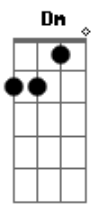

© ukulele-chords.com