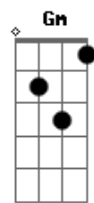

© ukulele-chords.com