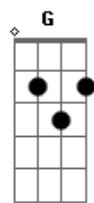

© ukulele-chords.com