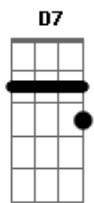

De- Bando - Lugar Secreto

Tom: D
Intro: A A7 Em A7 D D7 Db7 Em A7 D

Em A7
Eu vou comprar um binóculo interstelar
D D7 Db7
Só para ver quando você passar
Em A7
De manhã, sob a luz
D D7 Db7
Na varandaaa

Em A7
Eu vou deixar a mensagem no ar
D D7 Db7
A lembrança de algo que insiste em ficar

[Solo] Em A7
Em A7
Em A7
D

Acordes

© ukulele-chords.com

© ukulele-chords.com

© ukulele-chords.com

© ukulele-chords.com

© ukulele-chords.com

© ukulele-chords.com