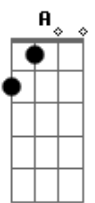

© ukulele-chords.com