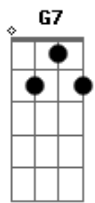

© ukulele-chords.com