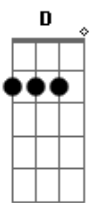

De- Bando - Lugar Secreto

Tom: D
Intro: A A7 Em A7 D D7 Db7 Em A7 D

Em A7
Eu vou comprar um binóculo interstelar
D D7 Db7
Só para ver quando você passar
Em A7
De manhã, sob a luz
D D7 Db7
Na varandaaa

Em A7
Eu vou deixar a mensagem no ar
D D7 Db7
A lembrança de algo que insiste em ficar

Em A7
Sem saber do futuro
D
Nem um dia

Am G
Enquanto o som controla os passos
Gm D D
Eu deixo a sorte me abraçar
D G Bb7 A7
E levar, mesmo só, por aí---í

Em A7
Eu vou compor uma música pra acalentar
D D7 Db7
Essa alegria que vem devagar
Em A7
É você quem me traz
D D7 Db7
Melodia
Em A7
Faz tanto tempo a última vez
D D7 Db7
Mas daquele momento em que desafiei
Em A7
Descobri um caminho
D

Pela frente

G7 Bb7 D
Enquanto o som controla os passos
G7 Bb7 D D
Eu deixo a sorte me abraçar
D G Bb7 A7
E levar, mesmo só, por aí___í

[Solo] Em A7
Em A7
Em A7
D

Em A7
Eu vou comprar um binóculo interstelar
D D7 Db7
Só para ver quando você passar
Em A7
De manhã, sob a luz
D D7 Db7
Na varandaaa

Em A7
Eu vou deixar a mensagem no ar
D D7 Db7
A lembrança de algo que insiste em ficar

Em A7
Sem saber do futuro
D
Nem um dia

Am G
Enquanto o som controla os passos
Gm D D
Eu deixo a sorte me abraçar
D G Bb7 A7
E levar, mesmo só, por aí---í

[Solo] Em A7
Em A7
Em A7
D

Acordes

© ukulele-chords.com