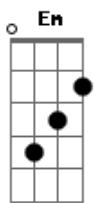

De- Bando - Lugar Secreto

Tom: D
Intro: A A7 Em A7 D D7 Db7 Em A7 D

Em A7
Eu vou comprar um binóculo interstelar
D D7 Db7
Só para ver quando você passar
Em A7
De manhã, sob a luz
D D7 Db7
Na varandaaa

Em A7
Eu vou deixar a mensagem no ar
D D7 Db7
A lembrança de algo que insiste em ficar

[Solo] Em A7
Em A7
Em A7
D

Acordes

© ukulele-chords.com

© ukulele-chords.com

© ukulele-chords.com

© ukulele-chords.com

© ukulele-chords.com

© ukulele-chords.com