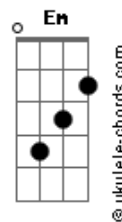

De Assis Silva - Você Não Me Quis

tom:

Intro: C G D G
C G D

[Primeira Parte]

C G D
Um dia eu cheguei em você e disse
C G D
Estou a fim de você
C G D
Mas, você não me quis

Você me deu um fora

[Pré-Refrão]

Am C D
Esse dia passou

Mas, a lembrança ficou
Am C D
Agora, você vem

Com esse papo que me quer bem

[Refrão]

Em C
Ainda lembro
G D
Do fora que você me deu
Em C D
Ficou marcado na memória
Em C
Ainda lembro
G D
De como você falou
Em C D
Ficou pra sempre na memória

[Solo] C G D C G D

Acordes

[Segunda Parte]

Am C D
Você não me quis

Mas, agora, tá a fim de mim

Am C D
Diz que me quer
Am C D
Agora, já passou

Estou com outra do meu lado

[Refrão]