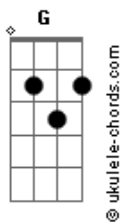

De Assis Silva - Você Não Me Quis

tom:

Intro: C G D G
C G D

[Primeira Parte]

C G D
Um dia eu cheguei em você e disse
C G D
Estou a fim de você
C G D
Mas, você não me quis

Você me deu um fora

[Pré-Refrão]

Am C D
Esse dia passou

Mas, a lembrança ficou
Am C D
Agora, você vem

Com esse papo que me quer bem

[Refrão]

Em C
Ainda lembro
G D
Do fora que você me deu
Em C D
Ficou marcado na memória
Em C
Ainda lembro
G D
De como você falou
Em C D
Ficou pra sempre na memória

[Solo] C G D C G D

Acordes

[Segunda Parte]

Am C D
Você não me quis

Mas, agora, tá a fim de mim

Am C D
Diz que me quer
Am C D
Agora, já passou

Estou com outra do meu lado

[Refrão]