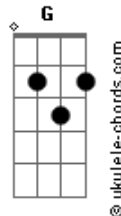

# De Assis Silva - Quando Te Vejo

tom:

Intro: Am Dm Am G  
Am Dm Am G

[Primeira Parte]

Am C G D  
Garota eu preciso te dizer  
Am C G D  
Você é linda de mais  
Am C G D  
À sua beleza me encantou

[Pré-Refrão]

Dm G Dm G C  
Sinto que estou apaixonado por você

[Refrão]

C Am  
Você me ganhou  
C G C  
Saiba que estou louco por ti  
C Am  
Você me ganhou  
C G C Am  
Me conquistou te quero pra mim, im  
C G Dm  
Me conquistou te quero pra mim

## Acordes

[Segunda Parte]

Am C  
Quando te vejo sinto um desejo  
G  
De te dá um beijo  
Am  
Sinto uma vontade  
C G  
De te abraçar e de te falar

[Pré-Refrão]

Dm G Dm G C  
Sinto que estou apaixonado por você