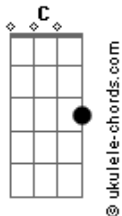

De Assis Silva - Quando Te Vejo

tom:

Intro: Am Dm Am G
Am Dm Am G

[Primeira Parte]

Am C G D
Garota eu preciso te dizer
Am C G D
Você é linda de mais
Am C G D
À sua beleza me encantou

[Pré-Refrão]

Dm G Dm G C
Sinto que estou apaixonado por você

[Refrão]

C Am
Você me ganhou
C G C
Saiba que estou louco por ti
C Am
Você me ganhou
C G C Am
Me conquistou te quero pra mim, im
C G Dm
Me conquistou te quero pra mim

(Am C Am C)
(Dm Am C Am)

Acordes

[Segunda Parte]