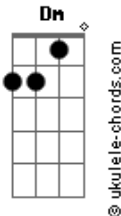

# De Assis Silva - Quando Te Vejo

tom:

Intro: Am Dm Am G  
Am Dm Am G

[Primeira Parte]

Am C G D  
Garota eu preciso te dizer  
Am C G D  
Você é linda de mais  
Am C G D  
À sua beleza me encantou

[Pré-Refrão]

Dm G Dm G C  
Sinto que estou apaixonado por você

[Refrão]

C Am  
Você me ganhou  
C G C  
Saiba que estou louco por ti  
C Am  
Você me ganhou  
C G C Am  
Me conquistou te quero pra mim, im  
C G Dm  
Me conquistou te quero pra mim

## Acordes

[Segunda Parte]

Am C  
Quando te vejo sinto um desejo  
G  
De te dá um beijo  
Am  
Sinto uma vontade  
C G  
De te abraçar e de te falar

[Pré-Refrão]

Dm G Dm G C  
Sinto que estou apaixonado por você