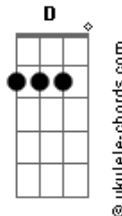

# De Assis Silva - Quando Te Vejo

tom:

Intro: Am Dm Am G  
Am Dm Am G

[Primeira Parte]

Am C G D  
Garota eu preciso te dizer  
Am C G D  
Você é linda de mais  
Am C G D  
À sua beleza me encantou

[Pré-Refrão]

Dm G Dm G C  
Sinto que estou apaixonado por você

[Refrão]

C Am  
Você me ganhou  
C G C  
Saiba que estou louco por ti  
C Am  
Você me ganhou  
C G C Am  
Me conquistou te quero pra mim, im  
C G Dm  
Me conquistou te quero pra mim

## Acordes

[Segunda Parte]

Am C  
Quando te vejo sinto um desejo  
G  
De te dá um beijo  
Am  
Sinto uma vontade  
C G  
De te abraçar e de te falar

[Pré-Refrão]

Dm G Dm G C  
Sinto que estou apaixonado por você