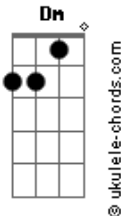

De Assis Silva - Quando Te Vejo

tom:

Intro: Am Dm Am G
Am Dm Am G

[Primeira Parte]

Am C G D
Garota eu preciso te dizer
Am C G D
Você é linda de mais
Am C G D
À sua beleza me encantou

[Pré-Refrão]

Dm G Dm G C
Sinto que estou apaixonado por você

[Refrão]

C Am
Você me ganhou
C G C
Saiba que estou louco por ti
C Am
Você me ganhou
C G C Am
Me conquistou te quero pra mim, im
C G Dm
Me conquistou te quero pra mim

(Am C Am C)
(Dm Am C Am)

Acordes

[Segunda Parte]