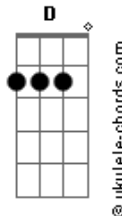

De Assis Silva - Quando Te Vejo

tom:

Intro: Am Dm Am G
Am Dm Am G

[Primeira Parte]

Am C G D
Garota eu preciso te dizer
Am C G D
Você é linda de mais
Am C G D
À sua beleza me encantou

[Pré-Refrão]

Dm G Dm G C
Sinto que estou apaixonado por você

[Refrão]

C Am
Você me ganhou
C G C
Saiba que estou louco por ti
C Am
Você me ganhou
C G C Am
Me conquistou te quero pra mim, im
C G Dm
Me conquistou te quero pra mim

(Am C Am C)
(Dm Am C Am)

Acordes

[Segunda Parte]