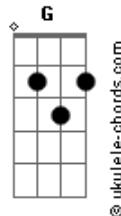

De Assis Silva - Quando Te Vejo

tom:

Intro: Am Dm Am G
Am Dm Am G

[Primeira Parte]

Am C G D
Garota eu preciso te dizer
Am C G D
Você é linda de mais
Am C G D
À sua beleza me encantou

[Pré-Refrão]

Dm G Dm G C
Sinto que estou apaixonado por você

[Refrão]

C Am
Você me ganhou
C G C
Saiba que estou louco por ti
C Am
Você me ganhou
C G C Am
Me conquistou te quero pra mim, im
C G Dm
Me conquistou te quero pra mim

(Am C Am C)
(Dm Am C Am)

Acordes

[Segunda Parte]

Am C
Quando te vejo sinto um desejo
G
De te dá um beijo
Am
Sinto uma vontade
C G
De te abraçar e de te falar

[Pré-Refrão]

Dm G Dm G C
Sinto que estou apaixonado por você

[Refrão]

C Am
Você me ganhou
C G C
Saiba que estou louco por ti
C Am
Você me ganhou
C G C Am
Me conquistou te quero pra mim, im
(C G C Am C)
G C
Me conquistou te quero pra mim