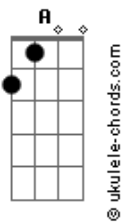

De Assis Silva - Fica Comigo

tom:

Intro: A E Dbm B

[Primeira Parte]

E
Quando
Dbm
Te vi
Você
A
Estava
B
Tão linda
E
Fiquei
Dbm
Muito
A B
Apaixonado
E
O meu
Dbm
Coração ficou
A B
Acelerado

[Pré-Refrão]

A
Tomei uma atitude pra
Dbm
Dizer
Dbm
Que eu quero muito ficar com
Gbm
Cê
Mas, não sei se você
B
Me quer é,é,é

[Refrão]

A
Fica comigo
E
Me dá uma chance pra
Dbm
Eu
B
Mostrar o que eu sinto
A
Fica comigo
E
Por que preciso
Dbm

Acordes

Sentir os teus
B A E
Carinhos
Dbm B
[Solo] A E Dbm B
[Pré-Refrão]
A
Tomei uma atitude pra
Dbm
Dizer
Dbm
Que eu quero muito ficar com
Gbm
Cê
Mas, não sei se você
B
Me quer é,é,é
[Refrão]
A
Fica comigo
E
Me dá uma chance pra
Dbm
Eu
B
Mostrar o que eu sinto
A
Fica comigo
E
Por que preciso
Dbm
Sentir os teus
B A
Carinhos
Fica comigo
E
Me dá uma chance pra
Dbm
Eu
B
Mostrar o que eu sinto
A
Fica comigo
E
Por que preciso
Dbm
Sentir os teus
B A E
Carinhos
[Final] Dbm B A E
Dbm B A