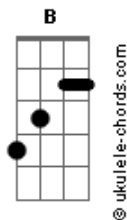

De Assis Silva - Fica Comigo

tom:

Intro: A E Dbm B

[Primeira Parte]

E
Quando
Dbm
Te vi
Você
A
Estava
B
Tão linda
E
Fiquei
Dbm
Muito
A B
Apaixonado
E
O meu
Dbm
Coração ficou
A B
Acelerado

[Pré-Refrão]

A
Tomei uma atitude pra
Dbm
Dizer
Dbm
Que eu quero muito ficar com
Gbm
Cê
Mas, não sei se você
B
Me quer é,é,é

[Refrão]

A
Fica comigo
E
Me dá uma chance pra
Dbm
Eu
B
Mostrar o que eu sinto
A
Fica comigo
E
Por que preciso
Dbm

Acordes

Sentir os teus

B A E
Carinhos
Dbm B

[Solo] A E Dbm B

[Pré-Refrão]

A
Tomei uma atitude pra
Dbm
Dizer
Dbm
Que eu quero muito ficar com
Gbm
Cê
Mas, não sei se você
B
Me quer é,é,é