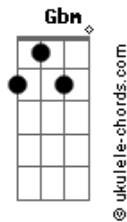

De Assis Silva - Fica Comigo

tom:

Intro: A E Dbm B

[Primeira Parte]

E
Quando
Dbm
Te vi
Você
A
Estava
B
Tão linda
E
Fiquei
Dbm
Muito
A B
Apaixonado
E
O meu
Dbm
Coração ficou
A B
Acelerado

[Pré-Refrão]

A
Tomei uma atitude pra
Dbm
Dizer
Dbm
Que eu quero muito ficar com
Gbm
Cê
Mas, não sei se você
B
Me quer é,é,é

[Refrão]

A
Fica comigo
E
Me dá uma chance pra
Dbm
Eu
B
Mostrar o que eu sinto
A
Fica comigo
E
Por que preciso
Dbm

Acordes

Sentir os teus
B A E
Carinhos
Dbm B
[Solo] A E Dbm B
[Pré-Refrão]
A
Tomei uma atitude pra
Dbm
Dizer
Dbm
Que eu quero muito ficar com
Gbm
Cê
Mas, não sei se você
B
Me quer é,é,é
[Refrão]
A
Fica comigo
E
Me dá uma chance pra
Dbm
Eu
B
Mostrar o que eu sinto
A
Fica comigo
E
Por que preciso
Dbm
Sentir os teus
B A
Carinhos
Fica comigo
E
Me dá uma chance pra
Dbm
Eu
B
Mostrar o que eu sinto
A
Fica comigo
E
Por que preciso
Dbm
Sentir os teus
B A E
Carinhos
[Final] Dbm B A E
Dbm B A