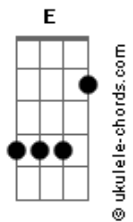

# De Assis Silva - Fica Comigo

tom:

Intro: A E Dbm B

[Primeira Parte]

E  
Quando  
Dbm  
Te vi  
Você  
A  
Estava  
B  
Tão linda  
E  
Fiquei  
Dbm  
Muito  
A B  
Apaixonado  
E  
O meu  
Dbm  
Coração ficou  
A B  
Acelerado

[Pré-Refrão]

A  
Tomei uma atitude pra  
Dbm  
Dizer  
Dbm  
Que eu quero muito ficar com  
Gbm  
Cê  
Mas, não sei se você  
B  
Me quer é,é,é

[Refrão]

A  
Fica comigo  
E  
Me dá uma chance pra  
Dbm  
Eu  
B  
Mostrar o que eu sinto  
A  
Fica comigo  
E  
Por que preciso  
Dbm

## Acordes

Sentir os teus  
B A E  
Carinhos  
Dbm B  
[Solo] A E Dbm B  
[Pré-Refrão]  
A  
Tomei uma atitude pra  
Dbm  
Dizer  
Dbm  
Que eu quero muito ficar com  
Gbm  
Cê  
Mas, não sei se você  
B  
Me quer é,é,é  
[Refrão]  
A  
Fica comigo  
E  
Me dá uma chance pra  
Dbm  
Eu  
B  
Mostrar o que eu sinto  
A  
Fica comigo  
E  
Por que preciso  
Dbm  
Sentir os teus  
B A  
Carinhos  
Fica comigo  
E  
Me dá uma chance pra  
Dbm  
Eu  
B  
Mostrar o que eu sinto  
A  
Fica comigo  
E  
Por que preciso  
Dbm  
Sentir os teus  
B A E  
Carinhos  
[Final] Dbm B A E  
Dbm B A