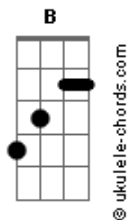

De Assis Silva - Fica Comigo

tom:

Intro: A E Dbm B

[Primeira Parte]

E
Quando
Dbm
Te vi
Você
A
Estava
B
Tão linda
E
Fiquei
Dbm
Muito
A B
Apaixonado
E
O meu
Dbm
Coração ficou
A B
Acelerado

[Pré-Refrão]

A
Tomei uma atitude pra
Dbm
Dizer
Dbm
Que eu quero muito ficar com
Gbm
Cê
Mas, não sei se você
B
Me quer é,é,é

[Refrão]

A
Fica comigo
E
Me dá uma chance pra
Dbm
Eu
B
Mostrar o que eu sinto
A
Fica comigo
E
Por que preciso
Dbm

Acordes

Sentir os teus

B A E
Carinhos
Dbm B

[Solo] A E Dbm B

[Pré-Refrão]

A
Tomei uma atitude pra
Dbm
Dizer
Dbm
Que eu quero muito ficar com
Gbm
Cê
Mas, não sei se você
B
Me quer é,é,é