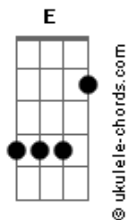

De Assis Silva - Fica Comigo

tom:

Intro: A E Dbm B

[Primeira Parte]

E
Quando
Dbm
Te vi
Você
A
Estava
B
Tão linda
E
Fiquei
Dbm
Muito
A B
Apaixonado
E
O meu
Dbm
Coração ficou
A B
Acelerado

[Pré-Refrão]

A
Tomei uma atitude pra
Dbm
Dizer
Dbm
Que eu quero muito ficar com
Gbm
Cê
Mas, não sei se você
B
Me quer é,é,é

[Refrão]

A
Fica comigo
E
Me dá uma chance pra
Dbm
Eu
B
Mostrar o que eu sinto
A
Fica comigo
E
Por que preciso
Dbm

Acordes

Sentir os teus

B A E
Carinhos
Dbm B

[Solo] A E Dbm B

[Pré-Refrão]

A
Tomei uma atitude pra
Dbm
Dizer
Dbm
Que eu quero muito ficar com
Gbm
Cê
Mas, não sei se você
B
Me quer é,é,é