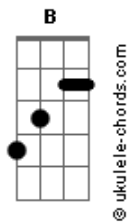

# De Assis Silva - Fica Comigo

tom:

Intro: A E Dbm B

[Primeira Parte]

E  
Quando  
Dbm  
Te vi  
Você  
A  
Estava  
B  
Tão linda  
E  
Fiquei  
Dbm  
Muito  
A B  
Apaixonado  
E  
O meu  
Dbm  
Coração ficou  
A B  
Acelerado

[Pré-Refrão]

A  
Tomei uma atitude pra  
Dbm  
Dizer  
Dbm  
Que eu quero muito ficar com  
Gbm  
Cê  
Mas, não sei se você  
B  
Me quer é,é,é

[Refrão]

A  
Fica comigo  
E  
Me dá uma chance pra  
Dbm  
Eu  
B  
Mostrar o que eu sinto  
A  
Fica comigo  
E  
Por que preciso  
Dbm

## Acordes

Sentir os teus  
B A E  
Carinhos  
Dbm B  
[Solo] A E Dbm B  
[Pré-Refrão]  
A  
Tomei uma atitude pra  
Dbm  
Dizer  
Dbm  
Que eu quero muito ficar com  
Gbm  
Cê  
Mas, não sei se você  
B  
Me quer é,é,é  
[Refrão]  
A  
Fica comigo  
E  
Me dá uma chance pra  
Dbm  
Eu  
B  
Mostrar o que eu sinto  
A  
Fica comigo  
E  
Por que preciso  
Dbm  
Sentir os teus  
B A  
Carinhos  
Fica comigo  
E  
Me dá uma chance pra  
Dbm  
Eu  
B  
Mostrar o que eu sinto  
A  
Fica comigo  
E  
Por que preciso  
Dbm  
Sentir os teus  
B A E  
Carinhos  
[Final] Dbm B A E  
Dbm B A