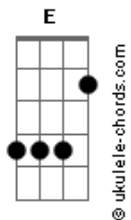

De Assis Silva - Fica Comigo

tom:

Intro: A E Dbm B

[Primeira Parte]

E
Quando
Dbm
Te vi
Você
A
Estava
B
Tão linda
E
Fiquei
Dbm
Muito
A B
Apaixonado
E
O meu
Dbm
Coração ficou
A B
Acelerado

[Pré-Refrão]

A
Tomei uma atitude pra
Dbm
Dizer
Dbm
Que eu quero muito ficar com
Gbm
Cê
Mas, não sei se você
B
Me quer é,é,é

[Refrão]

A
Fica comigo
E
Me dá uma chance pra
Dbm
Eu
B
Mostrar o que eu sinto
A
Fica comigo
E
Por que preciso
Dbm

Acordes

Sentir os teus

B A E
Carinhos
Dbm B

[Solo] A E Dbm B

[Pré-Refrão]

A
Tomei uma atitude pra
Dbm
Dizer
Dbm
Que eu quero muito ficar com
Gbm
Cê
Mas, não sei se você
B
Me quer é,é,é