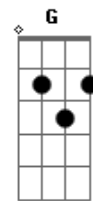

© ukulele-chords.com