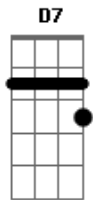

De Alma Gaúcha - O que Carrego na Alma

Tom: G

D7 G 4X

^G
Nascido aqui neste rincão ^{D7}

Com garra de batalhador ^G

Ou ter brotado um amor ^{D7}

Admirando este chão ^G

^G ^{G7} ^C
O que carrego na alma são versos de puro brio ^G

Na lembrança aventureira ^G

No gaúcho sentimento ^{D7}

Que no meu peito trago ^G

O amor por este pago ^{D7}

Nem precisa documento ^G

Acordes

© ukulele-chords.com

© ukulele-chords.com