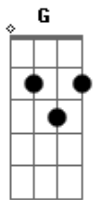

De Alma Gaúcha - O que Carrego na Alma

Tom: G

D7 G 4X

^G
Nascido aqui neste rincão ^{D7}

Com garra de batalhador ^G

Ou ter brotado um amor ^{D7}

Admirando este chão ^G

^G ^{G7} ^C
O que carrego na alma são versos de puro brio ^G

Na lembrança aventureira ^G

No gaúcho sentimento ^{D7}

Que no meu peito trago ^G

O amor por este pago ^{D7}

Nem precisa documento ^G

Acordes

© ukulele-chords.com

© ukulele-chords.com