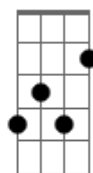

© ukulele-chords.com

Abm