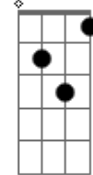

© ukulele-chords.com

Gm