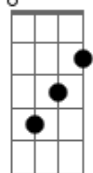

© ukulele-chords.com

Em