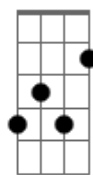

© ukulele-chords.com

Abm