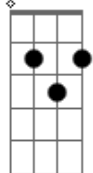

De Alma Gaúcha - Na Sinfonia dos Arreios

Tom: G

Em G B7
Quebrando a quietude das invernadas
Em
No compasso insistente do potro baio
Am B7
Os arreios entonam milongas caladas
Em
Fazendo do campo um palco de ensaio
Em G B7
O sonido dos loros se funde as esporas
Em
Ringindo o basto, somado aos os estribos
Am B7
Nas patas do baio, melodias sonoras
E

sinfonia do arreo que do lombo reja

E Abm Gm Gbm
Quando volto em direção a morada
B7
Mais doce fica o timbre do arreo
E Abm Gm Gbm
Sinfonia do campo em breve calada
B7 E
Com o amanhã carregado de anseios
Em G B7
No campo silente brotam sinfonias
Em
Essas que fazem parte dos meus ateros
Am B7
Botando o doze braças e quatro rodilhas
E
Nas aspas da brasina em desespero

Acordes

G