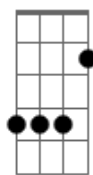

© ukulele-chords.com

E