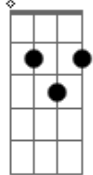

De Alma Gaúcha - Na Sinfonia dos Arreios

Tom: G

Quebrando a quietude das invernadas Em G B7
No compasso insistente do potro baio Em
Os arreios entonam milongas caladas Am B7
Fazendo do campo um palco de ensaio Em
O sonido dos loros se funde as esporas Em G B7
Ringindo o basto, somado aos os estribos Em
Nas patas do baio, melodias sonoras Am B7
E

sinfonia do arreo que do lombo rejo

Quando volto em direção a morada E Abm Gm Gbm
Mais doce fica o timbre do arreo B7
Sinfonia do campo em breve calada E Abm Gm Gbm
Com o amanhã carregado de anseios B7 E
No campo silente brotam sinfonias Em G B7
Essas que fazem parte dos meus ateros Em
Botando o doze braças e quatro rodilhas Am B7
Nas aspas da brasina em desespero E

Acordes

G