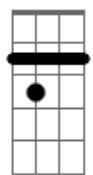

De Alma Gaúcha - Na Sinfonia dos Arreios

Tom: G

Quebrando a quietude das invernadas Em G B7
 No compasso insistente do potro baio Em
 Os arreios entonam milongas caladas Am B7
 Fazendo do campo um palco de ensaio Em
 O sonido dos loros se funde as esporas Em G B7
 Ringindo o basto, somado aos os estribos Em
 Nas patas do baio, melodias sonoras Am B7
E

sinfonia do arreo que do lombo rejo

Quando volto em direção a morada E Abm Gm Gbm
 Mais doce fica o timbre do arreo B7
 Sinfonia do campo em breve calada E Abm Gm Gbm
 Com o amanhã carregado de anseios B7 E
 No campo silente brotam sinfonias Em G B7
 Essas que fazem parte dos meus ateros Em
 Botando o doze braças e quatro rodilhas Am B7
 Nas aspas da brasina em desespero E

Acordes

G

© ukulele-chords.com

Em

© ukulele-chords.com

B7

© ukulele-chords.com

Am