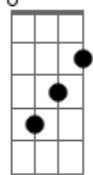

© ukulele-chords.com

Em