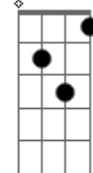

© ukulele-chords.com

Gm