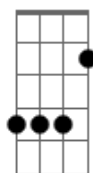

© ukulele-chords.com

E