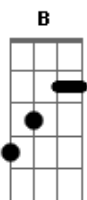

Dc Diego Cruz - Seja Sempre Bem Vindo

Tom: **B**
Intro: **Abm Gb E Gb Abm Gb E**

Abm **Gb** **E**
Quando eu sinto um vazio dentro de mim
Eu sei que só você vai preencher
F **E**
Por isso eu suplico sua presença aqui

Dbm **Ebm**
O mundo oferece tantas coisas
E
Que me fazem me afastar de ti
Gb
Mas só você é minha esperança

B **E**
Espírito Santo seja sempre bem vindo aqui
Abm **Gb** **E**
Gb Abm Gb E)

Vem encher este lugar com tua Glória 2x

Abm **Gb** **E**
Quando eu estou sozinho me conheces
Abm
Sabes tudo do meu coração
Gb **E**
E atende quando eu clamo o teu nome aqui

Abm **Gb**
E com línguas de fogo acende essa chama
E **B** **Dbm**
Que arde em meu peito faz reavivar em mim
B **E**
Só em ti eu posso renascer de novo

B **E**
Espírito Santo seja sempre bem vindo aqui
Abm **Gb** **E** **(Abm Gb E**
Gb Abm Gb E) **E** **(Abm Gb E**
Vem encher este lugar com tua Glória 2x

Acordes