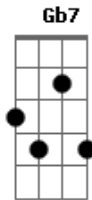

© ukulele-chords.com