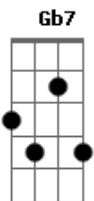

© ukulele-chords.com