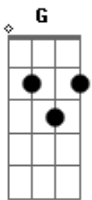

Dc Diego Cruz - Pegadas na Areia

Tom: D

Afinação: D G C F A D

Intro 2x: Bm G Bm G A

Bm G
 Há um tempo na praia
 Bm G A
 Eu vejo seus passos junto aos meus
 Bm G
 E ao longe, no caminho
 Bm G A Bm
 Eu tropeço nas pedras que aparecem
 A (A G Gb7)
 E olho pra trás

Bm G
 Cadê você Senhor
 Bm G A
 A onde foi sem me dizer
 A7 Bm
 Não vejo os seus passos aqui

A Bm
 Porque você me abandonou
 G
 Cadê você Senhor
 Bm G A
 A onde foi sem me dizer
 A7 G A
 Não vejo os seus passos aqui.....
 (Bm G Bm G A) 2x
 Preciso de ti

G A
 Não vê meu filho amado
 D A
 Que eu te peguei em meus braços
 G A
 E os passos que você vê
 G D G D
 Não são os seus... Não são os seus
 G A
 Não são os seus mas sim os meus

Acordes

© ukulele-chords.com