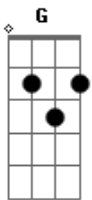

© ukulele-chords.com

© ukulele-chords.com