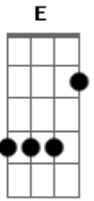

© ukulele-chords.com