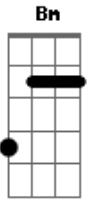

© ukulele-chords.com