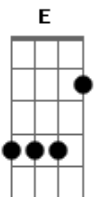

Dazaranha - Tomei a Sorte

Tom: A

Musica: by Moriel
 Tablatura: Alden liuti Nascimento
 Intro: DUÇÃO

E D A C

3| E D
 V| Eu tô passando nú
 E|
 Z| A C
 E| Na catraca do céu
 S|

E D A
 Eu tô passando nú

E D
 Tomei a sorte em tarde requisitada

A C
 Só pra ver no que é que dava
 E D A
 Relampejos de verão

E D
 Fim de tarde risonho

A
 Verdade parece um sonho

C
 E o kiwi riu
 E D

Pela sombra eu percebi

A C
 Do que se tratava

E D
 A mulher que eu sonhava

A C
 Chegando perto de mim

E D
 Tocando a minha mão

A C
 Paralisando os meus sentidos

E D
 Com lama até o ouvido

A C
 Sem querer eu conquistei

E
 O amor dela pra mim

D A C
 Nú, na catraca do céu

E D
 Eu tô passando nú

A C
 Na catraca do céu

E D
 Eu tô passando nú

E D
 Ri de mim, ri de nós

A C E D A
 Trace os planos nessa vida de papel

Acordes

© ukulele-chords.com

© ukulele-chords.com

© ukulele-chords.com