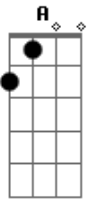

© ukulele-chords.com