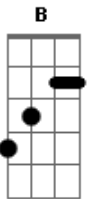

Dazaranha - Deixa

Tom: F

(levada em Partido-Alto)

Intro: Dm Em7- Bb7 B Bb7 A7

Dm Em7-
Chego a porta fechada e a luz apagada

Bb7 Bb7 B
O rumo que eu tenho

A7
Uma nova estrada

Dm
Cair na ginga da língua

Em7-
No jogo de todo dia

Bb7 Bb7 B
É no trocar de se trocar

A7
Vai se trocar de amor um dia

Dm Em7-
Mas pra quem já viveu sem dentes pra comer

Bb7 Bb7 B A7
Saiu do buraco, conseguiu entender

Dm Em7-
Que a saída é ser feliz

Bb7 B7 B
Vou na marola vou na fé

A7 Dm Em7- Dm A7
Vou nessa porque o tempo já me avisou

[Solo - igual a Intro] 8x

Dm Em7-
Sabes tudo o que acontece ao redor do meu mundo

Bb7 Bb7 B
Espero que a memória não me falhe mais

A7
Você chegou, me fez pensar

A7
E acreditar que a vida é boa [2x]

[Repete Refrão]

Acordes

© ukulele-chords.com

© ukulele-chords.com

© ukulele-chords.com

© ukulele-chords.com