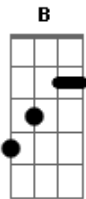

Dazaranha - Deixa

Tom: F

(levada em Partido-Alto)

Intro: Dm Em7- Bb7 B Bb7 A7

Dm Em7-
Chego a porta fechada e a luz apagada

Bb7 Bb7 B
O rumo que eu tenho

A7
Uma nova estrada

Dm
Cair na ginga da língua

Em7-
No jogo de todo dia

Bb7 Bb7 B
É no trocar de se trocar

A7
Vai se trocar de amor um dia

Dm Em7-
Mas pra quem já viveu sem dentes pra comer

Bb7 Bb7 B A7
Saiu do buraco, conseguiu entender

Dm Em7-
Que a saída é ser feliz

Bb7 B7 B
Vou na marola vou na fé

A7 Dm Em7- Dm A7
Vou nessa porque o tempo já me avisou

[Solo - igual a Intro] 8x

Dm Em7-
Sabes tudo o que acontece ao redor do meu mundo

Bb7 Bb7 B
Espero que a memória não me falhe mais

A7
Você chegou, me fez pensar

A7
E acreditar que a vida é boa [2x]

[Repete Refrão]

Acordes

© ukulele-chords.com

© ukulele-chords.com

© ukulele-chords.com

© ukulele-chords.com