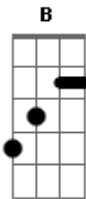

Dazaranha - Deixa

Tom: F

(levada em Partido-Alto)

Intro: Dm Em7- Bb7 B Bb7 A7

Dm Em7-
Chego a porta fechada e a luz apagada

Bb7 Bb7 B
O rumo que eu tenho

A7
Uma nova estrada

Dm
Cair na ginga da língua

Em7-
No jogo de todo dia

Bb7 Bb7 B
É no trocar de se trocar

A7
Vai se trocar de amor um dia

Dm Em7-
Mas pra quem já viveu sem dentes pra comer

Bb7 Bb7 B A7
Saiu do buraco, conseguiu entender

Dm Em7-
Que a saída é ser feliz

Bb7 B7 B
Vou na marola vou na fé

A7 Dm Em7- Dm A7
Vou nessa porque o tempo já me avisou

[Solo - igual a Intro] 8x

Dm Em7-
Sabes tudo o que acontece ao redor do meu mundo

Bb7 Bb7 B
Espero que a memória não me falhe mais

A7
Você chegou, me fez pensar

A7
E acreditar que a vida é boa [2x]

[Repete Refrão]

Acordes

© ukulele-chords.com

© ukulele-chords.com

© ukulele-chords.com

© ukulele-chords.com