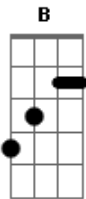

© ukulele-chords.com