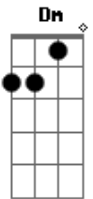

Dazaranha - Deixa

Tom: F

(levada em Partido-Alto)

Intro: Dm Em7- Bb7 B Bb7 A7

Dm Em7-
Chego a porta fechada e a luz apagada

Bb7 Bb7 B
O rumo que eu tenho

A7
Uma nova estrada

Dm
Cair na ginga da língua

Em7-
No jogo de todo dia

Bb7 Bb7 B
É no trocar de se trocar

A7
Vai se trocar de amor um dia

Dm Em7-
Mas pra quem já viveu sem dentes pra comer

Bb7 Bb7 B A7
Saiu do buraco, conseguiu entender

Dm Em7-
Que a saída é ser feliz

Bb7 B7 B
Vou na marola vou na fé

A7 Dm Em7- Dm A7
Vou nessa porque o tempo já me avisou

[Solo - igual a Intro] 8x

Dm Em7-
Sabes tudo o que acontece ao redor do meu mundo

Bb7 Bb7 B
Espero que a memória não me falhe mais

A7
Você chegou, me fez pensar

A7
E acreditar que a vida é boa [2x]

[Repete Refrão]

Acordes

© ukulele-chords.com

© ukulele-chords.com

© ukulele-chords.com

© ukulele-chords.com