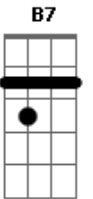

© ukulele-chords.com