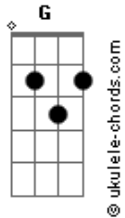

Dazaranha - Barco Pesqueiro

Tom: F

(intro 3x) G G

(riff 1)

(riff 2)

Barco pesqueiro, conhecido por traineira

Não é feita de madeira e já não tem o remador

G
Rema pro lado do Arvoredo

Quero ver quem tá com medo do balanço do amor

Rema pro lado do Arvoredo

Acordes

Quero ver quem tá com medo do balanço do amor

Ô, Santo amaro, sinaliza Santa Marta

Bb C (riff 1)
Que o tempo deslizou e tá rolando um da massa

G Bb
Oi, dá-lhe um tapa no tambor do bruxo,
C G (2x ter um...)
Qual será o bruxo que você vai ser

G Bb G
Oi, dá-lhe um tapa que eu beijo a tua mão
G Bb C G
Sete bruxos dando tapa no tambor de Conceição (2x) yeah!...