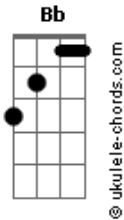

Dazaranha - Barco Pesqueiro

Tom: F

(intro 3x) G G

(riff 1)

(riff 2)

Barco pesqueiro, conhecido por traineira

Não é feita de madeira e já não tem o remador

G
Rema pro lado do Arvoredo

Quero ver quem tá com medo do balanço do amor

Rema pro lado do Arvoredo

Acordes

Quero ver quem tá com medo do balanço do amor

Ô, Santo amaro, sinaliza Santa Marta

Que o tempo deslizou e tá rolando um da massa (riff 1)

Oi, dá-lhe um tapa no tambor do bruxo,
Qual será o bruxo que você vai ser (2x ter um...)

Oi, dá-lhe um tapa que eu beijo a tua mão
Sete bruxos dando tapa no tambor de Conceição (2x) yeah!...

(repete tudo)