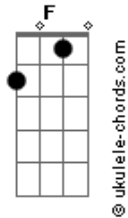

Dazaranha - Barco Pesqueiro

Tom: F

(intro 3x) G G

(riff 1)

(riff 2)

Barco pesqueiro, conhecido por traineira

Não é feita de madeira e já não tem o remador

G
Rema pro lado do Arvoredo

Quero ver quem tá com medo do balanço do amor

Rema pro lado do Arvoredo

Acordes

Quero ver quem tá com medo do balanço do amor

Ô, Santo amaro, sinaliza Santa Marta

Bb C (riff 1)
Que o tempo deslizou e tá rolando um da massa