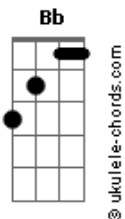

Dazaranha - Barco Pesqueiro

Tom: F

(intro 3x) G G

(riff 1)

(riff 2)

Barco pesqueiro, conhecido por traineira

Não é feita de madeira e já não tem o remador

G
Rema pro lado do Arvoredo

Quero ver quem tá com medo do balanço do amor

Rema pro lado do Arvoredo

Acordes

Quero ver quem tá com medo do balanço do amor

Ô, Santo amaro, sinaliza Santa Marta

Bb C (riff 1)
Que o tempo deslizou e tá rolando um da massa

G Bb
Oi, dá-lhe um tapa no tambor do bruxo,
C G (2x ter um...)
Qual será o bruxo que você vai ser

G Bb G
Oi, dá-lhe um tapa que eu beijo a tua mão
G Bb C G
Sete bruxos dando tapa no tambor de Conceição (2x) yeah!...