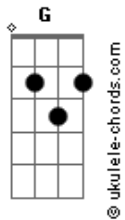

Dazaranha - Barco Pesqueiro

Tom: F

(intro 3x) G G

(riff 1)

(riff 2)

Barco pesqueiro, conhecido por traineira

Não é feita de madeira e já não tem o remador

G
Rema pro lado do Arvoredo

Quero ver quem tá com medo do balanço do amor

Rema pro lado do Arvoredo

Acordes

Quero ver quem tá com medo do balanço do amor

Ô, Santo amaro, sinaliza Santa Marta

Que o tempo deslizou e tá rolando um da massa (riff 1)

Oi, dá-lhe um tapa no tambor do bruxo,
Qual será o bruxo que você vai ser (2x ter um...)

Oi, dá-lhe um tapa que eu beijo a tua mão
Sete bruxos dando tapa no tambor de Conceição (2x) yeah!...

(repete tudo)