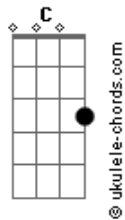

Dazaranha - Barco Pesqueiro

Tom: F

(intro 3x) G G

(riff 1)

(riff 2)

Barco pesqueiro, conhecido por traineira

Não é feita de madeira e já não tem o remador

G
Rema pro lado do Arvoredo

Quero ver quem tá com medo do balanço do amor

Rema pro lado do Arvoredo

Acordes

Quero ver quem tá com medo do balanço do amor

Ô, Santo amaro, sinaliza Santa Marta

Que o tempo deslizou e tá rolando um da massa (riff 1)

Oi, dá-lhe um tapa no tambor do bruxo,
Qual será o bruxo que você vai ser (2x ter um...)

Oi, dá-lhe um tapa que eu beijo a tua mão
Sete bruxos dando tapa no tambor de Conceição (2x) yeah!...

(repete tudo)