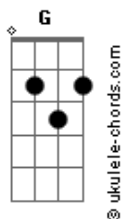

Dazaranha - Barco Pesqueiro

Tom: F

(intro 3x) G G

(riff 1)

(riff 2)

Barco pesqueiro, conhecido por traineira

Não é feita de madeira e já não tem o remador

G
Rema pro lado do Arvoredo

Quero ver quem tá com medo do balanço do amor

Rema pro lado do Arvoredo

Acordes

Quero ver quem tá com medo do balanço do amor

Ô, Santo amaro, sinaliza Santa Marta

Bb C (riff 1)
Que o tempo deslizou e tá rolando um da massa

G Bb
Oi, dá-lhe um tapa no tambor do bruxo,
C G (2x ter um...)
Qual será o bruxo que você vai ser

G Bb G
Oi, dá-lhe um tapa que eu beijo a tua mão
G Bb C G
Sete bruxos dando tapa no tambor de Conceição (2x) yeah!...