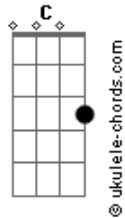

Dazaranha - Barco Pesqueiro

Tom: F

(intro 3x) G G

(riff 1)

(riff 2)

Barco pesqueiro, conhecido por traineira

Não é feita de madeira e já não tem o remador

G
Rema pro lado do Arvoredo

Quero ver quem tá com medo do balanço do amor

Rema pro lado do Arvoredo

Acordes

Quero ver quem tá com medo do balanço do amor

Ô, Santo amaro, sinaliza Santa Marta

Bb C (riff 1)
Que o tempo deslizou e tá rolando um da massa

G Bb
Oi, dá-lhe um tapa no tambor do bruxo,
C G (2x ter um...)
Qual será o bruxo que você vai ser

G Bb G
Oi, dá-lhe um tapa que eu beijo a tua mão
G Bb C G
Sete bruxos dando tapa no tambor de Conceição (2x) yeah!...