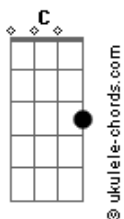

Dazaranha - Barco Pesqueiro

Tom: F

(intro 3x) G G

(riff 1)

(riff 2)

Barco pesqueiro, conhecido por traineira

Não é feita de madeira e já não tem o remador

G
Rema pro lado do Arvoredo

Quero ver quem tá com medo do balanço do amor

Rema pro lado do Arvoredo

Acordes

Quero ver quem tá com medo do balanço do amor

Ô, Santo amaro, sinaliza Santa Marta

Bb C (riff 1)
Que o tempo deslizou e tá rolando um da massa

G Bb
Oi, dá-lhe um tapa no tambor do bruxo,
C G (2x ter um...)
Qual será o bruxo que você vai ser

G Bb G
Oi, dá-lhe um tapa que eu beijo a tua mão
G Bb C G
Sete bruxos dando tapa no tambor de Conceição (2x) yeah!...