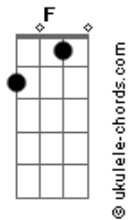

Dazaranha - Barco Pesqueiro

Tom: F

(intro 3x) G G

(riff 1)

(riff 2)

Barco pesqueiro, conhecido por traineira

Não é feita de madeira e já não tem o remador

G
Rema pro lado do Arvoredo

Quero ver quem tá com medo do balanço do amor

Rema pro lado do Arvoredo

Acordes

Quero ver quem tá com medo do balanço do amor

Ô, Santo amaro, sinaliza Santa Marta

Que o tempo deslizou e tá rolando um da massa (riff 1)