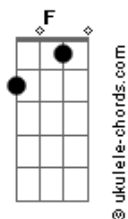

Dazaranha - Barco Pesqueiro

Tom: F

(intro 3x) G G

(riff 1)

(riff 2)

Barco pesqueiro, conhecido por traineira

Não é feita de madeira e já não tem o remador

G
Rema pro lado do Arvoredo

Quero ver quem tá com medo do balanço do amor

Rema pro lado do Arvoredo

Acordes

Quero ver quem tá com medo do balanço do amor

Ô, Santo amaro, sinaliza Santa Marta

Bb C (riff 1)
Que o tempo deslizou e tá rolando um da massa

G Bb
Oi, dá-lhe um tapa no tambor do bruxo,
C G (2x ter um...)
Qual será o bruxo que você vai ser

G Bb G
Oi, dá-lhe um tapa que eu beijo a tua mão
G Bb C G
Sete bruxos dando tapa no tambor de Conceição (2x) yeah!...