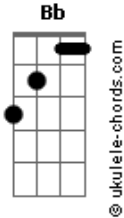

Dazaranha - Barco Pesqueiro

Tom: F

(intro 3x) G G

(riff 1)

(riff 2)

Barco pesqueiro, conhecido por traineira

Não é feita de madeira e já não tem o remador

G
Rema pro lado do Arvoredo

Quero ver quem tá com medo do balanço do amor

Rema pro lado do Arvoredo

Acordes

Quero ver quem tá com medo do balanço do amor

Ô, Santo amaro, sinaliza Santa Marta

Bb C (riff 1)
Que o tempo deslizou e tá rolando um da massa

G Bb
Oi, dá-lhe um tapa no tambor do bruxo,
C G (2x ter um...)
Qual será o bruxo que você vai ser

G Bb G
Oi, dá-lhe um tapa que eu beijo a tua mão
G Bb C G
Sete bruxos dando tapa no tambor de Conceição (2x) yeah!...