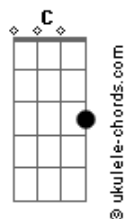

Dazaranha - Barco Pesqueiro

Tom: F

(intro 3x) G G

(riff 1)

(riff 2)

Barco pesqueiro, conhecido por traineira

Não é feita de madeira e já não tem o remador

G
Rema pro lado do Arvoredo

Quero ver quem tá com medo do balanço do amor

Rema pro lado do Arvoredo

Acordes

Quero ver quem tá com medo do balanço do amor

Ô, Santo amaro, sinaliza Santa Marta

Bb C (riff 1)
Que o tempo deslizou e tá rolando um da massa

G Bb
Oi, dá-lhe um tapa no tambor do bruxo,
C G (2x ter um...)
Qual será o bruxo que você vai ser

G Bb G
Oi, dá-lhe um tapa que eu beijo a tua mão
G Bb C G
Sete bruxos dando tapa no tambor de Conceição (2x) yeah!...