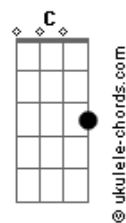

© ukulele-chords.com