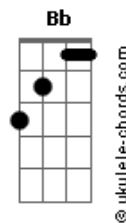

© ukulele-chords.com