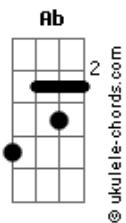

© ukulele-chords.com