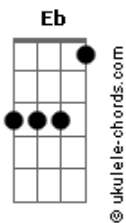

© ukulele-chords.com