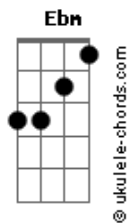

© ukulele-chords.com