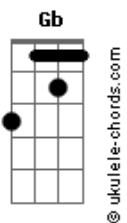

© ukulele-chords.com