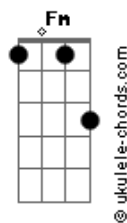

© ukulele-chords.com