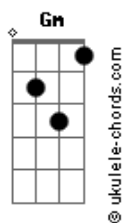

© ukulele-chords.com