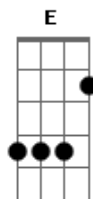

© ukulele-chords.com