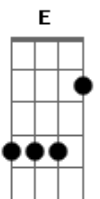

© ukulele-chords.com