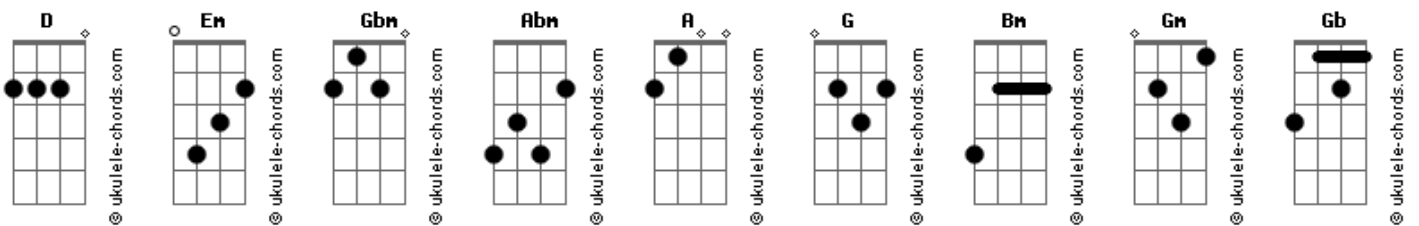

Tom: D
Intro: Em Gbm Abm D A

G
I hate me now
Bm
Seolleji anneun naega shireo
Em A
Nae maeumi eonjengabuteo
Bm
Deoneun baneunghajil ana eh
G
Hate me now
Bm
Shigeobeoryeosseumyeon jogesseo
Em A
Nareul boneun geu nunbiche
Bm
Sarangi eopseumyeon jogesseo

Abm
Baby neon cham haemalkge
Gm
Nal saranghandae
D Gb Bm
Nado rago malhago shipeo (no no no)
Abm
Neon ttatteuthage
G
Nal barabol ttae
Gbm Gm A Dbm
Imi kkeutna beoryeotdan geol alkka (sorry)

G
I hate me now
Bm
Ireon naega neomuna miwo
Em A
Neowa tteoreojyeo isseul ttae
Bm
Pyeonhage neukkyeojineun naega eh

G
Hate me now

Bm
Nunchireul chaesseumyeon jogesseo
Em A
Haneopshi malkeun nuneuro
Bm
Misoreul boiji marajwo
Abm
Baby neon cham haemalkge
G
Nal saranghandae
Gbm Bm
Nado rago malhago shipeo (no no no)
Abm
Neon ttatteuthage
G
Nal barabol ttae
Gbm Gm A Dbm
Imi kkeutna beoryeotdan geol alkka (sorry)
G
Eotteoke malhae
Gbm
Neon ajikdo nawa hamkke hal ttae mada
Bm
Haengbokhae haneunde
G
Eotteoke malhae
A
Nae maeumeun imi tteonatdaneun mal
Gbm Bm
Chama naojiga ana
D G
Oh how can i say

Bm A D G Bm
(i don?t love you no more) no more
Bm A D G
(i don?t love you no more)
Bm A D G
Neol saranghago shipeodo hal suga eopseo (i don?t love you no more)
Bm A
Imi tteobeorin nae mam (i don?t love you no more)
D G
I can?t love you no more

G
Eotteoke malhae
Gbm
Neon ajikdo nawa hamkke hal ttae mada
Bm
Haengbokhae haneunde
G
Eotteoke malhae
A
Nae maeumeun imi tteonatdaneun mal
Gbm Bm
Chama naojiga ana
D G A
Oh how can i say

Acordes