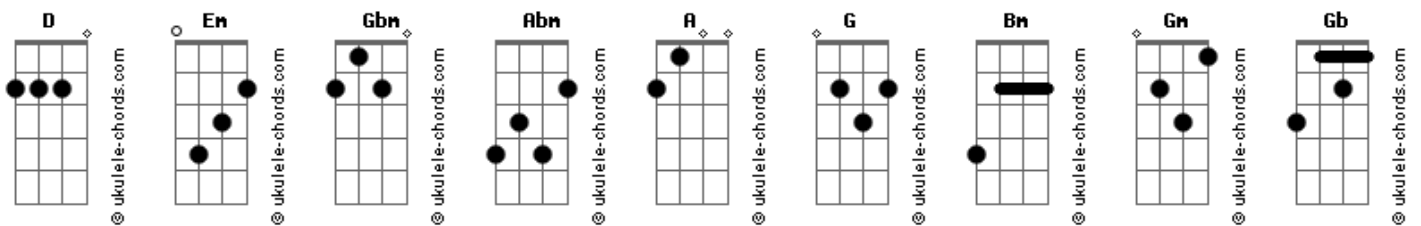

Bm
Nunchireul chaesseumyeon jogesseo
Em A
Haneopshi malkeun nuneuro
Bm
Misoreul boiji marajwo
Abm
Baby neon cham haemalkge
G
Nal saranghandae
Gbm Bm
Nado rago malhago shipeo (no no no)
Abm
Neon ttatteuthage
G
Nal barabol ttae
Gbm Gm A Dbm
Imi kkeutna beoryeotdan geol alkka (sorry)
G
Eotteoke malhae
Gbm
Neon ajikdo nawa hamkke hal ttae mada
Bm
Haengbokhae haneunde
G
Eotteoke malhae
A
Nae maeumeun imi tteonatdaneun mal
Gbm Bm
Chama naojiga ana
D G
Oh how can i say
Bm A D G Bm
(i don?t love you no more) no more
Bm A D G
(i don?t love you no more)
Bm A D G
Neol saranghago shipeodo hal suga eopseo (i don?t love you no more)
Bm A
Imi tteobeorin nae mam (i don?t love you no more)
D G
I can?t love you no more
G
Eotteoke malhae
Gbm
Neon ajikdo nawa hamkke hal ttae mada
Bm
Haengbokhae haneunde
G
Eotteoke malhae
A
Nae maeumeun imi tteonatdaneun mal
Gbm Bm
Chama naojiga ana
D G A
Oh how can i say

Acordes