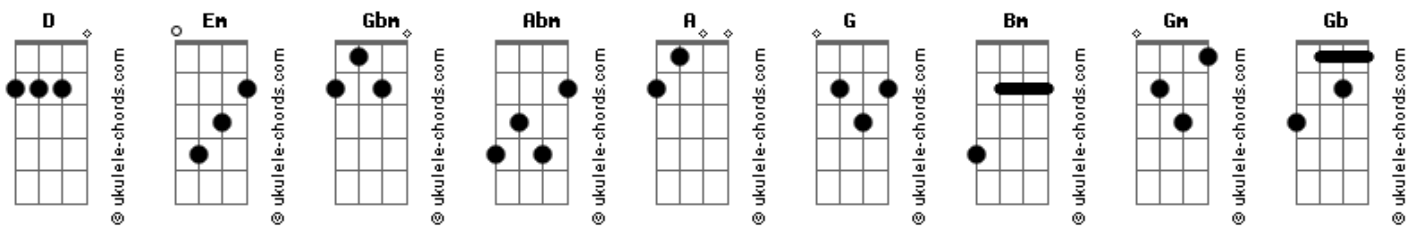

G
Eotteoke malhae
Bm
Neon ajikdo nawa hamkke hal ttae mada
Bm
Haengbokhae haneunde
G
Eotteoke malhae
A
Nae maeumeun imi tteonatdaneun mal
Gbm Bm
Chama naojiga ana
D G A
Oh how can i say

G
I hate me now
Bm
Ireon naega neomuna miwo
Em A
Neowa tteoreojyeo isseul ttae
Bm
Pyeonhage neukkyeojineun naega eh

G
Hate me now

Bm
Nunchireul chaesseumyeon jogesseo
Em A
Haneopshi malkeun nuneuro
Bm
Misoreul boiji marajwo
Abm
Baby neon cham haemalkge
G
Nal saranghandae
Gbm Bm
Nado rago malhago shipeo (no no no)
Abm
Neon ttatteuthage
G
Nal barabol ttae
Gbm Gm A Dbm
Imi kkeutna beoryeotdan geol alkka (sorry)
G
Eotteoke malhae
Gbm
Neon ajikdo nawa hamkke hal ttae mada
Bm
Haengbokhae haneunde
G
Eotteoke malhae
A
Nae maeumeun imi tteonatdaneun mal
Gbm Bm
Chama naojiga ana
D G
Oh how can i say

Bm A D G Bm
(i don?t love you no more) no more
Bm A D G
(i don?t love you no more)
Bm A D G
Neol saranghago shipeodo hal suga eopseo (i don?t love you no more)
Bm A
Imi tteobeorin nae mam (i don?t love you no more)
D G
I can?t love you no more

G
Eotteoke malhae
Gbm
Neon ajikdo nawa hamkke hal ttae mada
Bm
Haengbokhae haneunde
G
Eotteoke malhae
A
Nae maeumeun imi tteonatdaneun mal
Gbm Bm
Chama naojiga ana
D G A
Oh how can i say

Acordes