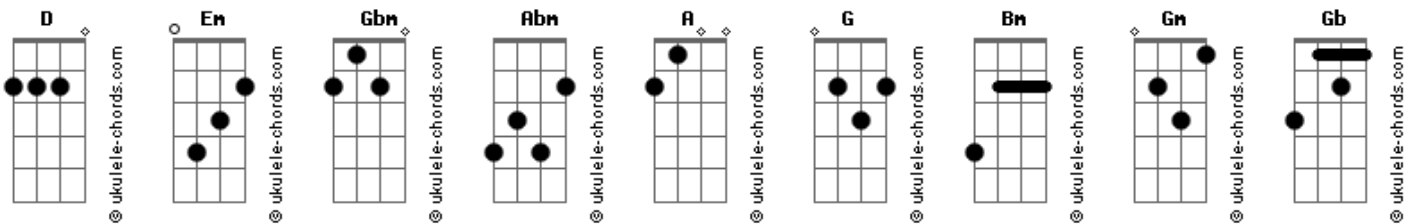

Tom: D
Intro: Em Gbm Abm D A

G
I hate me now
Bm
Seolleji anneun naega shireo
Em A
Nae maeumi eonjengabuteo
Bm
Deoneun baneunghajil ana eh
G
Hate me now
Bm
Shigeobeoryeosseumyeon jogesseo
Em A
Nareul boneun geu nunbiche
Bm
Sarangi eopseumyeon jogesseo

Abm
Baby neon cham haemalkge
Gm
Nal saranghandae
D Gb Bm
Nado rago malhago shipeo (no no no)
Abm
Neon ttatteuthage
G
Nal barabol ttae
Gbm Gm A Dbm
Imi kkeutna beoryeotdan geol alkka (sorry)

G
I hate me now
Bm
Ireon naega neomuna miwo
Em A
Neowa tteoreojyeo isseul ttae
Bm
Pyeonhage neukkyeojineun naega eh

G
Hate me now

Bm
Nunchireul chaesseumyeon jogesseo
Em A
Haneopshi malkeun nuneuro
Bm
Misoreul boiji marajwo
Abm
Baby neon cham haemalkge
G
Nal saranghandae
Gbm Bm
Nado rago malhago shipeo (no no no)
Abm
Neon ttatteuthage
G
Nal barabol ttae
Gbm Gm A Dbm
Imi kkeutna beoryeotdan geol alkka (sorry)
G
Eotteoke malhae
Gbm
Neon ajikdo nawa hamkke hal ttae mada
Bm
Haengbokhae haneunde
G
Eotteoke malhae
A
Nae maeumeun imi tteonatdaneun mal
Gbm Bm
Chama naojiga ana
D G
Oh how can i say

Bm A D G Bm
(i don?t love you no more) no more
Bm A D G
(i don?t love you no more)
Bm A D G
Neol saranghago shipeodo hal suga eopseo (i don?t love you no more)
Bm A
Imi tteobeorin nae mam (i don?t love you no more)
D G
I can?t love you no more

G
Eotteoke malhae
Gbm
Neon ajikdo nawa hamkke hal ttae mada
Bm
Haengbokhae haneunde
G
Eotteoke malhae
A
Nae maeumeun imi tteonatdaneun mal
Gbm Bm
Chama naojiga ana
D G A
Oh how can i say

Acordes