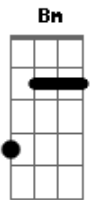

© ukulele-chords.com