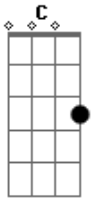

© ukulele-chords.com