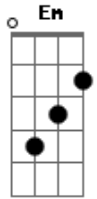

© ukulele-chords.com