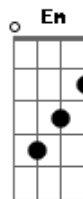

© ukulele-chords.com