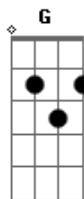

Day - Pequena Sereia

Tom: **Ab**

(forma dos acordes no tom de **G**)
Capostrate na 1ª casa

E eu que nem sou **G**
De acreditar nesse papo que rola de amor **D**
Me vi cara a cara com a vida
Em
Vivendo uma trama divina com a mina mais linda
Do tipo que me deixa louca **C**
Pirada de saudade de segunda a quinta
G
Pequena Sereia não é bem a princesa
Que todo mundo pensa
D
Se canta rouba a cena
Me olha e o corpo esquenta
Em
Tudo que ela fala vira verso de um poema
E eu fico pensando em como o mundo **C**

Cabe em coisa tão pequena

G
E eu fico pensando em nós
D
Te procurando ouvindo o som da tua voz
Em
E eu fico pensando em nós
C
Fico pensando
G
De repente cê me ganhou
D
Por aqui só tem tu amor
E
Coração só tem tu amor
D
Coração só tem tu
Só tem tu
G
De repente cê me ganhou
D
Por aqui só tem tu amor
Bm
Coração só tem tu amor
C
Coração só tem tu
Só tem tu

Acordes

© ukulele-chords.com

© ukulele-chords.com

© ukulele-chords.com

© ukulele-chords.com

© ukulele-chords.com

© ukulele-chords.com

© ukulele-chords.com