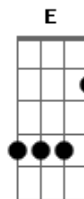

© ukulele-chords.com