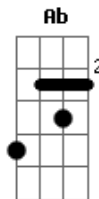

Day - Pequena Sereia

Tom: **Ab**

(forma dos acordes no tom de **G**)
Capostrate na 1ª casa

E eu que nem sou **G**
De acreditar nesse papo que rola de amor **D**
Me vi cara a cara com a vida
Em
Vivendo uma trama divina com a mina mais linda
Do tipo que me deixa louca **C**
Pirada de saudade de segunda a quinta
G
Pequena Sereia não é bem a princesa
Que todo mundo pensa
D
Se canta rouba a cena
Me olha e o corpo esquenta
Em
Tudo que ela fala vira verso de um poema
E eu fico pensando em como o mundo **C**

Cabe em coisa tão pequena

G
E eu fico pensando em nós
D
Te procurando ouvindo o som da tua voz
Em
E eu fico pensando em nós
C
Fico pensando
G
De repente cê me ganhou
D
Por aqui só tem tu amor
E
Coração só tem tu amor
D
Coração só tem tu
Só tem tu
G
De repente cê me ganhou
D
Por aqui só tem tu amor
Bm
Coração só tem tu amor
C
Coração só tem tu
Só tem tu

Acordes

© ukulele-chords.com