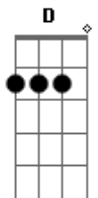

Gm7
Então me deixa mais de lado
Am7 Dm7
Que se for muito chegado a gente casa
Am7
Te levo pra casa
Gm7
Baby, não me espere ou preste conta
Am7
Mais pra frente cê me encontra
Dm7
E a gente vaza
Am7
Mais que red bull cê me dá asas
Gm7 Am7
Leva o coração
Dm7
Mas deixa uma metade
Am7
Que se for tudo de uma vez
Não sobra pra mais tarde
Gm7
Deixa mais de lado
Am7
Se for muito chegado
Dm7
A gente vaza
Am7 Dm7 Am7 Gm7 Am7
Baby, a gente casa

(Aí mana, se liga)

Dm7
Já tô louco de saudade
Am7
Já faz mais de 3 min que cê foi
Gm7
Tu é malvada de verdade, maldade
Am7
Porra nem me deu oi
Dm7
Pega a parte do Djavan, déjà vu
Am7
Deixa quieto, mó boi
Gm7
Se liga na minha síntese
Am7
Baby, quero de novo essa noite

Dm7
Mais tarde, sei lá
Am7
De repente cê vem
Gm7
A gente enrola
Am7
Tô pensando em nem vazar

Dm7
Desde que meu mundo
Am7
Não deixe de ser
Gm7
Um pouco de samba
Com um pouco de rap
Am7
E o resto de você
Gm7
Então me deixa mais de lado
Am7 Dm7
Que se for muito chegado a gente casa
Am7
Te levo pra casa
Gm7
Baby, não me espere ou preste conta
Am7
Mais pra frente cê me encontra
Dm7
E a gente vaza
Am7
Mais que red bull cê me dá asas
Gm7 Am7
Leva o coração
Dm7
Mas deixa uma metade
Am7
Que se for tudo de uma vez
Não sobra pra mais tarde
Gm7
Deixa mais de lado
Am7
Se for muito chegado
Dm7
A gente vaza
Am7 Dm7 Am7 Gm7 Am7 Dm7 Am7 Gm7 Am7 Dm7
Baby, a gente casa

Acordes

© ukulele-chords.com