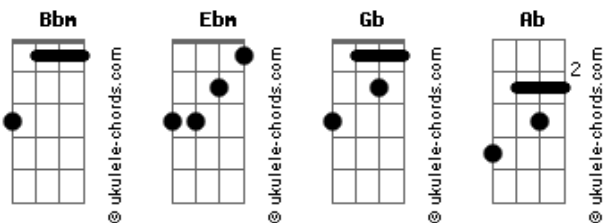

Day - Anjo Caído

tom:

Bbm

Intro: Bbm Ebm Gb Ab

[Primeira Parte]

Bbm Ebm Gb Ab
 Te pus num pedestal pra gente ficar junto
 Bbm Ebm Gb Ab
 Eu vi nós no final e cê mudou o assunto
 Bbm Ebm
 Me soa desleal
 Gb Ab
 Sua indiferença, aquela coisa e tal
 Bbm Ebm
 E eu cato meus cacos daí cê fica mal
 Gb Ab
 Me passo no álcool meu ato não é normal

[Refrão]

Bbm
 Uau
 Ebm Gb
 Deixou a minha brisa numa onda infernal
 Ab Bbm
 Meu anjo caído diabólico ela é uau
 Ebm
 Uau uau uau
 Gb Ab
 Ela é uau

Bbm
 Uau
 Ebm Gb
 Deixou a minha brisa numa onda infernal
 Ab Bbm
 Meu anjo caído diabólico ela é uau
 Ebm
 Uau uau uau
 Gb Ab
 Ela é uau

[Segunda Parte]

Bbm
 Dinastia de duas rainha
 No fundo do topo na boca do povo
 Ebm
 Mas ainda te chamo de minha
 Bbm
 Nada é de graça e eu não vou pagar com a língua
 Yeah

Acordes

Gb Ab
 Só que eu sinto tanta falta da tua toxina
 Bbm
 E eu falo dela quando eu tô sozinha
 Ebm
 Ela não quer mais brincar de casinha
 Gb
 Na hora do fogo me fala
 Ab
 Quem vai tirar tua calcinha?
 Bbm
 Quem vai te chamar de minha?
 Ebm Gb
 Quem vai dar tapa no bumbum?
 Ab
 Quando tiver blue