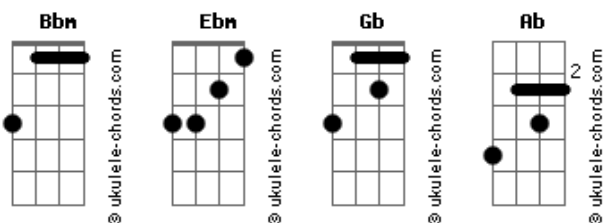

Day - Anjo Caído

tom:

Bbm

Intro: Bbm Ebm Gb Ab

[Primeira Parte]

Bbm Ebm Gb Ab
 Te pus num pedestal pra gente ficar junto
 Bbm Ebm Gb Ab
 Eu vi nós no final e cê mudou o assunto
 Bbm Ebm
 Me soa desleal
 Gb Ab
 Sua indiferença, aquela coisa e tal
 Bbm Ebm
 E eu cato meus cacos daí cê fica mal
 Gb Ab
 Me passo no álcool meu ato não é normal

[Refrão]

Bbm
 Uau
 Ebm Gb
 Deixou a minha brisa numa onda infernal
 Ab Bbm
 Meu anjo caído diabólico ela é uau
 Ebm
 Uau uau uau
 Gb Ab
 Ela é uau

Bbm
 Uau
 Ebm Gb
 Deixou a minha brisa numa onda infernal
 Ab Bbm
 Meu anjo caído diabólico ela é uau
 Ebm
 Uau uau uau
 Gb Ab
 Ela é uau

[Segunda Parte]

Bbm
 Dinastia de duas rainha
 No fundo do topo na boca do povo
 Ebm
 Mas ainda te chamo de minha
 Bbm
 Nada é de graça e eu não vou pagar com a língua
 Yeah

Acordes

Gb Ab
 Só que eu sinto tanta falta da tua toxina
 Bbm
 E eu falo dela quando eu tô sozinha
 Ebm
 Ela não quer mais brincar de casinha
 Gb
 Na hora do fogo me fala
 Ab
 Quem vai tirar tua calcinha?
 Bbm
 Quem vai te chamar de minha?
 Ebm Gb
 Quem vai dar tapa no bumbum?
 Ab
 Quando tiver blue