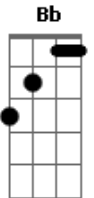

© ukulele-chords.com