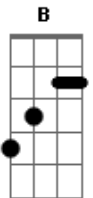

Day Lemos - Ele É Deus Vivo

Tom: B

m [Intro] Bm A G D Em A

Bm A
Vivo, Ele é o Deus vivo!
G A Bm A
E permanece para sempre!
Bm A
Vivo, Ele é o Deus vivo!
Em D G A Bm A
E permanece para sempre!

Bm A
O seu nome é poderoso, ele livra e salva
G D Em A
Faz sinais e maravilhas nos céus e na terra

Bm A Em D
A ele seja o louvor! Toda honra e glória
G A
Pertencem ao Senhor!
Bm A Em D
A ele seja o louvor! Toda honra e glória
G A
Pertencem ao Senhor!

[Solo] Bm A G D Em A

Bm A
Reconhecido foi pela vida de Daniel
Em A

Bb
Que sofrendo acusações foi lançado na cova de leões
Bm A
Mesmo estando ali não deixou de crer em Deus

G D Em
A
Que manifestou seu poder enviando o seu anjo
Bm A
Em favor de Daniel, salvando sua vida.
Em A
Para sempre reinará, Ele vivo está!
Bm A
Vivo, Ele é o Deus vivo!
Em D G A Bm A
E permanece para sempre!
Bm A
Vivo, Ele é o Deus vivo
Em D G A Bm A
E permanece para sempre!
Bm A
Vivo, Ele é o Deus vivo!
Em D G A Bm A
E permanece, permanece para sempre!
Bm A
O senhor está vivo, ele está vivo!
Em
Sou grata por tudo
D G A Bm
Por tuas maravilhas em minha vida!
A Bm
Ele é o todo poderoso, digno de ser adorado
Em D G A Bm
Ele é a única saída para os seus problemas
Em D G A Bm
O nosso Deus está vivo
E ele permanece para sempre!
Em D G A Bm
E permanece para sempre!

Acordes

© ukulele-chords.com