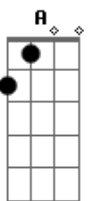

© ukulele-chords.com