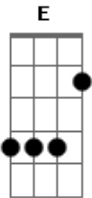

© ukulele-chords.com