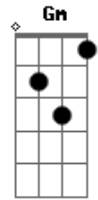

© ukulele-chords.com