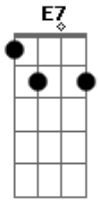

© ukulele-chords.com