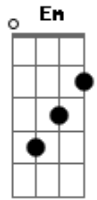

© ukulele-chords.com