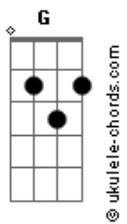

# Day & Lara - Chama Lá

Tom: **G**

**G**  
Em pleno sábado eu tô em casa com a vovó vendo tv

**Em**  
Me chama pra beber  
Me chama pra beber

**G**  
Tô na "bad" brava  
Nem os "baga" tão querendo me atender

**Em**  
Me chama pra beber  
Me chama pra

**G**

## Acordes

Pelo amor de alibabá tá esperando o que pra me chamar?

**E**  
Seja lá qual for o lugar  
Longe, perto ou bagdá

**C**  
Só falar qual é o bar

**G**  
Chama lá que eu vou pra lá  
Chama lá que eu vou pra lá  
Só falar onde é o bar  
Chama lá que eu vou pra lá  
Chama lá que eu vou pra lá  
Só falar onde é o bar  
Chama lá que eu vou pra lá