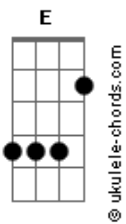

# Day & Lara - Chama Lá

Tom: **G**

**G**  
Em pleno sábado eu tô em casa com a vovó vendo tv

**Em**  
Me chama pra beber  
Me chama pra beber

**G**  
Tô na "bad" brava  
Nem os "baga" tão querendo me atender

**Em**  
Me chama pra beber  
Me chama pra

**G**

## Acordes

Pelo amor de alibabá tá esperando o que pra me chamar?

**E**  
Seja lá qual for o lugar  
Longe, perto ou bagdá

**C**  
Só falar qual é o bar

**G**  
Chama lá que eu vou pra lá  
Chama lá que eu vou pra lá  
Só falar onde é o bar  
Chama lá que eu vou pra lá  
Chama lá que eu vou pra lá  
Só falar onde é o bar  
Chama lá que eu vou pra lá