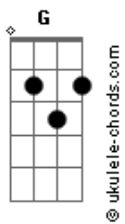

# Day & Lara - Chama Lá

Tom: **G**

**G**  
Em pleno sábado eu tô em casa com a vovó vendo tv

**Em**  
Me chama pra beber  
Me chama pra beber

**G**  
Tô na "bad" brava  
Nem os "baga" tão querendo me atender

**Em**  
Me chama pra beber  
Me chama pra

**G**

## Acordes

Pelo amor de alibabá tá esperando o que pra me chamar?

**E**  
Seja lá qual for o lugar  
Longe, perto ou bagdá

**C**  
Só falar qual é o bar

**G**  
Chama lá que eu vou pra lá  
Chama lá que eu vou pra lá  
Só falar onde é o bar  
Chama lá que eu vou pra lá  
Chama lá que eu vou pra lá  
Só falar onde é o bar  
Chama lá que eu vou pra lá