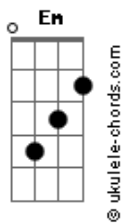

# Day & Lara - Chama Lá

Tom: **G**

**G**  
Em pleno sábado eu tô em casa com a vovó vendo tv

**Em**  
Me chama pra beber  
Me chama pra beber

**G**  
Tô na "bad" brava  
Nem os "baga" tão querendo me atender

**Em**  
Me chama pra beber  
Me chama pra

**G**

## Acordes

Pelo amor de alibabá tá esperando o que pra me chamar?

**E**  
Seja lá qual for o lugar  
Longe, perto ou bagdá

**C**  
Só falar qual é o bar

**G**  
Chama lá que eu vou pra lá  
Chama lá que eu vou pra lá  
Só falar onde é o bar  
Chama lá que eu vou pra lá  
Chama lá que eu vou pra lá  
Só falar onde é o bar  
Chama lá que eu vou pra lá