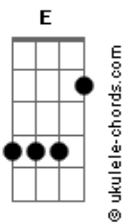

# Day & Lara - Chama Lá

Tom: **G**

**G**  
Em pleno sábado eu tô em casa com a vovó vendo tv

**Em**  
Me chama pra beber  
Me chama pra beber

**G**  
Tô na "bad" brava  
Nem os "baga" tão querendo me atender

**Em**  
Me chama pra beber  
Me chama pra

**G**

## Acordes

Pelo amor de alibabá tá esperando o que pra me chamar?

**E**  
Seja lá qual for o lugar  
Longe, perto ou bagdá

**C**  
Só falar qual é o bar

**G**  
Chama lá que eu vou pra lá  
Chama lá que eu vou pra lá  
Só falar onde é o bar  
Chama lá que eu vou pra lá  
Chama lá que eu vou pra lá  
Só falar onde é o bar  
Chama lá que eu vou pra lá