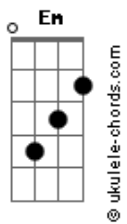

# Day & Lara - Chama Lá

Tom: **G**

**G**  
Em pleno sábado eu tô em casa com a vovó vendo tv

**Em**  
Me chama pra beber  
Me chama pra beber

**G**  
Tô na "bad" brava  
Nem os "baga" tão querendo me atender

**Em**  
Me chama pra beber  
Me chama pra

**G**

## Acordes

Pelo amor de alibabá tá esperando o que pra me chamar?

**E**  
Seja lá qual for o lugar  
Longe, perto ou bagdá

**C**  
Só falar qual é o bar

**G**  
Chama lá que eu vou pra lá  
Chama lá que eu vou pra lá  
Só falar onde é o bar  
Chama lá que eu vou pra lá  
Chama lá que eu vou pra lá  
Só falar onde é o bar  
Chama lá que eu vou pra lá