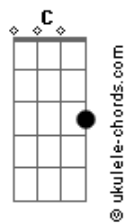

# Day & Lara - Chama Lá

Tom: **G**

**G**  
Em pleno sábado eu tô em casa com a vovó vendo tv

**Em**  
Me chama pra beber  
Me chama pra beber

**G**  
Tô na "bad" brava  
Nem os "baga" tão querendo me atender

**Em**  
Me chama pra beber  
Me chama pra

**G**

## Acordes

Pelo amor de alibabá tá esperando o que pra me chamar?

**E**  
Seja lá qual for o lugar  
Longe, perto ou bagdá

**C**  
Só falar qual é o bar

**G**  
Chama lá que eu vou pra lá  
Chama lá que eu vou pra lá  
Só falar onde é o bar  
Chama lá que eu vou pra lá  
Chama lá que eu vou pra lá  
Só falar onde é o bar  
Chama lá que eu vou pra lá