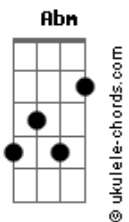

D'avila Leal - Tá Foda

tom:

Intro: Abm E B Ebm

Dbm E
Saiu mais uma vez

Abm Gb
Chegou depois das três

E Abm
Ausentemente nem notou

B Gb
Que o seu telefone tocou

Dbm
Um número estranho te ligando

Eu atendi
E Abm

Eu só quer saber se amanhã você volta
Gb

Se quando ela dormir você retorna

Dbm
Tá foda

E
Aguentar essa barra sozinha

B
Beijando a boca que não é só minha
Gb

Amando um corpo que outra pessoa vai usar
Dbm

Tá foda

E
Depois de amar quem está me traindo

Em B
Eu tô chorando e você tá dormindo

Abm B Gb
Como se o mundo não fosse acabar

E
Eu duvido que amanhã quando vê ela

Dbm
Veste a roupa e diz na cara dela

Gb B
Que agora fica só comigo

(Abm Gbm Abm Gb)
(Abm E B Ebm Gbm Ebm)

Dbm

Acordes

Um número estranho te ligando

Eu atendi
E Abm
Eu só quer saber se amanhã você volta

Se quando ela dormir você retorna
Gb

Dbm
Tá foda

E
Aguentar essa barra sozinha