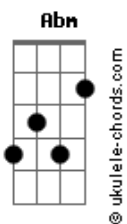

D'avila Leal - Tá Foda

tom:

Intro: Abm E B Ebm

Dbm E
Saiu mais uma vez

Abm Gb
Chegou depois das três

E Abm
Ausentemente nem notou

B Gb
Que o seu telefone tocou

Dbm
Um número estranho te ligando

Eu atendi
E Abm

Eu só quer saber se amanhã você volta
Gb

Se quando ela dormir você retorna

Dbm
Tá foda

E
Aguentar essa barra sozinha

B
Beijando a boca que não é só minha
Gb

Amando um corpo que outra pessoa vai usar

Dbm
Tá foda

E
Depois de amar quem está me traindo

Em B
Eu tô chorando e você tá dormindo

Abm B Gb
Como se o mundo não fosse acabar

E
Eu duvido que amanhã quando vê ela

Dbm
Veste a roupa e diz na cara dela

Gb B
Que agora fica só comigo

(Abm Gbm Abm Gb)
(Abm E B Ebm Gbm Ebm)

Acordes

Um número estranho te ligando

Eu atendi
E Abm
Eu só quer saber se amanhã você volta

Se quando ela dormir você retorna
Gb

Dbm
Tá foda

E
Aguentar essa barra sozinha

B
Beijando a boca que não é só minha
Gb

Amando um corpo que outra pessoa vai usar

Dbm
Tá foda

E
Depois de amar quem está me traindo

Em B
Eu tô chorando e você tá dormindo

Abm B Gb
Como se o mundo não fosse acabar

Dbm
Tá foda

E
Aguentar essa barra sozinha

B
Beijando a boca que não é só minha
Gb

Amando um corpo que outra pessoa vai usar

Dbm
Tá foda

E
Depois de amar quem está me traindo

Em B
Eu tô chorando e você tá dormindo

Abm B Gb
Como se o mundo não fosse acabar

E
Eu duvido que amanhã quando vê ela

Dbm
Veste a roupa e diz na cara dela

Gb B
Que agora fica só comigo