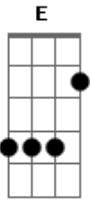

# D'Avila Leal - Saudade Covarde

tom:

Aí cê vai sofrer <sup>A</sup> <sup>A</sup> <sup>E</sup>  
 Aí cê vai chorar <sup>A</sup>  
 Vai me procurar <sup>E</sup>  
 E não vai me encontrar <sup>A</sup>

Aí cê vai sofrer <sup>A</sup> <sup>E</sup>  
 Aí cê vai chorar <sup>A</sup>  
 Vai me procurar <sup>E</sup>  
 E não vai me encontrar <sup>A</sup>

[Solo] <sup>A</sup> <sup>E</sup> <sup>A</sup> <sup>E</sup>  
<sup>A</sup> <sup>E</sup> <sup>A</sup>

## Acordes

© ukulele-chords.com

© ukulele-chords.com

© ukulele-chords.com

<sup>E</sup>  
 Pensou que se fosse embora  
 Iria contigo todo seu amor  
<sup>D</sup>  
 Mas deu de cara com a saudade  
 Que no peito invade e judia de dor  
<sup>E</sup>  
 Agora vem me procurando  
<sup>D</sup>  
 Pra voltar pra mim  
<sup>A</sup>  
 Depois do que me fez  
<sup>E</sup>  
 Vai viver a sua saudade  
 De um jeito covarde  
<sup>A</sup>  
 Sem mim outra vez