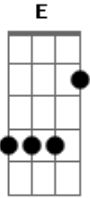

D'Avila Leal - Saudade Covarde

tom:

Aí cê vai sofrer ^A ^A ^E
 Aí cê vai chorar ^A
 Vai me procurar ^E
 E não vai me encontrar ^A

Aí cê vai sofrer ^A ^E
 Aí cê vai chorar ^A
 Vai me procurar ^E
 E não vai me encontrar ^A

[Solo] ^A ^E ^A ^E
^A ^E ^A

Acordes

© ukulele-chords.com

© ukulele-chords.com

© ukulele-chords.com

^E
 Pensou que se fosse embora
 Iria contigo todo seu amor
^D
 Mas deu de cara com a saudade
 Que no peito invade e judia de dor
^E
 Agora vem me procurando
^D
 Pra voltar pra mim
^A
 Depois do que me fez
^E
 Vai viver a sua saudade
 De um jeito covarde
^A
 Sem mim outra vez