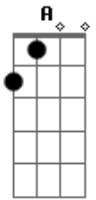

# D'Avila Leal - Saudade Covarde

tom:

Aí cê vai sofrer <sup>A</sup> <sup>A</sup> <sup>E</sup>  
 Aí cê vai chorar <sup>A</sup>  
 Vai me procurar <sup>E</sup>  
 E não vai me encontrar <sup>A</sup>

Aí cê vai sofrer <sup>A</sup> <sup>E</sup>  
 Aí cê vai chorar <sup>A</sup>  
 Vai me procurar <sup>E</sup>  
 E não vai me encontrar <sup>A</sup>

[Solo] <sup>A</sup> <sup>E</sup> <sup>A</sup> <sup>E</sup>  
<sup>A</sup> <sup>E</sup> <sup>A</sup>

## Acordes

© ukulele-chords.com

© ukulele-chords.com

© ukulele-chords.com

<sup>E</sup>  
 Pensou que se fosse embora  
 Iria contigo todo seu amor  
<sup>D</sup>  
 Mas deu de cara com a saudade  
 Que no peito invade e judia de dor  
<sup>E</sup>  
 Agora vem me procurando  
<sup>D</sup>  
 Pra voltar pra mim  
<sup>A</sup>  
 Depois do que me fez  
<sup>E</sup>  
 Vai viver a sua saudade  
 De um jeito covarde  
<sup>A</sup>  
 Sem mim outra vez