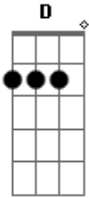

D'Avila Leal - Saudade Covarde

tom:

Aí cê vai sofrer ^A ^A ^E
 Aí cê vai chorar ^A
 Vai me procurar ^E
 E não vai me encontrar ^A

Aí cê vai sofrer ^A ^E
 Aí cê vai chorar ^A
 Vai me procurar ^E
 E não vai me encontrar ^A

[Solo] ^A ^E ^A ^E
^A ^E ^A

Acordes

© ukulele-chords.com

© ukulele-chords.com

© ukulele-chords.com

^E
 Pensou que se fosse embora
 Iria contigo todo seu amor
^D
 Mas deu de cara com a saudade
 Que no peito invade e judia de dor
^E
 Agora vem me procurando
^D
 Pra voltar pra mim
^A
 Depois do que me fez
^E
 Vai viver a sua saudade
 De um jeito covarde
^A
 Sem mim outra vez