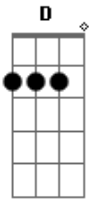

# D'Avila Leal - Saudade Covarde

tom:

Aí cê vai sofrer <sup>A</sup> <sup>A</sup> <sup>E</sup>  
 Aí cê vai chorar <sup>A</sup>  
 Vai me procurar <sup>E</sup>  
 E não vai me encontrar <sup>A</sup>

Aí cê vai sofrer <sup>A</sup> <sup>E</sup>  
 Aí cê vai chorar <sup>A</sup>  
 Vai me procurar <sup>E</sup>  
 E não vai me encontrar <sup>A</sup>

[Solo] <sup>A</sup> <sup>E</sup> <sup>A</sup> <sup>E</sup>  
<sup>A</sup> <sup>E</sup> <sup>A</sup>

## Acordes

© ukulele-chords.com

© ukulele-chords.com

© ukulele-chords.com

<sup>E</sup>  
 Pensou que se fosse embora  
 Iria contigo todo seu amor  
<sup>D</sup>  
 Mas deu de cara com a saudade  
 Que no peito invade e judia de dor  
<sup>E</sup>  
 Agora vem me procurando  
<sup>D</sup>  
 Pra voltar pra mim  
<sup>A</sup>  
 Depois do que me fez  
<sup>E</sup>  
 Vai viver a sua saudade  
 De um jeito covarde  
<sup>A</sup>  
 Sem mim outra vez