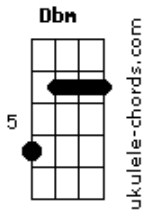

D'avila Leal - Do Quarto Pra Fora

tom:

Intro: Gbm A Dbm B

Gbm A
Não acreditava em mim
Dbm B
E eu muito menos em você
Gbm
Golpezim de lá
A
Com segredim de cá
Dbm B
Tudo escondidinho pra niguém desconfiar

Gbm
Lovezim de cá
A
Amorzim de lá
Dbm
E nesse pega-pega
B
A regra é não se apegar

Gbm
Do quarto pra dentro
A Dbm
O coração fica de fora
B
É zero sentimento

Gbm
Pra não dar problema
A Dbm
No sigilo gostosinho vale mais a pena

Gbm
Do quarto pra dentro
A Dbm
O coração fica de fora
B
É zero sentimento

Gbm
Pra não dar problema
A Dbm
No sigilo gostosinho vale mais a pena
Gbm B Dbm
Do quarto pra fora é cada um com seus esquemas

[Solo] Dm F Am G

Acordes

Dm F Am G
Não acreditava em mim
Dm F
E eu muito menos em você
Am G
Golpezim de lá
Dm
Com segredim de cá
F
Am G
Tudo escondidinho pra niguém desconfiar
Dm
Lovezim de cá
F
Amorzim de lá
Am G
E nesse pega-pega
Dm F
A regra é não se apegar
Dm
Do quarto pra dentro
F Am
O coração fica de fora
G
É zero sentimento
Dm Am F
Pra não dar problema
Am G
No sigilo gostosinho vale mais a pena
Dm
Do quarto pra dentro
F Am
O coração fica de fora
G
É zero sentimento
Dm Am F
Pra não dar problema
Am G
No sigilo gostosinho vale mais a pena
Dm G Am G
Do quarto pra fora é cada um com seus esquemas
Dm G Am G
Do quarto pra fora é cada um com seus esquemas
[Solo Final] Dm F Am G
Dm F Am G