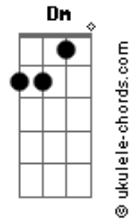

D'avila Leal - Do Quarto Pra Fora

tom:
Intro: Gbm A Am Dbm B

Gbm A
Não acreditava em mim
Dbm B
E eu muito menos em você
Gbm
Golpezim de lá
A
Com segredim de cá
Dbm B
Tudo escondidinho pra niguém desconfiar

Gbm
Lovezim de cá
A
Amorzim de lá
Dbm
E nesse pega-pega
B
A regra é não se apegar

Gbm
Do quarto pra dentro
A Dbm
O coração fica de fora
B
É zero sentimento

Gbm
Pra não dar problema
A Dbm
No sigilo gostosinho vale mais a pena

Gbm
Do quarto pra dentro
A Dbm
O coração fica de fora
B
É zero sentimento

Gbm
Pra não dar problema
A Dbm
No sigilo gostosinho vale mais a pena
Gbm B Dbm
Do quarto pra fora é cada um com seus esquemas

[Solo] Dm F Am G

Acordes

Dm F Am G
Dm F
Não acreditava em mim
Am G
E eu muito menos em você
Dm
Golpezim de lá
F
Com segredim de cá
Am G
Tudo escondidinho pra niguém desconfiar

Dm
Lovezim de cá
F
Amorzim de lá
Am G
E nesse pega-pega
Dm F
A regra é não se apegar

Dm
Do quarto pra dentro
F Am
O coração fica de fora
G
É zero sentimento
Dm Am F
Pra não dar problema
Am G
No sigilo gostosinho vale mais a pena

Dm
Do quarto pra dentro
F Am
O coração fica de fora
G
É zero sentimento

Dm Am F
Pra não dar problema
Am G
No sigilo gostosinho vale mais a pena
Dm G Am G
Do quarto pra fora é cada um com seus esquemas
Dm G Am G
Do quarto pra fora é cada um com seus esquemas

[Solo Final] Dm F Am G
Dm F Am G