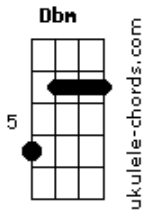

D'avila Leal - Do Quarto Pra Fora

tom:
Intro: Gbm A Dbm B

Gbm A
Não acreditava em mim
Dbm B
E eu muito menos em você
Gbm
Golpezim de lá
A
Com segredim de cá
Dbm B
Tudo escondidinho pra niguém desconfiar

Gbm
Lovezim de cá
A
Amorzim de lá
Dbm
E nesse pega-pega
B
A regra é não se apegar

Gbm
Do quarto pra dentro
A Dbm
O coração fica de fora
B
É zero sentimento

Gbm
Pra não dar problema
A Dbm
No sigilo gostosinho vale mais a pena

Gbm
Do quarto pra dentro
A Dbm
O coração fica de fora
B
É zero sentimento

Gbm
Pra não dar problema
A Dbm
No sigilo gostosinho vale mais a pena
Gbm B Dbm
Do quarto pra fora é cada um com seus esquemas

[Solo] Dm F Am G

Acordes

Dm F Am G
Dm F
Não acreditava em mim
Am G
E eu muito menos em você
Dm
Golpezim de lá
F
Com segredim de cá
Am G
Tudo escondidinho pra niguém desconfiar

Dm
Lovezim de cá
F
Amorzim de lá
Am G
E nesse pega-pega
Dm F
A regra é não se apegar

Dm
Do quarto pra dentro
F Am
O coração fica de fora
G
É zero sentimento
Dm Am F
Pra não dar problema
Am G
No sigilo gostosinho vale mais a pena

Dm
Do quarto pra dentro
F Am
O coração fica de fora
G
É zero sentimento

Dm Am F
Pra não dar problema
Am G
No sigilo gostosinho vale mais a pena
Dm G Am G
Do quarto pra fora é cada um com seus esquemas
Dm G Am G
Do quarto pra fora é cada um com seus esquemas

[Solo Final] Dm F Am G
Dm F Am G