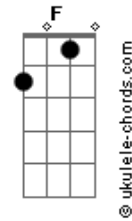

D'Avila Leal - Do Quarto Pra Fora

tom:
Intro: Gbm A Dbm B

Gbm A
Não acreditava em mim
Dbm B
E eu muito menos em você
Gbm
Golpezim de lá
A
Com segredim de cá
Dbm B
Tudo escondidinho pra niguém desconfiar

Gbm
Lovezim de cá
A
Amorzim de lá
Dbm
E nesse pega-pega
B
A regra é não se apegar

Gbm
Do quarto pra dentro
A Dbm
O coração fica de fora
B
É zero sentimento

Gbm
Pra não dar problema
A Dbm
No sigilo gostosinho vale mais a pena

Gbm
Do quarto pra dentro
A Dbm
O coração fica de fora
B
É zero sentimento

Gbm
Pra não dar problema
A Dbm
No sigilo gostosinho vale mais a pena
Gbm B Dbm
Do quarto pra fora é cada um com seus esquemas

[Solo] Dm F Am G

Acordes

Dm F Am G
Dm F
Não acreditava em mim
Am G
E eu muito menos em você
Dm
Golpezim de lá
F
Com segredim de cá
Am G
Tudo escondidinho pra niguém desconfiar

Dm
Lovezim de cá
F
Amorzim de lá
Am G
E nesse pega-pega
Dm F
A regra é não se apegar

Dm
Do quarto pra dentro
F Am
O coração fica de fora
G
É zero sentimento
Dm Am F
Pra não dar problema
Am G
No sigilo gostosinho vale mais a pena

Dm
Do quarto pra dentro
F Am
O coração fica de fora
G
É zero sentimento

Dm Am F
Pra não dar problema
Am G
No sigilo gostosinho vale mais a pena
Dm G Am G
Do quarto pra fora é cada um com seus esquemas
Dm G Am G
Do quarto pra fora é cada um com seus esquemas

[Solo Final] Dm F Am G
Dm F Am G