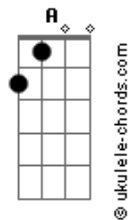

D'avila Leal - Do Quarto Pra Fora

tom:

Intro: Gbm A Dbm B

Gbm A
Não acreditava em mim
Dbm B
E eu muito menos em você
Gbm
Golpezim de lá
A
Com segredim de cá
Dbm B
Tudo escondidinho pra niguém desconfiar

Gbm
Lovezim de cá
A
Amorzim de lá
Dbm
E nesse pega-pega
B
A regra é não se apegar

Gbm
Do quarto pra dentro
A Dbm
O coração fica de fora
B
É zero sentimento

Gbm
Pra não dar problema
A Dbm
No sigilo gostosinho vale mais a pena

Gbm
Do quarto pra dentro
A Dbm
O coração fica de fora
B
É zero sentimento

Gbm
Pra não dar problema
A Dbm
No sigilo gostosinho vale mais a pena
Gbm B Dbm
Do quarto pra fora é cada um com seus esquemas

[Solo] Dm F Am G

Acordes

Dm F Am G
Não acreditava em mim
Dm F
E eu muito menos em você
Am G
Golpezim de lá
Dm
Com segredim de cá
F
Am G
Tudo escondidinho pra niguém desconfiar
Dm
Lovezim de cá
F
Amorzim de lá
Am G
E nesse pega-pega
Dm F
A regra é não se apegar
Dm
Do quarto pra dentro
F Am
O coração fica de fora
G
É zero sentimento
Dm Am F
Pra não dar problema
Am G
No sigilo gostosinho vale mais a pena
Dm
Do quarto pra dentro
F Am
O coração fica de fora
G
É zero sentimento
Dm Am F
Pra não dar problema
Am G
No sigilo gostosinho vale mais a pena
Dm G Am G
Do quarto pra fora é cada um com seus esquemas
Dm G Am G
Do quarto pra fora é cada um com seus esquemas
[Solo Final] Dm F Am G
Dm F Am G