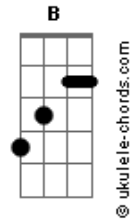

D'Avila Leal - Do Quarto Pra Fora

tom:
Intro: Gbm A Dbm B

Gbm A
Não acreditava em mim
Dbm B
E eu muito menos em você
Gbm
Golpezim de lá
A
Com segredim de cá
Dbm B
Tudo escondidinho pra niguém desconfiar

Gbm
Lovezim de cá
A
Amorzim de lá
Dbm
E nesse pega-pega
B
A regra é não se apegar

Gbm
Do quarto pra dentro
A Dbm
O coração fica de fora
B
É zero sentimento

Gbm
Pra não dar problema
A Dbm
No sigilo gostosinho vale mais a pena

Gbm
Do quarto pra dentro
A Dbm
O coração fica de fora
B
É zero sentimento

Gbm
Pra não dar problema
A Dbm
No sigilo gostosinho vale mais a pena
Gbm B Dbm
Do quarto pra fora é cada um com seus esquemas

[Solo] Dm F Am G

Acordes

Dm F Am G
Dm F
Não acreditava em mim
Am G
E eu muito menos em você
Dm
Golpezim de lá
F
Com segredim de cá
Am G
Tudo escondidinho pra niguém desconfiar

Dm
Lovezim de cá
F
Amorzim de lá
Am G
E nesse pega-pega
Dm F
A regra é não se apegar

Dm
Do quarto pra dentro
F Am
O coração fica de fora
G
É zero sentimento
Dm Am F
Pra não dar problema
Am G
No sigilo gostosinho vale mais a pena

Dm
Do quarto pra dentro
F Am
O coração fica de fora
G
É zero sentimento

Dm Am F
Pra não dar problema
Am G
No sigilo gostosinho vale mais a pena
Dm G Am G
Do quarto pra fora é cada um com seus esquemas
Dm G Am G
Do quarto pra fora é cada um com seus esquemas

[Solo Final] Dm F Am G
Dm F Am G