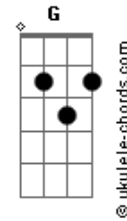

D'avila Leal - Do Quarto Pra Fora

tom:
Intro: Gbm A Am Dbm B

Gbm A
Não acreditava em mim
Dbm B
E eu muito menos em você
Gbm
Golpezim de lá
A
Com segredim de cá
Dbm B
Tudo escondidinho pra niguém desconfiar

Gbm
Lovezim de cá
A
Amorzim de lá
Dbm
E nesse pega-pega
B
A regra é não se apegar

Gbm
Do quarto pra dentro
A Dbm
O coração fica de fora
B
É zero sentimento

Gbm
Pra não dar problema
A Dbm
No sigilo gostosinho vale mais a pena

Gbm
Do quarto pra dentro
A Dbm
O coração fica de fora
B
É zero sentimento

Gbm
Pra não dar problema
A Dbm
No sigilo gostosinho vale mais a pena
Gbm B Dbm
Do quarto pra fora é cada um com seus esquemas

[Solo] Dm F Am G

Acordes

Dm F Am G
Dm F
Não acreditava em mim
Am G
E eu muito menos em você
Dm
Golpezim de lá
F
Com segredim de cá
Am G
Tudo escondidinho pra niguém desconfiar

Dm
Lovezim de cá
F
Amorzim de lá
Am G
E nesse pega-pega
Dm F
A regra é não se apegar

Dm
Do quarto pra dentro
F Am
O coração fica de fora
G
É zero sentimento
Dm Am F
Pra não dar problema
Am G
No sigilo gostosinho vale mais a pena

Dm
Do quarto pra dentro
F Am
O coração fica de fora
G
É zero sentimento

Dm Am F
Pra não dar problema
Am G
No sigilo gostosinho vale mais a pena
Dm G Am G
Do quarto pra fora é cada um com seus esquemas
Dm G Am G
Do quarto pra fora é cada um com seus esquemas

[Solo Final] Dm F Am G
Dm F Am G