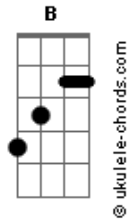

D'avila Leal - Do Quarto Pra Fora

tom:
Intro: Gbm A Am Dbm B

Gbm A
Não acreditava em mim
Dbm B
E eu muito menos em você
Gbm
Golpezim de lá
A
Com segredim de cá
Dbm B
Tudo escondidinho pra niguém desconfiar

Gbm
Lovezim de cá
A
Amorzim de lá
Dbm
E nesse pega-pega
B
A regra é não se apegar

Gbm
Do quarto pra dentro
A Dbm
O coração fica de fora
B
É zero sentimento

Gbm
Pra não dar problema
A Dbm
No sigilo gostosinho vale mais a pena

Gbm
Do quarto pra dentro
A Dbm
O coração fica de fora
B
É zero sentimento

Gbm
Pra não dar problema
A Dbm
No sigilo gostosinho vale mais a pena
Gbm B Dbm
Do quarto pra fora é cada um com seus esquemas

[Solo] Dm F Am G

Acordes

Dm F Am G
Dm F
Não acreditava em mim
Am G
E eu muito menos em você
Dm
Golpezim de lá
F
Com segredim de cá
Am G
Tudo escondidinho pra niguém desconfiar

Dm
Lovezim de cá
F
Amorzim de lá
Am G
E nesse pega-pega
Dm F
A regra é não se apegar

Dm
Do quarto pra dentro
F Am
O coração fica de fora
G
É zero sentimento
Dm Am F
Pra não dar problema
Am G
No sigilo gostosinho vale mais a pena

Dm
Do quarto pra dentro
F Am
O coração fica de fora
G
É zero sentimento

Dm Am F
Pra não dar problema
Am G
No sigilo gostosinho vale mais a pena
Dm G Am G
Do quarto pra fora é cada um com seus esquemas
Dm G Am G
Do quarto pra fora é cada um com seus esquemas

[Solo Final] Dm F Am G
Dm F Am G