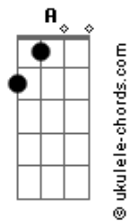

D'avila Leal - Do Quarto Pra Fora

tom:
Intro: Gbm A Dbm B

Gbm A
Não acreditava em mim
Dbm B
E eu muito menos em você
Gbm
Golpezim de lá
A
Com segredim de cá
Dbm B
Tudo escondidinho pra niguém desconfiar

Gbm
Lovezim de cá
A
Amorzim de lá
Dbm
E nesse pega-pega
B
A regra é não se apegar

Gbm
Do quarto pra dentro
A Dbm
O coração fica de fora
B
É zero sentimento

Gbm
Pra não dar problema
A Dbm
No sigilo gostosinho vale mais a pena

Gbm
Do quarto pra dentro
A Dbm
O coração fica de fora
B
É zero sentimento

Gbm
Pra não dar problema
A Dbm
No sigilo gostosinho vale mais a pena
Gbm B Dbm
Do quarto pra fora é cada um com seus esquemas

[Solo] Dm F Am G

Acordes

Dm F Am G
Dm F
Não acreditava em mim
Am G
E eu muito menos em você
Dm
Golpezim de lá
F
Com segredim de cá
Am G
Tudo escondidinho pra niguém desconfiar

Dm
Lovezim de cá
F
Amorzim de lá
Am G
E nesse pega-pega
Dm F
A regra é não se apegar

Dm
Do quarto pra dentro
F Am
O coração fica de fora
G
É zero sentimento
Dm Am F
Pra não dar problema
Am G
No sigilo gostosinho vale mais a pena

Dm
Do quarto pra dentro
F Am
O coração fica de fora
G
É zero sentimento

Dm Am F
Pra não dar problema
Am G
No sigilo gostosinho vale mais a pena
Dm G Am G
Do quarto pra fora é cada um com seus esquemas
Dm G Am G
Do quarto pra fora é cada um com seus esquemas

[Solo Final] Dm F Am G
Dm F Am G