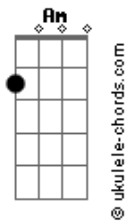

D'avila Leal - Do Quarto Pra Fora

tom:
Intro: Gbm A Dbm B

Gbm A
Não acreditava em mim
Dbm B
E eu muito menos em você
Gbm
Golpezim de lá
A
Com segredim de cá
Dbm B
Tudo escondidinho pra niguém desconfiar

Gbm
Lovezim de cá
A
Amorzim de lá
Dbm
E nesse pega-pega
B
A regra é não se apegar

Gbm
Do quarto pra dentro
A Dbm
O coração fica de fora
B
É zero sentimento

Gbm
Pra não dar problema
A Dbm
No sigilo gostosinho vale mais a pena

Gbm
Do quarto pra dentro
A Dbm
O coração fica de fora
B
É zero sentimento

Gbm
Pra não dar problema
A Dbm
No sigilo gostosinho vale mais a pena
Gbm B Dbm
Do quarto pra fora é cada um com seus esquemas

[Solo] Dm F Am G

Acordes

Dm F Am G
Dm F
Não acreditava em mim
Am G
E eu muito menos em você
Dm
Golpezim de lá
F
Com segredim de cá
Am G
Tudo escondidinho pra niguém desconfiar

Dm
Lovezim de cá
F
Amorzim de lá
Am G
E nesse pega-pega
Dm F
A regra é não se apegar

Dm
Do quarto pra dentro
F Am
O coração fica de fora
G
É zero sentimento
Dm Am F
Pra não dar problema
Am G
No sigilo gostosinho vale mais a pena

Dm
Do quarto pra dentro
F Am
O coração fica de fora
G
É zero sentimento

Dm Am F
Pra não dar problema
Am G
No sigilo gostosinho vale mais a pena
Dm G Am G
Do quarto pra fora é cada um com seus esquemas
Dm G Am G
Do quarto pra fora é cada um com seus esquemas

[Solo Final] Dm F Am G
Dm F Am G