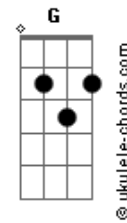

D'avila Leal - Do Quarto Pra Fora

tom:
Intro: Gbm A Dbm B

Gbm A
Não acreditava em mim
Dbm B
E eu muito menos em você
Gbm
Golpezim de lá
A
Com segredim de cá
Dbm B
Tudo escondidinho pra niguém desconfiar

Gbm
Lovezim de cá
A
Amorzim de lá
Dbm
E nesse pega-pega
B
A regra é não se apegar

Gbm
Do quarto pra dentro
A Dbm
O coração fica de fora
B
É zero sentimento

Gbm
Pra não dar problema
A Dbm
No sigilo gostosinho vale mais a pena

Gbm
Do quarto pra dentro
A Dbm
O coração fica de fora
B
É zero sentimento

Gbm
Pra não dar problema
A Dbm
No sigilo gostosinho vale mais a pena
Gbm B Dbm
Do quarto pra fora é cada um com seus esquemas

[Solo] Dm F Am G

Acordes

Dm F Am G
Dm F
Não acreditava em mim
Am G
E eu muito menos em você
Dm
Golpezim de lá
F
Com segredim de cá
Am G
Tudo escondidinho pra niguém desconfiar

Dm
Lovezim de cá
F
Amorzim de lá
Am G
E nesse pega-pega
Dm F
A regra é não se apegar

Dm
Do quarto pra dentro
F Am
O coração fica de fora
G
É zero sentimento
Dm Am F
Pra não dar problema
Am G
No sigilo gostosinho vale mais a pena

Dm
Do quarto pra dentro
F Am
O coração fica de fora
G
É zero sentimento

Dm Am F
Pra não dar problema
Am G
No sigilo gostosinho vale mais a pena
Dm G Am G
Do quarto pra fora é cada um com seus esquemas
Dm G Am G
Do quarto pra fora é cada um com seus esquemas

[Solo Final] Dm F Am G
Dm F Am G