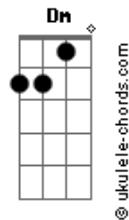

D'avila Leal - Do Quarto Pra Fora

tom:

Intro: Gbm A Dbm B

Gbm A
Não acreditava em mim
Dbm B
E eu muito menos em você
Gbm
Golpezim de lá
A
Com segredim de cá
Dbm B
Tudo escondidinho pra niguém desconfiar

Gbm
Lovezim de cá
A
Amorzim de lá
Dbm
E nesse pega-pega
B
A regra é não se apegar

Gbm
Do quarto pra dentro
A Dbm
O coração fica de fora
B
É zero sentimento

Gbm
Pra não dar problema
A Dbm
No sigilo gostosinho vale mais a pena

Gbm
Do quarto pra dentro
A Dbm
O coração fica de fora
B
É zero sentimento

Gbm
Pra não dar problema
A Dbm
No sigilo gostosinho vale mais a pena
Gbm B Dbm
Do quarto pra fora é cada um com seus esquemas

[Solo] Dm F Am G

Acordes

Dm F Am G
Não acreditava em mim
Dm F
E eu muito menos em você
Am G
Golpezim de lá
Dm
Com segredim de cá
F
Am G
Tudo escondidinho pra niguém desconfiar
Dm
Lovezim de cá
F
Amorzim de lá
Am G
E nesse pega-pega
Dm F
A regra é não se apegar
Dm
Do quarto pra dentro
F Am
O coração fica de fora
G
É zero sentimento
Dm Am F
Pra não dar problema
Am G
No sigilo gostosinho vale mais a pena
Dm
Do quarto pra dentro
F Am
O coração fica de fora
G
É zero sentimento
Dm Am F
Pra não dar problema
Am G
No sigilo gostosinho vale mais a pena
Dm G Am G
Do quarto pra fora é cada um com seus esquemas
Dm G Am G
Do quarto pra fora é cada um com seus esquemas
[Solo Final] Dm F Am G
Dm F Am G