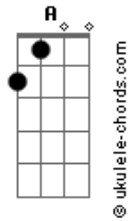

D'avila Leal - Do Quarto Pra Fora

tom:
Intro: Gbm A Am Dbm B

Gbm A
Não acreditava em mim
Dbm B
E eu muito menos em você
Gbm
Golpezim de lá
A
Com segredim de cá
Dbm B
Tudo escondidinho pra niguém desconfiar

Gbm
Lovezim de cá
A
Amorzim de lá
Dbm
E nesse pega-pega
B
A regra é não se apegar

Gbm
Do quarto pra dentro
A Dbm
O coração fica de fora
B
É zero sentimento

Gbm
Pra não dar problema
A Dbm
No sigilo gostosinho vale mais a pena

Gbm
Do quarto pra dentro
A Dbm
O coração fica de fora
B
É zero sentimento

Gbm
Pra não dar problema
A Dbm
No sigilo gostosinho vale mais a pena
Gbm B Dbm
Do quarto pra fora é cada um com seus esquemas

[Solo] Dm F Am G

Acordes

Dm F Am G
Dm F
Não acreditava em mim
Am G
E eu muito menos em você
Dm
Golpezim de lá
F
Com segredim de cá
Am G
Tudo escondidinho pra niguém desconfiar

Dm
Lovezim de cá
F
Amorzim de lá
Am G
E nesse pega-pega
Dm F
A regra é não se apegar

Dm
Do quarto pra dentro
F Am
O coração fica de fora
G
É zero sentimento
Dm Am F
Pra não dar problema
Am G
No sigilo gostosinho vale mais a pena

Dm
Do quarto pra dentro
F Am
O coração fica de fora
G
É zero sentimento

Dm Am F
Pra não dar problema
Am G
No sigilo gostosinho vale mais a pena
Dm G Am G
Do quarto pra fora é cada um com seus esquemas
Dm G Am G
Do quarto pra fora é cada um com seus esquemas

[Solo Final] Dm F Am G
Dm F Am G