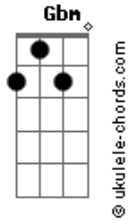

D'avila Leal - Do Quarto Pra Fora

tom:
Intro: Gbm A Am Dbm B

Gbm A
Não acreditava em mim
Dbm B
E eu muito menos em você
Gbm
Golpezim de lá
A
Com segredim de cá
Dbm B
Tudo escondidinho pra niguém desconfiar

Gbm
Lovezim de cá
A
Amorzim de lá
Dbm
E nesse pega-pega
B
A regra é não se apegar

Gbm
Do quarto pra dentro
A Dbm
O coração fica de fora
B
É zero sentimento

Gbm
Pra não dar problema
A Dbm
No sigilo gostosinho vale mais a pena

Gbm
Do quarto pra dentro
A Dbm
O coração fica de fora
B
É zero sentimento

Gbm
Pra não dar problema
A Dbm
No sigilo gostosinho vale mais a pena
Gbm B Dbm
Do quarto pra fora é cada um com seus esquemas

[Solo] Dm F Am G

Acordes

Dm F Am G
Dm F
Não acreditava em mim
Am G
E eu muito menos em você
Dm
Golpezim de lá
F
Com segredim de cá
Am G
Tudo escondidinho pra niguém desconfiar

Dm
Lovezim de cá
F
Amorzim de lá
Am G
E nesse pega-pega
Dm F
A regra é não se apegar

Dm
Do quarto pra dentro
F Am
O coração fica de fora
G
É zero sentimento
Dm Am F
Pra não dar problema
Am G
No sigilo gostosinho vale mais a pena

Dm
Do quarto pra dentro
F Am
O coração fica de fora
G
É zero sentimento

Dm Am F
Pra não dar problema
Am G
No sigilo gostosinho vale mais a pena
Dm G Am G
Do quarto pra fora é cada um com seus esquemas
Dm G Am G
Do quarto pra fora é cada um com seus esquemas

[Solo Final] Dm F Am G
Dm F Am G