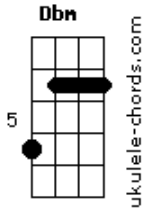

D'avila Leal - Do Quarto Pra Fora

tom:
Intro: Gbm A Am Dbm B

Gbm A
Não acreditava em mim
Dbm B
E eu muito menos em você
Gbm
Golpezim de lá
A
Com segredim de cá
Dbm B
Tudo escondidinho pra niguém desconfiar

Gbm
Lovezim de cá
A
Amorzim de lá
Dbm
E nesse pega-pega
B
A regra é não se apegar

Gbm
Do quarto pra dentro
A Dbm
O coração fica de fora
B
É zero sentimento

Gbm
Pra não dar problema
A Dbm
No sigilo gostosinho vale mais a pena

Gbm
Do quarto pra dentro
A Dbm
O coração fica de fora
B
É zero sentimento

Gbm
Pra não dar problema
A Dbm
No sigilo gostosinho vale mais a pena
Gbm B Dbm
Do quarto pra fora é cada um com seus esquemas

[Solo] Dm F Am G

Acordes

Dm F Am G
Dm F
Não acreditava em mim
Am G
E eu muito menos em você
Dm
Golpezim de lá
F
Com segredim de cá
Am G
Tudo escondidinho pra niguém desconfiar

Dm
Lovezim de cá
F
Amorzim de lá
Am G
E nesse pega-pega
Dm F
A regra é não se apegar

Dm
Do quarto pra dentro
F Am
O coração fica de fora
G
É zero sentimento
Dm Am F
Pra não dar problema
Am G
No sigilo gostosinho vale mais a pena

Dm
Do quarto pra dentro
F Am
O coração fica de fora
G
É zero sentimento

Dm Am F
Pra não dar problema
Am G
No sigilo gostosinho vale mais a pena
Dm G Am G
Do quarto pra fora é cada um com seus esquemas
Dm G Am G
Do quarto pra fora é cada um com seus esquemas

[Solo Final] Dm F Am G
Dm F Am G