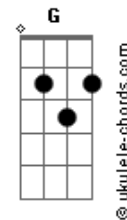

D'avila Leal - Do Quarto Pra Fora

tom:

Intro: Gbm A Dbm B

Gbm A
 Não acreditava em mim
 Dbm B
 E eu muito menos em você
 Gbm
 Golpezim de lá
 A
 Com segredim de cá
 Dbm B
 Tudo escondidinho pra niguém desconfiar

Gbm
 Lovezim de cá
 A
 Amorzim de lá
 Dbm
 E nesse pega-pega
 B
 A regra é não se apegar

Gbm
 Do quarto pra dentro
 A Dbm
 O coração fica de fora
 B
 É zero sentimento

Gbm
 Pra não dar problema
 A Dbm
 No sigilo gostosinho vale mais a pena

Gbm
 Do quarto pra dentro
 A Dbm
 O coração fica de fora
 B
 É zero sentimento

Gbm
 Pra não dar problema
 A Dbm
 No sigilo gostosinho vale mais a pena
 Gbm B Dbm
 Do quarto pra fora é cada um com seus esquemas

[Solo] Dm F Am G

Acordes

Dm F Am G
 Não acreditava em mim
 Dm F
 E eu muito menos em você
 Am G
 Golpezim de lá
 Dm
 Com segredim de cá
 F
 Am G
 Tudo escondidinho pra niguém desconfiar
 Dm
 Lovezim de cá
 F
 Amorzim de lá
 Am G
 E nesse pega-pega
 Dm F
 A regra é não se apegar
 Dm
 Do quarto pra dentro
 F Am
 O coração fica de fora
 G
 É zero sentimento
 Dm Am F
 Pra não dar problema
 Am G
 No sigilo gostosinho vale mais a pena
 Dm
 Do quarto pra dentro
 F Am
 O coração fica de fora
 G
 É zero sentimento
 Dm Am F
 Pra não dar problema
 Am G
 No sigilo gostosinho vale mais a pena
 Dm G Am G
 Do quarto pra fora é cada um com seus esquemas
 Dm G Am G
 Do quarto pra fora é cada um com seus esquemas
 [Solo Final] Dm F Am G
 Dm F Am G