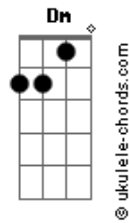

D'avila Leal - Do Quarto Pra Fora

tom:
Intro: Gbm A Dbm B

Gbm A
Não acreditava em mim
Dbm B
E eu muito menos em você
Gbm
Golpezim de lá
A
Com segredim de cá
Dbm B
Tudo escondidinho pra niguém desconfiar

Gbm
Lovezim de cá
A
Amorzim de lá
Dbm
E nesse pega-pega
B
A regra é não se apegar

Gbm
Do quarto pra dentro
A Dbm
O coração fica de fora
B
É zero sentimento

Gbm
Pra não dar problema
A Dbm
No sigilo gostosinho vale mais a pena

Gbm
Do quarto pra dentro
A Dbm
O coração fica de fora
B
É zero sentimento

Gbm
Pra não dar problema
A Dbm
No sigilo gostosinho vale mais a pena
Gbm B Dbm
Do quarto pra fora é cada um com seus esquemas

[Solo] Dm F Am G

Acordes

Dm F Am G
Dm F
Não acreditava em mim
Am G
E eu muito menos em você
Dm
Golpezim de lá
F
Com segredim de cá
Am G
Tudo escondidinho pra niguém desconfiar

Dm
Lovezim de cá
F
Amorzim de lá
Am G
E nesse pega-pega
Dm F
A regra é não se apegar

Dm
Do quarto pra dentro
F Am
O coração fica de fora
G
É zero sentimento
Dm Am F
Pra não dar problema
Am G
No sigilo gostosinho vale mais a pena

Dm
Do quarto pra dentro
F Am
O coração fica de fora
G
É zero sentimento

Dm Am F
Pra não dar problema
Am G
No sigilo gostosinho vale mais a pena
Dm G Am G
Do quarto pra fora é cada um com seus esquemas
Dm G Am G
Do quarto pra fora é cada um com seus esquemas

[Solo Final] Dm F Am G
Dm F Am G