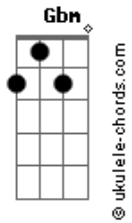

D'avila Leal - Do Quarto Pra Fora

tom:
Intro: Gbm A Dbm B

Gbm A
Não acreditava em mim
Dbm B
E eu muito menos em você
Gbm
Golpezim de lá
A
Com segredim de cá
Dbm B
Tudo escondidinho pra niguém desconfiar

Gbm
Lovezim de cá
A
Amorzim de lá
Dbm
E nesse pega-pega
B
A regra é não se apegar

Gbm
Do quarto pra dentro
A Dbm
O coração fica de fora
B
É zero sentimento

Gbm
Pra não dar problema
A Dbm
No sigilo gostosinho vale mais a pena

Gbm
Do quarto pra dentro
A Dbm
O coração fica de fora
B
É zero sentimento

Gbm
Pra não dar problema
A Dbm
No sigilo gostosinho vale mais a pena
Gbm B Dbm
Do quarto pra fora é cada um com seus esquemas

[Solo] Dm F Am G

Acordes

Dm F Am G
Dm F
Não acreditava em mim
Am G
E eu muito menos em você
Dm
Golpezim de lá
F
Com segredim de cá
Am G
Tudo escondidinho pra niguém desconfiar

Dm
Lovezim de cá
F
Amorzim de lá
Am G
E nesse pega-pega
Dm F
A regra é não se apegar

Dm
Do quarto pra dentro
F Am
O coração fica de fora
G
É zero sentimento
Dm Am F
Pra não dar problema
Am G
No sigilo gostosinho vale mais a pena

Dm
Do quarto pra dentro
F Am
O coração fica de fora
G
É zero sentimento

Dm Am F
Pra não dar problema
Am G
No sigilo gostosinho vale mais a pena
Dm G Am G
Do quarto pra fora é cada um com seus esquemas
Dm G Am G
Do quarto pra fora é cada um com seus esquemas

[Solo Final] Dm F Am G
Dm F Am G