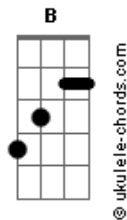

D'avila Leal - Do Quarto Pra Fora

tom:

Intro: Gbm A Dbm B

Gbm A
 Não acreditava em mim
 Dbm B
 E eu muito menos em você
 Gbm
 Golpezim de lá
 A
 Com segredim de cá
 Dbm B
 Tudo escondidinho pra niguém desconfiar

Gbm
 Lovezim de cá
 A
 Amorzim de lá
 Dbm
 E nesse pega-pega
 B
 A regra é não se apegar

Gbm
 Do quarto pra dentro
 A Dbm
 O coração fica de fora
 B
 É zero sentimento

Gbm
 Pra não dar problema
 A Dbm
 No sigilo gostosinho vale mais a pena

Gbm
 Do quarto pra dentro
 A Dbm
 O coração fica de fora
 B
 É zero sentimento

Gbm
 Pra não dar problema
 A Dbm
 No sigilo gostosinho vale mais a pena
 Gbm B Dbm
 Do quarto pra fora é cada um com seus esquemas

[Solo] Dm F Am G

Acordes

Dm F Am G
 Não acreditava em mim
 Dm F
 E eu muito menos em você
 Am G
 Golpezim de lá
 Dm
 Com segredim de cá
 F
 Am G
 Tudo escondidinho pra niguém desconfiar
 Dm
 Lovezim de cá
 F
 Amorzim de lá
 Am G
 E nesse pega-pega
 Dm F
 A regra é não se apegar
 Dm
 Do quarto pra dentro
 F Am
 O coração fica de fora
 G
 É zero sentimento
 Dm Am F
 Pra não dar problema
 Am G
 No sigilo gostosinho vale mais a pena
 Dm
 Do quarto pra dentro
 F Am
 O coração fica de fora
 G
 É zero sentimento
 Dm Am F
 Pra não dar problema
 Am G
 No sigilo gostosinho vale mais a pena
 Dm G Am G
 Do quarto pra fora é cada um com seus esquemas
 Dm G Am G
 Do quarto pra fora é cada um com seus esquemas
 [Solo Final] Dm F Am G
 Dm F Am G