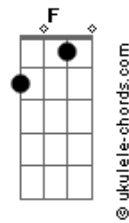

D'avila Leal - Do Quarto Pra Fora

tom:
Intro: Gbm A Dbm B

Gbm A
Não acreditava em mim
Dbm B
E eu muito menos em você
Gbm
Golpezim de lá
A
Com segredim de cá
Dbm B
Tudo escondidinho pra niguém desconfiar

Gbm
Lovezim de cá
A
Amorzim de lá
Dbm
E nesse pega-pega
B
A regra é não se apegar

Gbm
Do quarto pra dentro
A Dbm
O coração fica de fora
B
É zero sentimento

Gbm
Pra não dar problema
A Dbm
No sigilo gostosinho vale mais a pena

Gbm
Do quarto pra dentro
A Dbm
O coração fica de fora
B
É zero sentimento

Gbm
Pra não dar problema
A Dbm
No sigilo gostosinho vale mais a pena
Gbm B Dbm
Do quarto pra fora é cada um com seus esquemas

[Solo] Dm F Am G

Acordes

Dm F Am G
Dm F
Não acreditava em mim
Am G
E eu muito menos em você
Dm
Golpezim de lá
F
Com segredim de cá
Am G
Tudo escondidinho pra niguém desconfiar

Dm
Lovezim de cá
F
Amorzim de lá
Am G
E nesse pega-pega
Dm F
A regra é não se apegar

Dm
Do quarto pra dentro
F Am
O coração fica de fora
G
É zero sentimento
Dm Am F
Pra não dar problema
Am G
No sigilo gostosinho vale mais a pena

Dm
Do quarto pra dentro
F Am
O coração fica de fora
G
É zero sentimento

Dm Am F
Pra não dar problema
Am G
No sigilo gostosinho vale mais a pena
Dm G Am G
Do quarto pra fora é cada um com seus esquemas
Dm G Am G
Do quarto pra fora é cada um com seus esquemas

[Solo Final] Dm F Am G
Dm F Am G