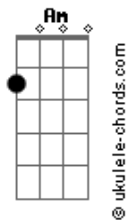

D'avila Leal - Do Quarto Pra Fora

tom:

Intro: Gbm A Dbm B

Gbm A
Não acreditava em mim
Dbm B
E eu muito menos em você
Gbm
Golpezim de lá
A
Com segredim de cá
Dbm B
Tudo escondidinho pra niguém desconfiar

Gbm
Lovezim de cá
A
Amorzim de lá
Dbm
E nesse pega-pega
B
A regra é não se apegar

Gbm
Do quarto pra dentro
A Dbm
O coração fica de fora
B
É zero sentimento

Gbm
Pra não dar problema
A Dbm
No sigilo gostosinho vale mais a pena

Gbm
Do quarto pra dentro
A Dbm
O coração fica de fora
B
É zero sentimento

Gbm
Pra não dar problema
A Dbm
No sigilo gostosinho vale mais a pena
Gbm B Dbm
Do quarto pra fora é cada um com seus esquemas

[Solo] Dm F Am G

Acordes

Dm F Am G
Não acreditava em mim
Dm F
E eu muito menos em você
Am G
Golpezim de lá
Dm
Com segredim de cá
F
Am G
Tudo escondidinho pra niguém desconfiar
Dm
Lovezim de cá
F
Amorzim de lá
Am G
E nesse pega-pega
Dm F
A regra é não se apegar
Dm
Do quarto pra dentro
F Am
O coração fica de fora
G
É zero sentimento
Dm Am F
Pra não dar problema
Am G
No sigilo gostosinho vale mais a pena
Dm
Do quarto pra dentro
F Am
O coração fica de fora
G
É zero sentimento
Dm Am F
Pra não dar problema
Am G
No sigilo gostosinho vale mais a pena
Dm G Am G
Do quarto pra fora é cada um com seus esquemas
Dm G Am G
Do quarto pra fora é cada um com seus esquemas
[Solo Final] Dm F Am G
Dm F Am G