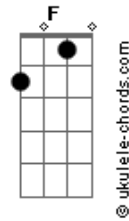

D'avila Leal - Do Quarto Pra Fora

tom:
Intro: Gbm A Am Dbm B

Gbm A
Não acreditava em mim
Dbm B
E eu muito menos em você
Gbm
Golpezim de lá
A
Com segredim de cá
Dbm B
Tudo escondidinho pra niguém desconfiar

Gbm
Lovezim de cá
A
Amorzim de lá
Dbm
E nesse pega-pega
B
A regra é não se apegar

Gbm
Do quarto pra dentro
A Dbm
O coração fica de fora
B
É zero sentimento

Gbm
Pra não dar problema
A Dbm
No sigilo gostosinho vale mais a pena

Gbm
Do quarto pra dentro
A Dbm
O coração fica de fora
B
É zero sentimento

Gbm
Pra não dar problema
A Dbm
No sigilo gostosinho vale mais a pena
Gbm B Dbm
Do quarto pra fora é cada um com seus esquemas

[Solo] Dm F Am G

Acordes

Dm F Am G
Dm F
Não acreditava em mim
Am G
E eu muito menos em você
Dm
Golpezim de lá
F
Com segredim de cá
Am G
Tudo escondidinho pra niguém desconfiar

Dm
Lovezim de cá
F
Amorzim de lá
Am G
E nesse pega-pega
Dm F
A regra é não se apegar

Dm
Do quarto pra dentro
F Am
O coração fica de fora
G
É zero sentimento
Dm Am F
Pra não dar problema
Am G
No sigilo gostosinho vale mais a pena

Dm
Do quarto pra dentro
F Am
O coração fica de fora
G
É zero sentimento

Dm Am F
Pra não dar problema
Am G
No sigilo gostosinho vale mais a pena
Dm G Am G
Do quarto pra fora é cada um com seus esquemas
Dm G Am G
Do quarto pra fora é cada um com seus esquemas

[Solo Final] Dm F Am G
Dm F Am G