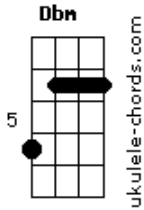

D'avila Leal - Do Quarto Pra Fora

tom:
Intro: Gbm A Am Dbm B

Gbm A
Não acreditava em mim
Dbm B
E eu muito menos em você
Gbm
Golpezim de lá
A
Com segredim de cá
Dbm B
Tudo escondidinho pra niguém desconfiar

Gbm
Lovezim de cá
A
Amorzim de lá
Dbm
E nesse pega-pega
B
A regra é não se apegar

Gbm
Do quarto pra dentro
A Dbm
O coração fica de fora
B
É zero sentimento

Gbm
Pra não dar problema
A Dbm
No sigilo gostosinho vale mais a pena

Gbm
Do quarto pra dentro
A Dbm
O coração fica de fora
B
É zero sentimento

Gbm
Pra não dar problema
A Dbm
No sigilo gostosinho vale mais a pena
Gbm B Dbm
Do quarto pra fora é cada um com seus esquemas

[Solo] Dm F Am G

Acordes

Dm F Am G
Dm F
Não acreditava em mim
Am G
E eu muito menos em você
Dm
Golpezim de lá
F
Com segredim de cá
Am G
Tudo escondidinho pra niguém desconfiar

Dm
Lovezim de cá
F
Amorzim de lá
Am G
E nesse pega-pega
Dm F
A regra é não se apegar

Dm
Do quarto pra dentro
F Am
O coração fica de fora
G
É zero sentimento
Dm Am F
Pra não dar problema
Am G
No sigilo gostosinho vale mais a pena

Dm
Do quarto pra dentro
F Am
O coração fica de fora
G
É zero sentimento

Dm Am F
Pra não dar problema
Am G
No sigilo gostosinho vale mais a pena
Dm G Am G
Do quarto pra fora é cada um com seus esquemas
Dm G Am G
Do quarto pra fora é cada um com seus esquemas

[Solo Final] Dm F Am G
Dm F Am G