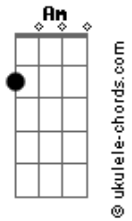

D'avila Leal - Do Quarto Pra Fora

tom:
Intro: Gbm A Am Dbm B

Gbm A
Não acreditava em mim
Dbm B
E eu muito menos em você
Gbm
Golpezim de lá
A
Com segredim de cá
Dbm B
Tudo escondidinho pra niguém desconfiar

Gbm
Lovezim de cá
A
Amorzim de lá
Dbm
E nesse pega-pega
B
A regra é não se apegar

Gbm
Do quarto pra dentro
A Dbm
O coração fica de fora
B
É zero sentimento

Gbm
Pra não dar problema
A Dbm
No sigilo gostosinho vale mais a pena

Gbm
Do quarto pra dentro
A Dbm
O coração fica de fora
B
É zero sentimento

Gbm
Pra não dar problema
A Dbm
No sigilo gostosinho vale mais a pena
Gbm B Dbm
Do quarto pra fora é cada um com seus esquemas

[Solo] Dm F Am G

Acordes

Dm F Am G
Dm F
Não acreditava em mim
Am G
E eu muito menos em você
Dm
Golpezim de lá
F
Com segredim de cá
Am G
Tudo escondidinho pra niguém desconfiar

Dm
Lovezim de cá
F
Amorzim de lá
Am G
E nesse pega-pega
Dm F
A regra é não se apegar

Dm
Do quarto pra dentro
F Am
O coração fica de fora
G
É zero sentimento
Dm Am F
Pra não dar problema
Am G
No sigilo gostosinho vale mais a pena

Dm
Do quarto pra dentro
F Am
O coração fica de fora
G
É zero sentimento

Dm Am F
Pra não dar problema
Am G
No sigilo gostosinho vale mais a pena
Dm G Am G
Do quarto pra fora é cada um com seus esquemas
Dm G Am G
Do quarto pra fora é cada um com seus esquemas

[Solo Final] Dm F Am G
Dm F Am G