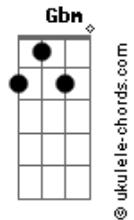

D'avila Leal - Do Quarto Pra Fora

tom:

Intro: Gbm A Dbm B

Gbm A
 Não acreditava em mim
 Dbm B
 E eu muito menos em você
 Gbm
 Golpezim de lá
 A
 Com segredim de cá
 Dbm B
 Tudo escondidinho pra niguém desconfiar

Gbm
 Lovezim de cá
 A
 Amorzim de lá
 Dbm
 E nesse pega-pega
 B
 A regra é não se apegar

Gbm
 Do quarto pra dentro
 A Dbm
 O coração fica de fora
 B
 É zero sentimento

Gbm
 Pra não dar problema
 A Dbm
 No sigilo gostosinho vale mais a pena

Gbm
 Do quarto pra dentro
 A Dbm
 O coração fica de fora
 B
 É zero sentimento

Gbm
 Pra não dar problema
 A Dbm
 No sigilo gostosinho vale mais a pena
 Gbm B Dbm
 Do quarto pra fora é cada um com seus esquemas

[Solo] Dm F Am G

Acordes

Dm F Am G
 Não acreditava em mim
 Dm F
 E eu muito menos em você
 Am G
 Golpezim de lá
 Dm
 Com segredim de cá
 F
 Am G
 Tudo escondidinho pra niguém desconfiar
 Dm
 Lovezim de cá
 F
 Amorzim de lá
 Am G
 E nesse pega-pega
 Dm F
 A regra é não se apegar
 Dm
 Do quarto pra dentro
 F Am
 O coração fica de fora
 G
 É zero sentimento
 Dm Am F
 Pra não dar problema
 Am G
 No sigilo gostosinho vale mais a pena
 Dm
 Do quarto pra dentro
 F Am
 O coração fica de fora
 G
 É zero sentimento
 Dm Am F
 Pra não dar problema
 Am G
 No sigilo gostosinho vale mais a pena
 Dm G Am G
 Do quarto pra fora é cada um com seus esquemas
 Dm G Am G
 Do quarto pra fora é cada um com seus esquemas
 [Solo Final] Dm F Am G
 Dm F Am G