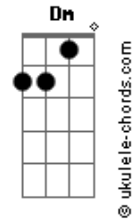

D'Avila Leal - Do Quarto Pra Fora

tom:
Intro: Gbm A Dbm B

Gbm A
Não acreditava em mim
Dbm B
E eu muito menos em você
Gbm
Golpezim de lá
A
Com segredim de cá
Dbm B
Tudo escondidinho pra niguém desconfiar

Gbm
Lovezim de cá
A
Amorzim de lá
Dbm
E nesse pega-pega
B
A regra é não se apegar

Gbm
Do quarto pra dentro
A Dbm
O coração fica de fora
B
É zero sentimento

Gbm
Pra não dar problema
A Dbm
No sigilo gostosinho vale mais a pena

Gbm
Do quarto pra dentro
A Dbm
O coração fica de fora
B
É zero sentimento

Gbm
Pra não dar problema
A Dbm
No sigilo gostosinho vale mais a pena
Gbm B Dbm
Do quarto pra fora é cada um com seus esquemas

[Solo] Dm F Am G

Acordes

Dm F Am G
Dm F
Não acreditava em mim
Am G
E eu muito menos em você
Dm
Golpezim de lá
F
Com segredim de cá
Am G
Tudo escondidinho pra niguém desconfiar

Dm
Lovezim de cá
F
Amorzim de lá
Am G
E nesse pega-pega
Dm F
A regra é não se apegar

Dm
Do quarto pra dentro
F Am
O coração fica de fora
G
É zero sentimento
Dm Am F
Pra não dar problema
Am G
No sigilo gostosinho vale mais a pena

Dm
Do quarto pra dentro
F Am
O coração fica de fora
G
É zero sentimento

Dm Am F
Pra não dar problema
Am G
No sigilo gostosinho vale mais a pena
Dm G Am G
Do quarto pra fora é cada um com seus esquemas
Dm G Am G
Do quarto pra fora é cada um com seus esquemas

[Solo Final] Dm F Am G
Dm F Am G