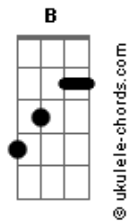

D'avila Leal - Do Quarto Pra Fora

tom:
Intro: Gbm A Dbm B

Gbm A
Não acreditava em mim
Dbm B
E eu muito menos em você
Gbm
Golpezim de lá
A
Com segredim de cá
Dbm B
Tudo escondidinho pra niguém desconfiar

Gbm
Lovezim de cá
A
Amorzim de lá
Dbm
E nesse pega-pega
B
A regra é não se apegar

Gbm
Do quarto pra dentro
A Dbm
O coração fica de fora
B
É zero sentimento

Gbm
Pra não dar problema
A Dbm
No sigilo gostosinho vale mais a pena

Gbm
Do quarto pra dentro
A Dbm
O coração fica de fora
B
É zero sentimento

Gbm
Pra não dar problema
A Dbm
No sigilo gostosinho vale mais a pena
Gbm B Dbm
Do quarto pra fora é cada um com seus esquemas

[Solo] Dm F Am G

Acordes

Dm F Am G
Dm F
Não acreditava em mim
Am G
E eu muito menos em você
Dm
Golpezim de lá
F
Com segredim de cá
Am G
Tudo escondidinho pra niguém desconfiar

Dm
Lovezim de cá
F
Amorzim de lá
Am G
E nesse pega-pega
Dm F
A regra é não se apegar

Dm
Do quarto pra dentro
F Am
O coração fica de fora
G
É zero sentimento
Dm Am F
Pra não dar problema
Am G
No sigilo gostosinho vale mais a pena

Dm
Do quarto pra dentro
F Am
O coração fica de fora
G
É zero sentimento

Dm Am F
Pra não dar problema
Am G
No sigilo gostosinho vale mais a pena
Dm G Am G
Do quarto pra fora é cada um com seus esquemas
Dm G Am G
Do quarto pra fora é cada um com seus esquemas

[Solo Final] Dm F Am G
Dm F Am G