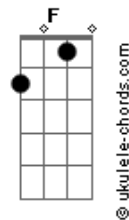

D'avila Leal - Do Quarto Pra Fora

tom:

Intro: Gbm A Dbm B

Gbm A
Não acreditava em mim
Dbm B
E eu muito menos em você
Gbm
Golpezim de lá
A
Com segredim de cá
Dbm B
Tudo escondidinho pra niguém desconfiar

Gbm
Lovezim de cá
A
Amorzim de lá
Dbm
E nesse pega-pega
B
A regra é não se apegar

Gbm
Do quarto pra dentro
A Dbm
O coração fica de fora
B
É zero sentimento

Gbm
Pra não dar problema
A Dbm
No sigilo gostosinho vale mais a pena

Gbm
Do quarto pra dentro
A Dbm
O coração fica de fora
B
É zero sentimento

Gbm
Pra não dar problema
A Dbm
No sigilo gostosinho vale mais a pena
Gbm B Dbm
Do quarto pra fora é cada um com seus esquemas

[Solo] Dm F Am G

Acordes

Dm F Am G
Não acreditava em mim
Dm F
E eu muito menos em você
Am G
Golpezim de lá
Dm
Com segredim de cá
F
Am G
Tudo escondidinho pra niguém desconfiar
Dm
Lovezim de cá
F
Amorzim de lá
Am G
E nesse pega-pega
Dm F
A regra é não se apegar
Dm
Do quarto pra dentro
F Am
O coração fica de fora
G
É zero sentimento
Dm Am F
Pra não dar problema
Am G
No sigilo gostosinho vale mais a pena
Dm
Do quarto pra dentro
F Am
O coração fica de fora
G
É zero sentimento
Dm Am F
Pra não dar problema
Am G
No sigilo gostosinho vale mais a pena
Dm G Am G
Do quarto pra fora é cada um com seus esquemas
Dm G Am G
Do quarto pra fora é cada um com seus esquemas
[Solo Final] Dm F Am G
Dm F Am G