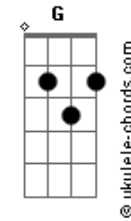

D'Avila Leal - Do Quarto Pra Fora

tom:
Intro: Gbm A Dbm B

Gbm A
Não acreditava em mim
Dbm B
E eu muito menos em você
Gbm
Golpezim de lá
A
Com segredim de cá
Dbm B
Tudo escondidinho pra niguém desconfiar

Gbm
Lovezim de cá
A
Amorzim de lá
Dbm
E nesse pega-pega
B
A regra é não se apegar

Gbm
Do quarto pra dentro
A Dbm
O coração fica de fora
B
É zero sentimento

Gbm
Pra não dar problema
A Dbm
No sigilo gostosinho vale mais a pena

Gbm
Do quarto pra dentro
A Dbm
O coração fica de fora
B
É zero sentimento

Gbm
Pra não dar problema
A Dbm
No sigilo gostosinho vale mais a pena
Gbm B Dbm
Do quarto pra fora é cada um com seus esquemas

[Solo] Dm F Am G

Acordes

Dm F Am G
Dm F
Não acreditava em mim
Am G
E eu muito menos em você
Dm
Golpezim de lá
F
Com segredim de cá
Am G
Tudo escondidinho pra niguém desconfiar

Dm
Lovezim de cá
F
Amorzim de lá
Am G
E nesse pega-pega
Dm F
A regra é não se apegar

Dm
Do quarto pra dentro
F Am
O coração fica de fora
G
É zero sentimento
Dm Am F
Pra não dar problema
Am G
No sigilo gostosinho vale mais a pena

Dm
Do quarto pra dentro
F Am
O coração fica de fora
G
É zero sentimento

Dm Am F
Pra não dar problema
Am G
No sigilo gostosinho vale mais a pena
Dm G Am G
Do quarto pra fora é cada um com seus esquemas
Dm G Am G
Do quarto pra fora é cada um com seus esquemas

[Solo Final] Dm F Am G
Dm F Am G