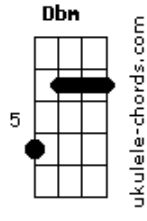

D'Avila Leal - Do Quarto Pra Fora

tom:
Intro: Gbm A Dbm B

Gbm A
Não acreditava em mim
Dbm B
E eu muito menos em você
Gbm
Golpezim de lá
A
Com segredim de cá
Dbm B
Tudo escondidinho pra niguém desconfiar

Gbm
Lovezim de cá
A
Amorzim de lá
Dbm
E nesse pega-pega
B
A regra é não se apegar

Gbm
Do quarto pra dentro
A Dbm
O coração fica de fora
B
É zero sentimento

Gbm
Pra não dar problema
A Dbm
No sigilo gostosinho vale mais a pena

Gbm
Do quarto pra dentro
A Dbm
O coração fica de fora
B
É zero sentimento

Gbm
Pra não dar problema
A Dbm
No sigilo gostosinho vale mais a pena
Gbm B Dbm
Do quarto pra fora é cada um com seus esquemas

[Solo] Dm F Am G

Acordes

Dm F Am G
Dm F
Não acreditava em mim
Am G
E eu muito menos em você
Dm
Golpezim de lá
F
Com segredim de cá
Am G
Tudo escondidinho pra niguém desconfiar

Dm
Lovezim de cá
F
Amorzim de lá
Am G
E nesse pega-pega
Dm F
A regra é não se apegar

Dm
Do quarto pra dentro
F Am
O coração fica de fora
G
É zero sentimento
Dm Am F
Pra não dar problema
Am G
No sigilo gostosinho vale mais a pena

Dm
Do quarto pra dentro
F Am
O coração fica de fora
G
É zero sentimento

Dm Am F
Pra não dar problema
Am G
No sigilo gostosinho vale mais a pena
Dm G Am G
Do quarto pra fora é cada um com seus esquemas
Dm G Am G
Do quarto pra fora é cada um com seus esquemas

[Solo Final] Dm F Am G
Dm F Am G